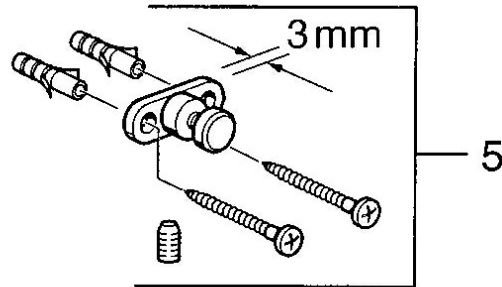

EAN: 4015474531819
static.hansa.com/0319090094

- Badezimmer
- Zubehör
- Wandmontage
- Edelmessing

Technische Daten

Ersatzteile

SP03190900

	Name	Art.-Nr.
2	Glas Transparent Ausgelaufen	59911627
5	Befestigungssatz Ausgelaufen	59911646