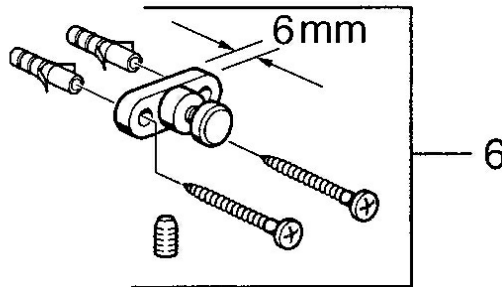

EAN: 4015474531819
static.hansa.com/0319090094

- Badezimmer
- Zubehör
- Wandmontage
- Edelmessing

Technische Daten

Ersatzteile

SP03190900

	Name	Art.-Nr.
2	Glas Transparent Ausgelaufen	59911627
5	Befestigungssatz Ausgelaufen	59911646