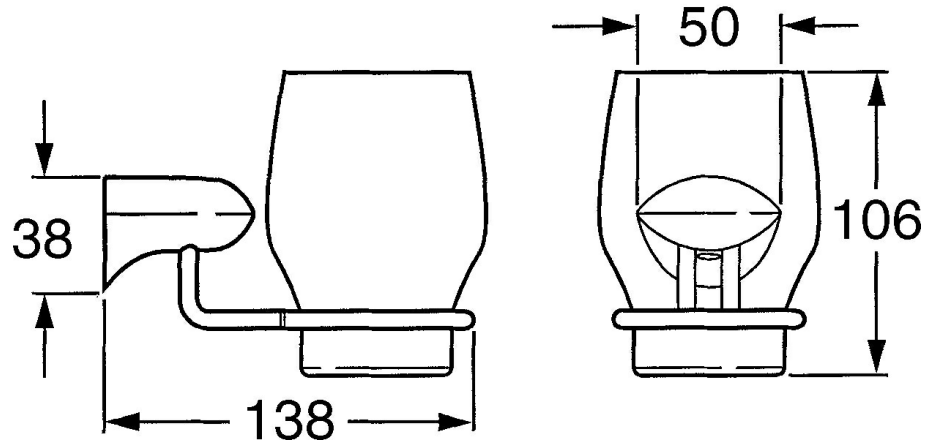

EAN: 4015474531819
static.hansa.com/0319090094

- Badezimmer
- Zubehör
- Wandmontage
- Edelmessing

Technische Daten

Ersatzteile

SP03190900

	Name	Art.-Nr.
2	Glas Transparent Ausgelaufen	59911627
5	Befestigungssatz Ausgelaufen	59911646