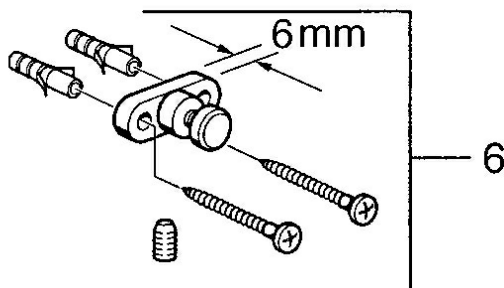

EAN: 4015474531819
static.hansa.com/0319090094

- Koupelna
- Příslušenství
- Montáž na zeď
- Ušlechtilá mosaz

Technické údaje

Náhradní díly

SP03190900

Název	Kód
2 Sklo Průhledná Ukončeno	59911627
5 Upevňovací set Ukončeno	59911646