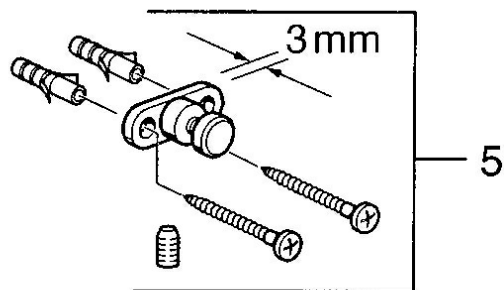

EAN: 4015474531819
static.hansa.com/0319090094

- Koupelna
- Příslušenství
- Montáž na zeď
- Ušlechtilá mosaz

Technické údaje

Náhradní díly

SP03190900

Název	Kód
2 Sklo Průhledná Ukončeno	59911627
5 Upevňovací set Ukončeno	59911646