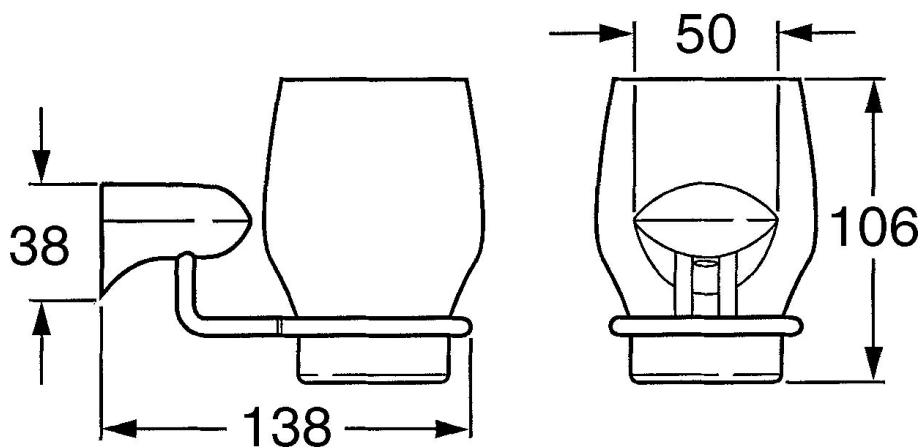

EAN: 4015474531819
static.hansa.com/0319090094

- Koupelna
- Příslušenství
- Montáž na zeď
- Ušlechtilá mosaz

Technické údaje

Náhradní díly

SP03190900

Název	Kód
2 Sklo Průhledná Ukončeno	59911627
5 Upevňovací set Ukončeno	59911646