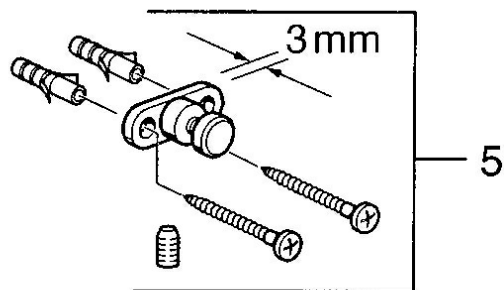

EAN: 4015474531772
static.hansa.com/0319090092

- Kúpeľňa
- Príslušenstvo
- Nástenná montáž

Technické údaje

Náhradné diely

SP03190900

Název	Kód
2 Glass Transparentná Ukončené	59911627
5 Upevňovací set Ukončené	59911646