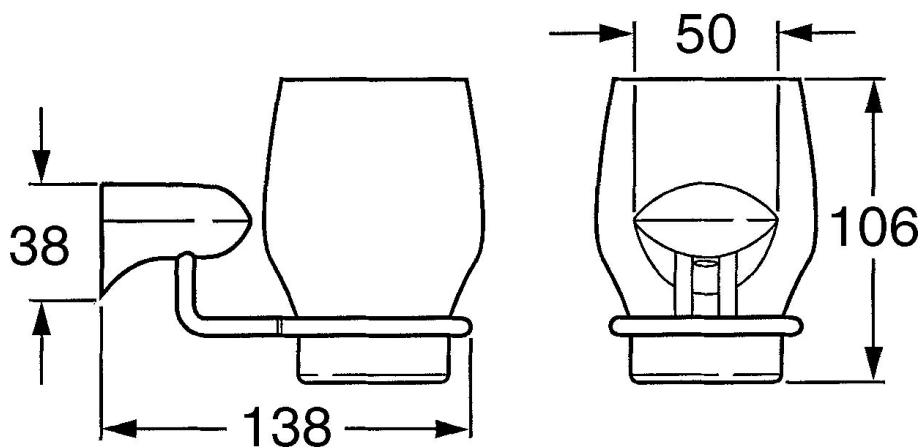

EAN: 4015474531772
static.hansa.com/0319090092

- Kúpeľňa
- Príslušenstvo
- Nástenná montáž

Technické údaje

Náhradné diely

SP03190900

Název	Kód
2 Glass Transparentná Ukončené	59911627
5 Upevňovací set Ukončené	59911646