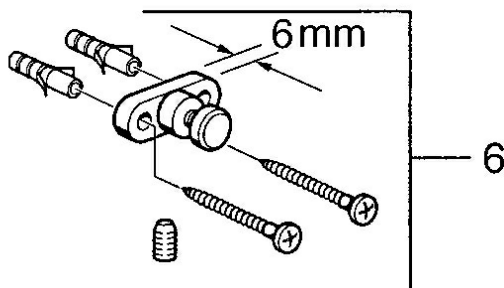

EAN: 4015474531772
static.hansa.com/0319090092

- Kúpeľňa
- Príslušenstvo
- Nástenná montáž

Technické údaje

Náhradné diely

SP03190900

Název	Kód
2 Glass Transparentná Ukončené	59911627
5 Upevňovací set Ukončené	59911646