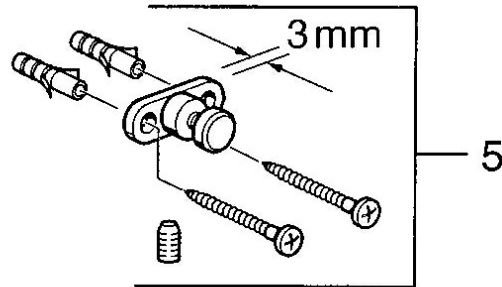

EAN: 4015474531772
static.hansa.com/0319090092

- Bagno
- Accessori
- Montaggio a parete

Dati tecnici

Parti di ricambio

SP03190900

	Nome	Codice
2	Bicchiere Trasparente Fuori produzione	59911627
5	Set di fissaggio Fuori produzione	59911646