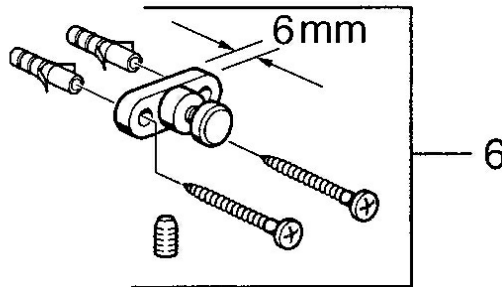

EAN: 4015474531772
static.hansa.com/0319090092

- Bagno
- Accessori
- Montaggio a parete

Dati tecnici

Parti di ricambio

SP03190900

	Nome	Codice
2	Bicchiere Trasparente Fuori produzione	59911627
5	Set di fissaggio Fuori produzione	59911646