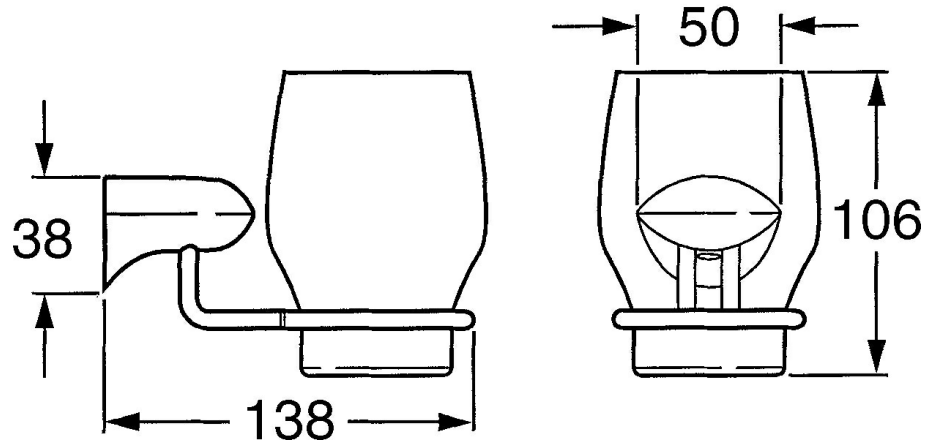

EAN: 4015474531772
static.hansa.com/0319090092

- Bagno
- Accessori
- Montaggio a parete

Dati tecnici

Parti di ricambio

SP03190900

	Nome	Codice
2	Bicchiere Trasparente Fuori produzione	59911627
5	Set di fissaggio Fuori produzione	59911646