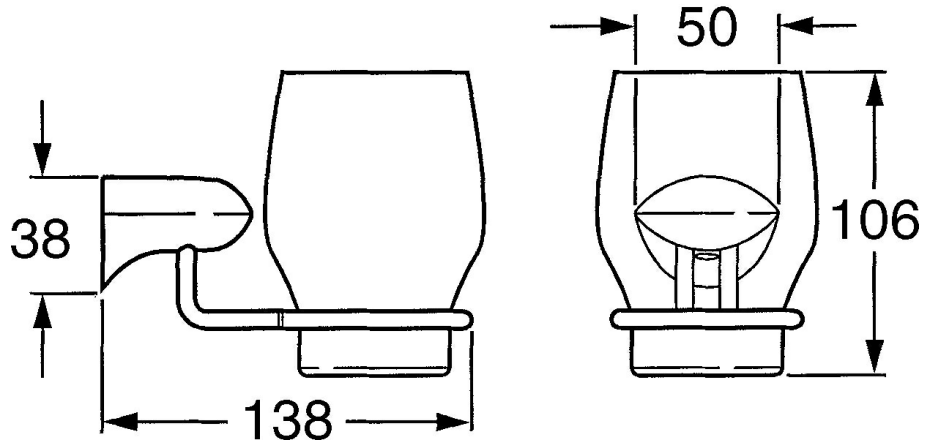

EAN: 4015474531772
static.hansa.com/0319090092

- Badezimmer
- Zubehör
- Wandmontage

Technische Daten

Ersatzteile

SP03190900

	Name	Art.-Nr.
2	Glas Transparent Ausgelaufen	59911627
5	Befestigungssatz Ausgelaufen	59911646