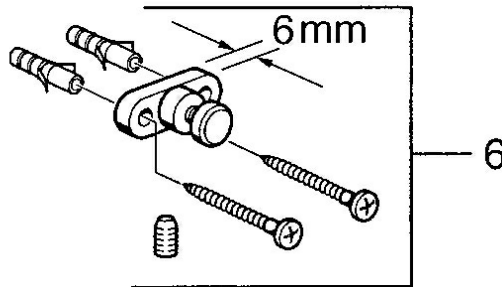

EAN: 4015474531772
static.hansa.com/0319090092

- Badezimmer
- Zubehör
- Wandmontage

Technische Daten

Ersatzteile

SP03190900

	Name	Art.-Nr.
2	Glas Transparent Ausgelaufen	59911627
5	Befestigungssatz Ausgelaufen	59911646