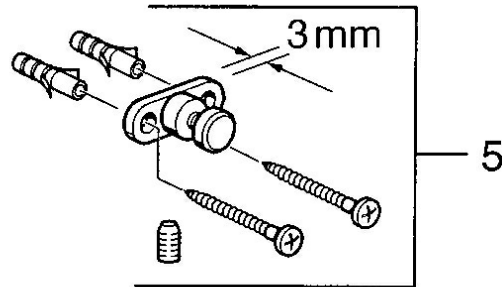

EAN: 4015474531772
static.hansa.com/0319090092

- Badezimmer
- Zubehör
- Wandmontage

Technische Daten

Ersatzteile

SP03190900

	Name	Art.-Nr.
2	Glas Transparent Ausgelaufen	59911627
5	Befestigungssatz Ausgelaufen	59911646