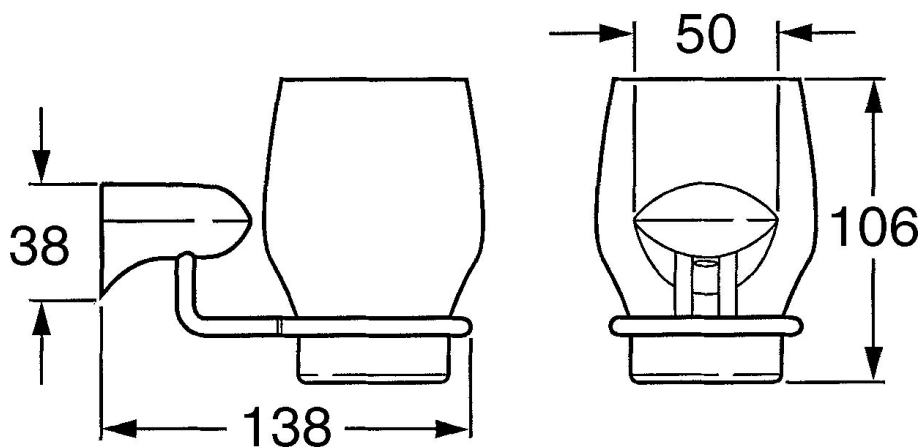

EAN: 4015474531772
static.hansa.com/0319090092

- Koupelna
- Příslušenství
- Montáž na zeď

Technické údaje

Náhradní díly

SP03190900

Název	Kód
2 Sklo Průhledná Ukončeno	59911627
5 Upevňovací set Ukončeno	59911646