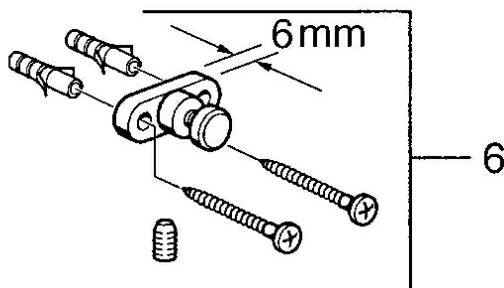

EAN: 4015474531772
static.hansa.com/0319090092

- Koupelna
- Příslušenství
- Montáž na zeď

Technické údaje

Náhradní díly

SP03190900

Název	Kód
2 Sklo Průhledná Ukončeno	59911627
5 Upevňovací set Ukončeno	59911646