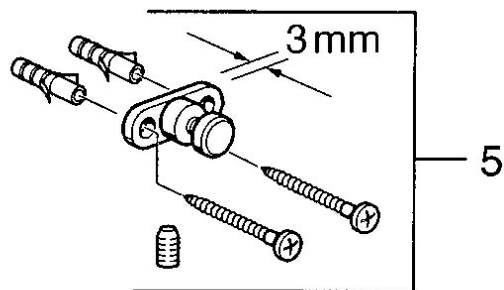

EAN: 4015474531772
static.hansa.com/0319090092

- Koupelna
- Příslušenství
- Montáž na zeď

Technické údaje

Náhradní díly

SP03190900

Název	Kód
2 Sklo Průhledná Ukončeno	59911627
5 Upevňovací set Ukončeno	59911646