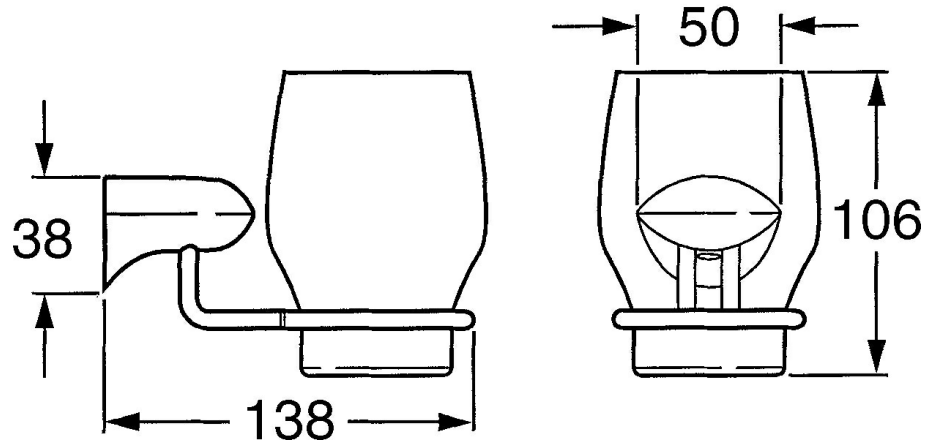

EAN: 4015474531802  
[static.hansa.com/0319090084](http://static.hansa.com/0319090084)

- Kúpeľňa
- Príslušenstvo
- Nástenná montáž
- Čierna

#### SP03190900

Název	Kód
2 Glass Transparentná Ukončené	59911627
5 Upevňovací set Ukončené	59911646