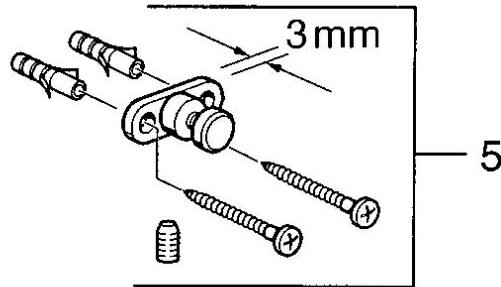

EAN: 4015474531802
static.hansa.com/0319090084

- Bagno
- Accessori
- Montaggio a parete
- Nero

Dati tecnici

Parti di ricambio

SP03190900

	Nome	Codice
2	Bicchiere Trasparente Fuori produzione	59911627
5	Set di fissaggio Fuori produzione	59911646