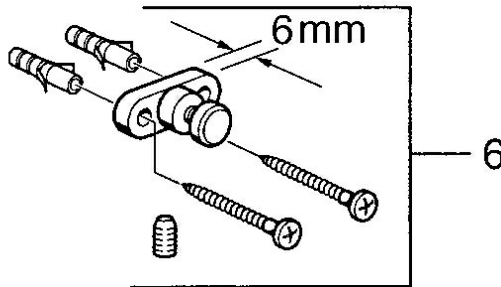

EAN: 4015474531802
static.hansa.com/0319090084

- Bagno
- Accessori
- Montaggio a parete
- Nero

Dati tecnici

Parti di ricambio

SP03190900

	Nome	Codice
2	Bicchiere Trasparente Fuori produzione	59911627
5	Set di fissaggio Fuori produzione	59911646