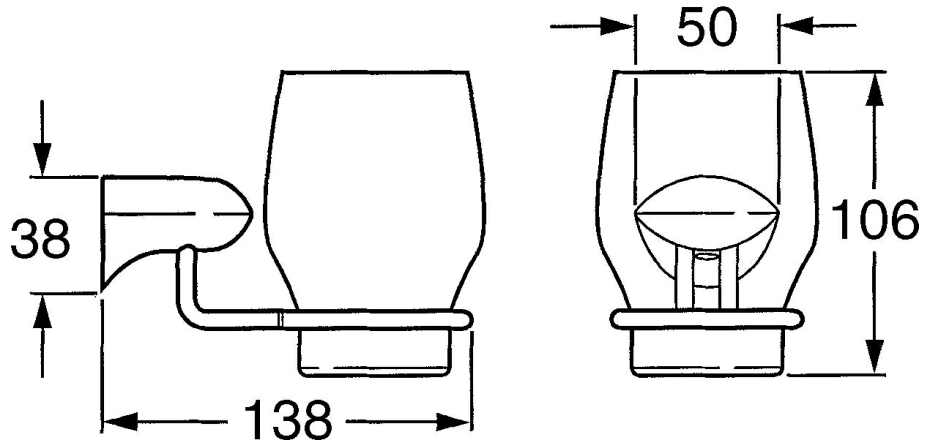

EAN: 4015474531802
static.hansa.com/0319090084

- Bagno
- Accessori
- Montaggio a parete
- Nero

Dati tecnici

Parti di ricambio

SP03190900

	Nome	Codice
2	Bicchiere Trasparente Fuori produzione	59911627
5	Set di fissaggio Fuori produzione	59911646