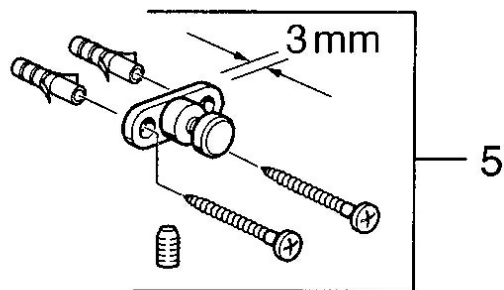

EAN: 4015474531802
static.hansa.com/0319090084

- Koupelna
- Příslušenství
- Montáž na zeď
- Černá

Technické údaje

Náhradní díly

SP03190900

Název	Kód
2 Sklo Průhledná Ukončeno	59911627
5 Upevňovací set Ukončeno	59911646