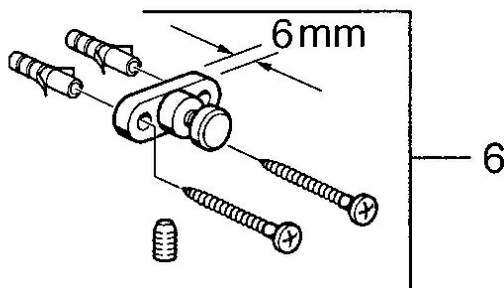

EAN: 4015474531802
static.hansa.com/0319090084

- Koupelna
- Příslušenství
- Montáž na zeď
- Černá

Technické údaje

Náhradní díly

SP03190900

Název	Kód
2 Sklo Průhledná Ukončeno	59911627
5 Upevňovací set Ukončeno	59911646