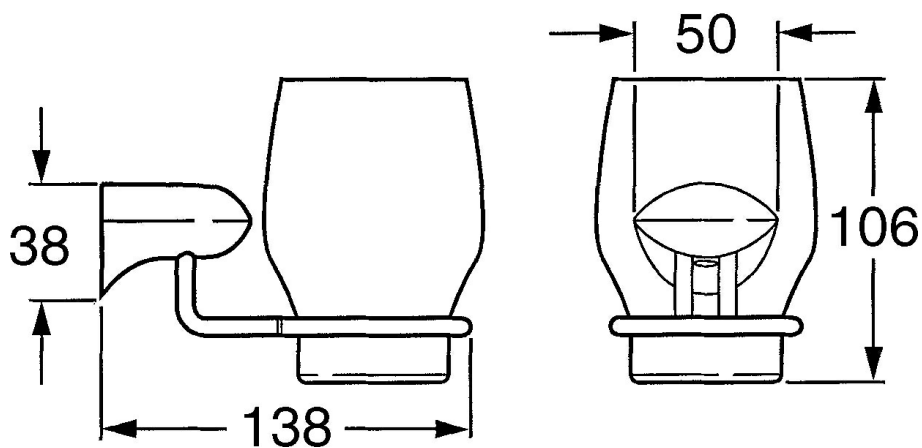

EAN: 4015474531802
static.hansa.com/0319090084

- Koupelna
- Příslušenství
- Montáž na zeď
- Černá

Technické údaje

Náhradní díly

SP03190900

Název	Kód
2 Sklo Průhledná Ukončeno	59911627
5 Upevňovací set Ukončeno	59911646