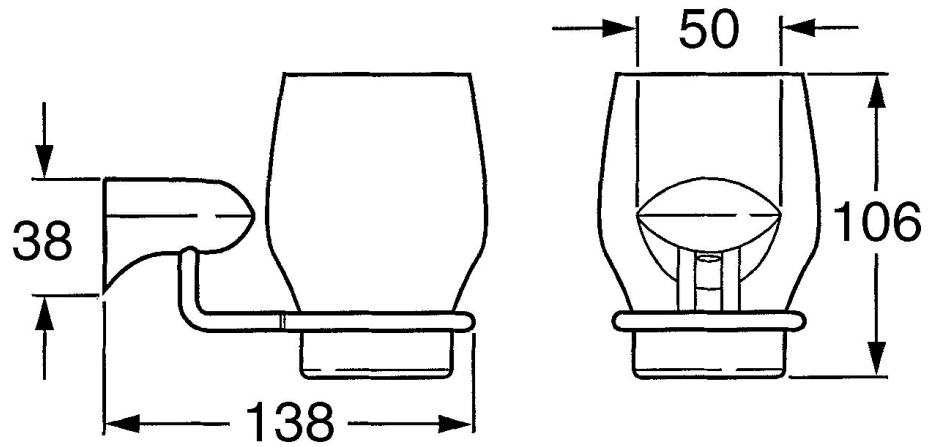

EAN: 4015474531789
static.hansa.com/0319090082

- Kúpeľňa
- Príslušenstvo
- Nástenná montáž
- Biela

Technické údaje

Náhradné diely

SP03190900

Název	Kód
2 Glass Transparentná Ukončené	59911627
5 Upevňovací set Ukončené	59911646