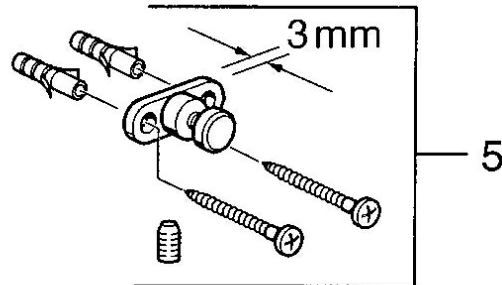

EAN: 4015474531789
static.hansa.com/0319090082

- Kúpeľňa
- Príslušenstvo
- Nástenná montáž
- Biela

Technické údaje

Náhradné diely

SP03190900

Název	Kód
2 Glass Transparentná Ukončené	59911627
5 Upevňovací set Ukončené	59911646