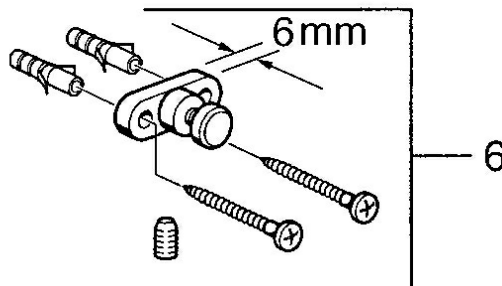

EAN: 4015474531789
static.hansa.com/0319090082

- Kúpeľňa
- Príslušenstvo
- Nástenná montáž
- Biela

Technické údaje

Náhradné diely

SP03190900

Název	Kód
2 Glass Transparentná Ukončené	59911627
5 Upevňovací set Ukončené	59911646