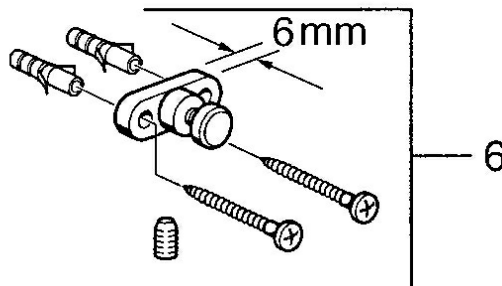

EAN: 4015474531789
static.hansa.com/0319090082

- Bagno
- Accessori
- Montaggio a parete
- Bianco

Dati tecnici

Parti di ricambio

SP03190900

	Nome	Codice
2	Bicchiere Trasparente Fuori produzione	59911627
5	Set di fissaggio Fuori produzione	59911646