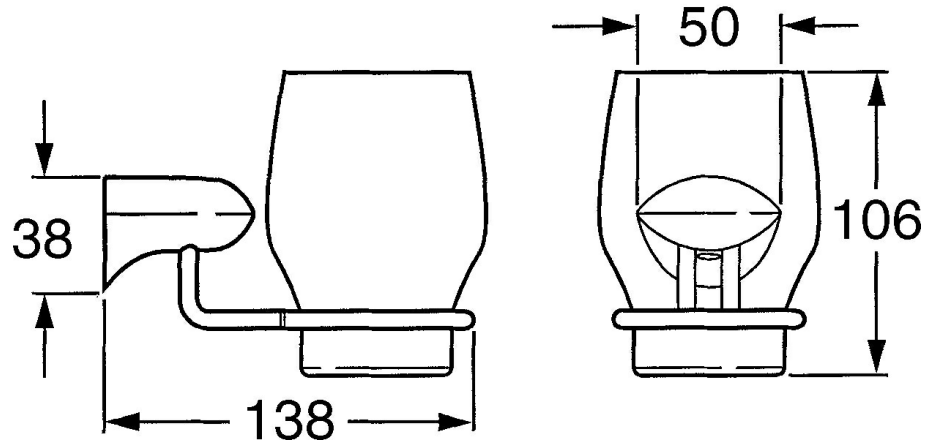

EAN: 4015474531789
static.hansa.com/0319090082

- Bagno
- Accessori
- Montaggio a parete
- Bianco

Dati tecnici

Parti di ricambio

SP03190900

	Nome	Codice
2	Bicchiere Trasparente Fuori produzione	59911627
5	Set di fissaggio Fuori produzione	59911646