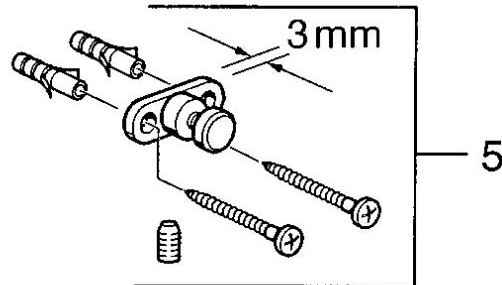

EAN: 4015474531789
static.hansa.com/0319090082

- Bagno
- Accessori
- Montaggio a parete
- Bianco

Dati tecnici

Parti di ricambio

SP03190900

	Nome	Codice
2	Bicchiere Trasparente Fuori produzione	59911627
5	Set di fissaggio Fuori produzione	59911646