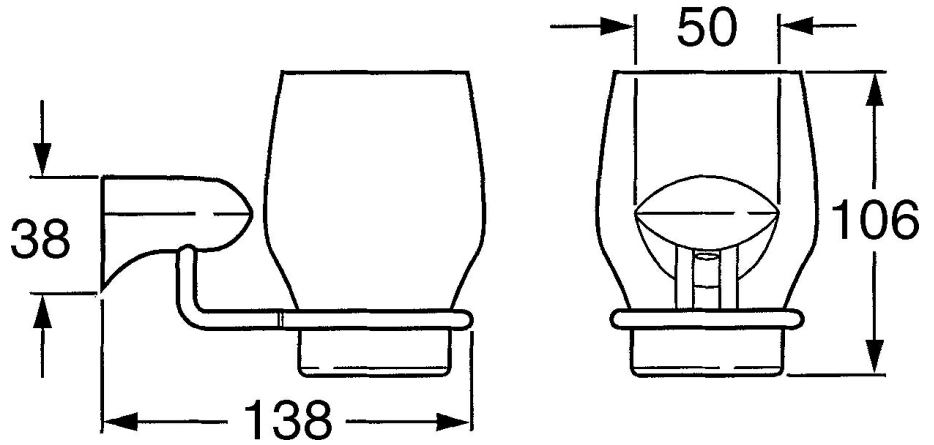

EAN: 4015474531789
static.hansa.com/0319090082

- Badezimmer
- Zubehör
- Wandmontage
- Weiss

Technische Daten

Ersatzteile

SP03190900

	Name	Art.-Nr.
2	Glas Transparent Ausgelaufen	59911627
5	Befestigungssatz Ausgelaufen	59911646