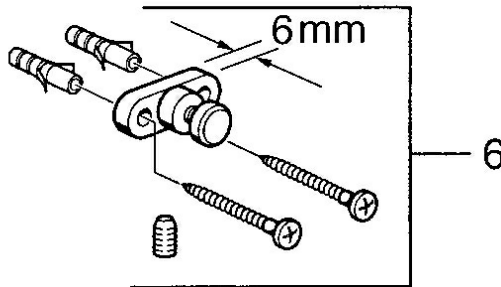

EAN: 4015474531789
static.hansa.com/0319090082

- Badezimmer
- Zubehör
- Wandmontage
- Weiss

Technische Daten

Ersatzteile

SP03190900

	Name	Art.-Nr.
2	Glas Transparent Ausgelaufen	59911627
5	Befestigungssatz Ausgelaufen	59911646