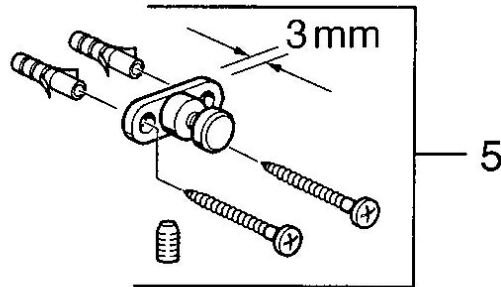

EAN: 4015474531789
static.hansa.com/0319090082

- Badezimmer
- Zubehör
- Wandmontage
- Weiss

Technische Daten

Ersatzteile

SP03190900

	Name	Art.-Nr.
2	Glas Transparent Ausgelaufen	59911627
5	Befestigungssatz Ausgelaufen	59911646