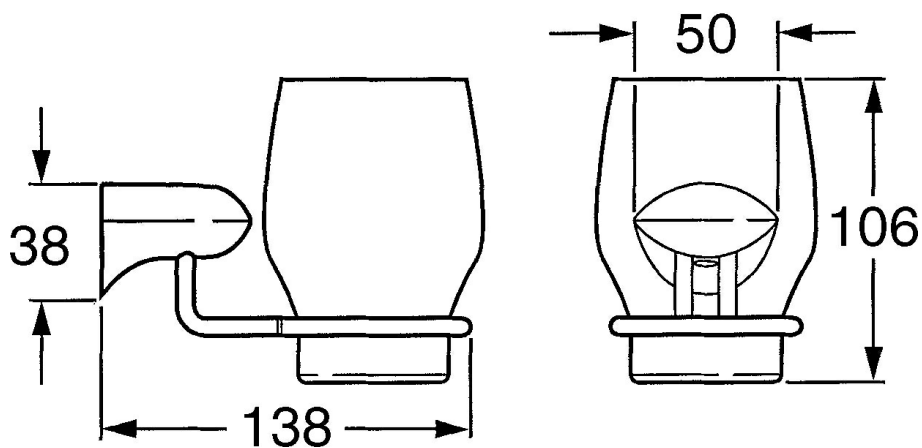

EAN: 4015474531789  
[static.hansa.com/0319090082](http://static.hansa.com/0319090082)

- Koupelna
- Příslušenství
- Montáž na zeď
- Bílá

### Technické údaje