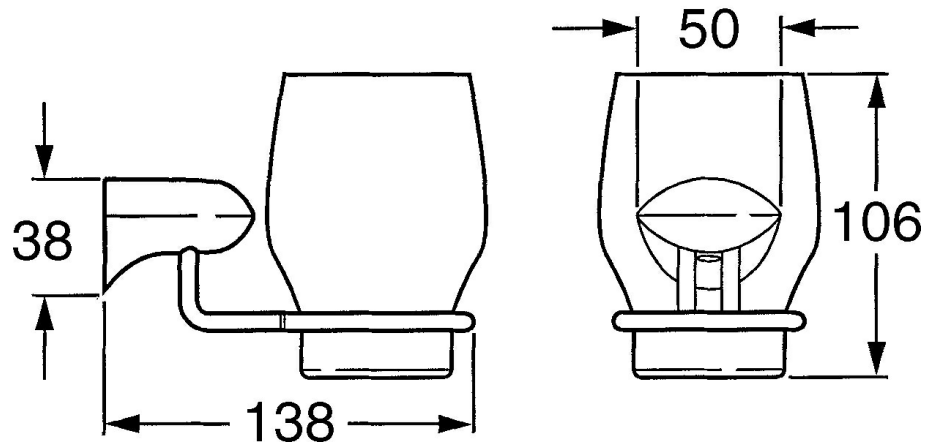

EAN: 4015474531840
static.hansa.com/0319090040

- Kúpeľňa
- Príslušenstvo
- Nástenná montáž
- Aranž

Technické údaje

Náhradné diely

SP03190900

Názov	Kód
2 Glass Transparentná Ukončené	59911627
5 Upevňovací set Ukončené	59911646