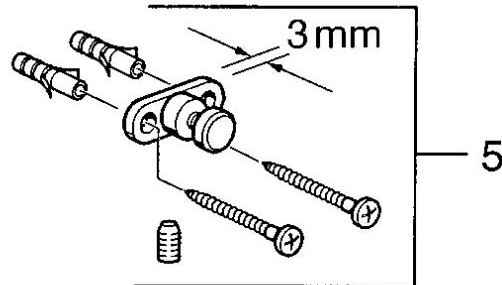

EAN: 4015474531840
static.hansa.com/0319090040

- Kúpeľňa
- Príslušenstvo
- Nástenná montáž
- Aranž

Technické údaje

Náhradné diely

SP03190900

Názov	Kód
2 Glass Transparentná Ukončené	59911627
5 Upevňovací set Ukončené	59911646