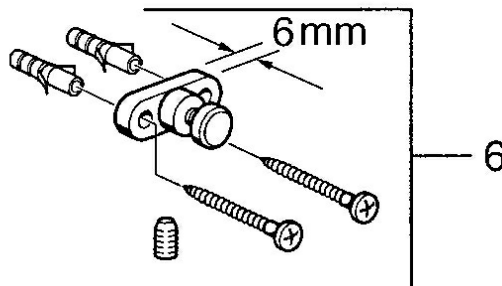

EAN: 4015474531840
static.hansa.com/0319090040

- Kúpeľňa
- Príslušenstvo
- Nástenná montáž
- Aranž

Technické údaje

Náhradné diely

SP03190900

Názov	Kód
2 Glass Transparentná Ukončené	59911627
5 Upevňovací set Ukončené	59911646