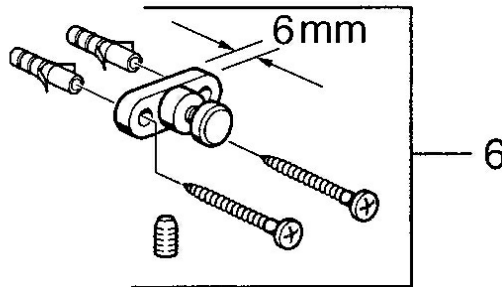

EAN: 4015474531840
static.hansa.com/0319090040

- Bagno
- Accessori
- Montaggio a parete
- Aranja

Dati tecnici

Parti di ricambio

SP03190900

	Nome	Codice
2	Bicchiere Trasparente Fuori produzione	59911627
5	Set di fissaggio Fuori produzione	59911646