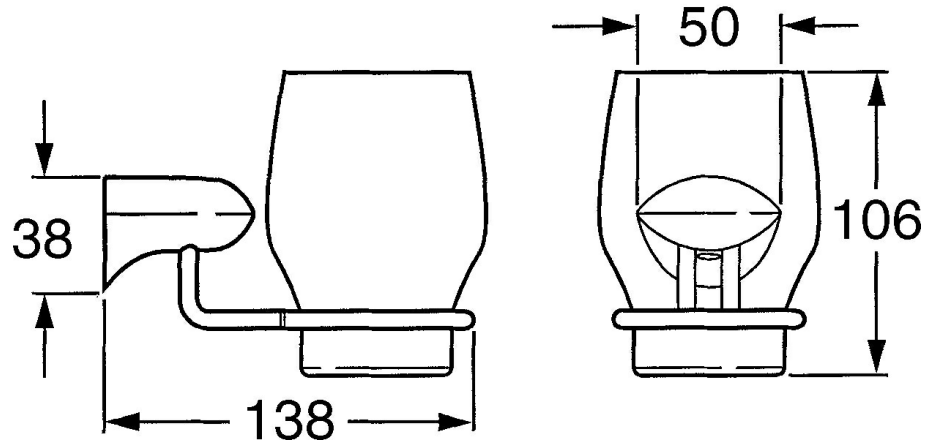

EAN: 4015474531840
static.hansa.com/0319090040

- Bagno
- Accessori
- Montaggio a parete
- Aranja

Dati tecnici

Parti di ricambio

SP03190900

	Nome	Codice
2	Bicchiere Trasparente Fuori produzione	59911627
5	Set di fissaggio Fuori produzione	59911646