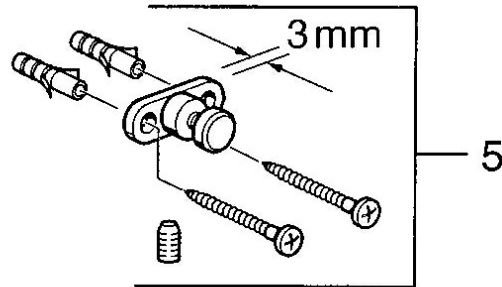

EAN: 4015474531840
static.hansa.com/0319090040

- Bagno
- Accessori
- Montaggio a parete
- Aranja

Dati tecnici

Parti di ricambio

SP03190900

	Nome	Codice
2	Bicchiere Trasparente Fuori produzione	59911627
5	Set di fissaggio Fuori produzione	59911646