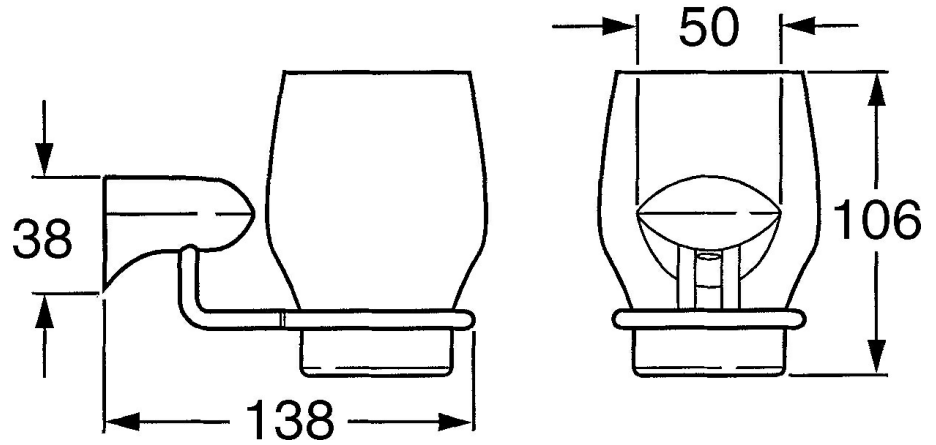

EAN: 4015474531840  
[static.hansa.com/0319090040](http://static.hansa.com/0319090040)

- Badezimmer
- Zubehör
- Wandmontage
- Aranja

### Technische Daten

#### SP03190900

	Name	Art.-Nr.
2	Glas Transparent Ausgelaufen	59911627
5	Befestigungssatz Ausgelaufen	59911646