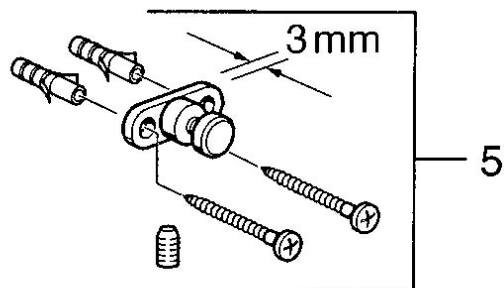

EAN: 4015474531840
static.hansa.com/0319090040

- Koupelna
- Příslušenství
- Montáž na zeď
- Aranja

Technické údaje

Náhradní díly

SP03190900

Název	Kód
2 Sklo Průhledná Ukončeno	59911627
5 Upevňovací set Ukončeno	59911646