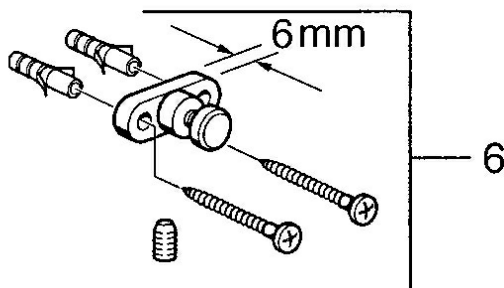

EAN: 4015474531840
static.hansa.com/0319090040

- Koupelna
- Příslušenství
- Montáž na zeď
- Aranja

Technické údaje

Náhradní díly

SP03190900

Název	Kód
2 Sklo Průhledná Ukončeno	59911627
5 Upevňovací set Ukončeno	59911646