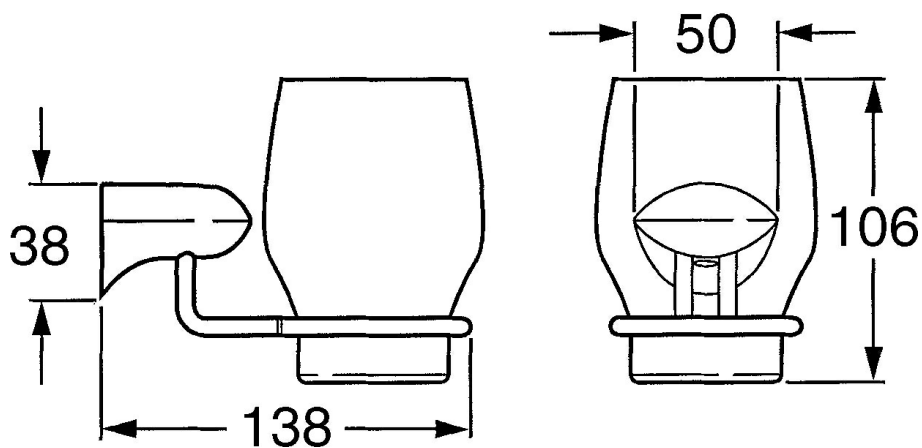

EAN: 4015474531840
static.hansa.com/0319090040

- Koupelna
- Příslušenství
- Montáž na zeď
- Aranja

Technické údaje

Náhradní díly

SP03190900

Název	Kód
2 Sklo Průhledná Ukončeno	59911627
5 Upevňovací set Ukončeno	59911646