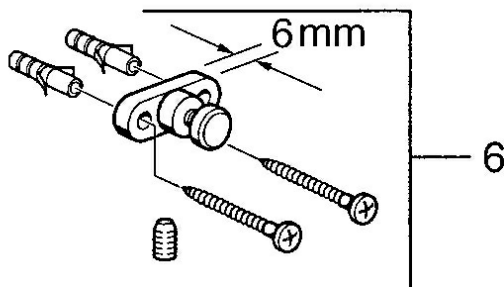

EAN: 4015474531734
static.hansa.com/03190900

- Kúpeľňa
- Príslušenstvo
- Nástenná montáž
- Chróm

Technické údaje

Náhradné diely

SP03190900

Název	Kód
2 Glass Transparentná Ukončené	59911627
5 Upevňovací set Ukončené	59911646