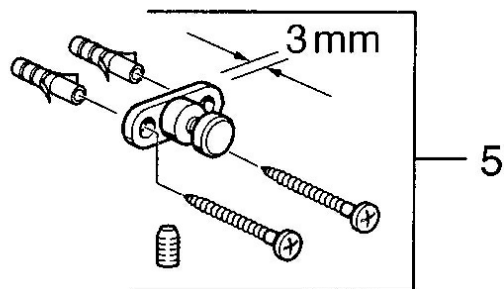

EAN: 4015474531734
static.hansa.com/03190900

- Kúpeľňa
- Príslušenstvo
- Nástenná montáž
- Chróm

Technické údaje

Náhradné diely

SP03190900

Název	Kód
2 Glass Transparentná Ukončené	59911627
5 Upevňovací set Ukončené	59911646