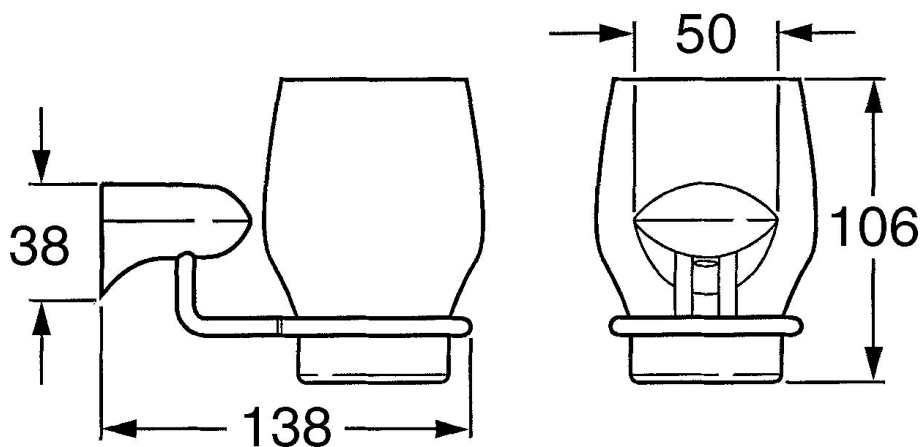

EAN: 4015474531734
static.hansa.com/03190900

- Kúpeľňa
- Príslušenstvo
- Nástenná montáž
- Chróm

Technické údaje

Náhradné diely

SP03190900

Název	Kód
2 Glass Transparentná Ukončené	59911627
5 Upevňovací set Ukončené	59911646