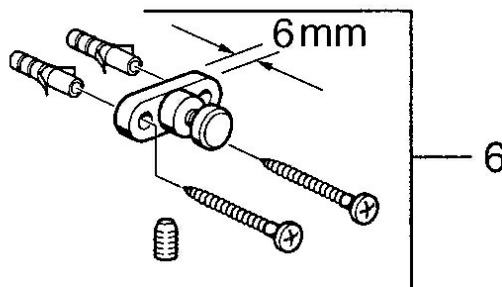

### Technische gegevens

#### SP03190900

Naam	Code
2 Glas Transparent Stopgezet	59911627
5 Bevestigingsset Stopgezet	59911646