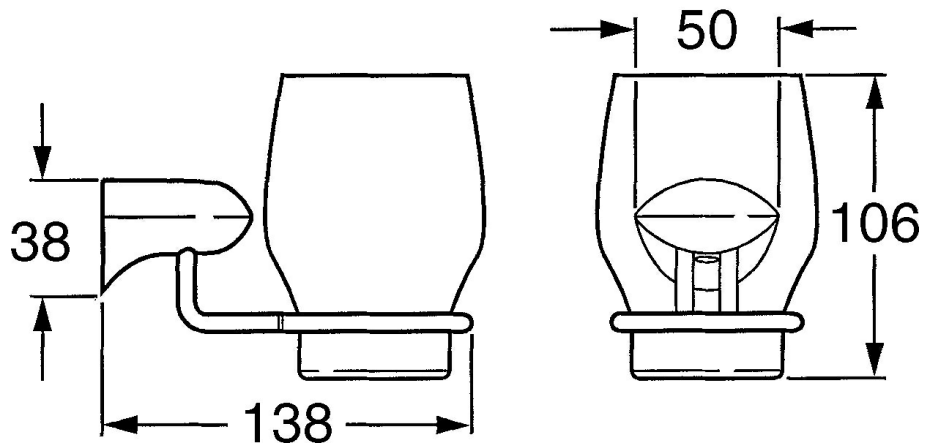

EAN: 4015474531734  
[static.hansa.com/03190900](https://static.hansa.com/03190900)

- Badkamer
- Hulpuitrustingen
- Wandmontage
- Chroom

### Technische gegevens

#### SP03190900

Naam	Code
2 Glas Transparent Stopgezet	59911627
5 Bevestigingsset Stopgezet	59911646