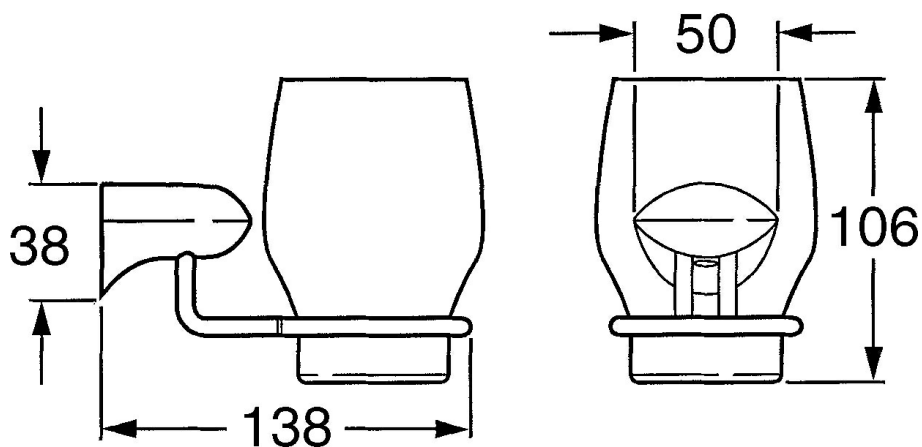

EAN: 4015474531734  
[static.hansa.com/03190900](http://static.hansa.com/03190900)

- Bagno
- Accessori
- Montaggio a parete
- Cromo

### Dati tecnici

#### SP03190900

Nome	Codice
2 Bicchiere Trasparente Fuori produzione	59911627
5 Set di fissaggio Fuori produzione	59911646