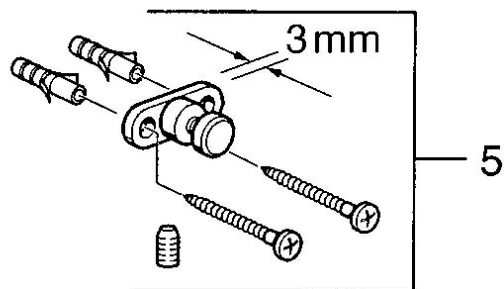

### Parti di ricambio

#### SP03190900

Nome	Codice
2 Bicchiere Trasparente Fuori produzione	59911627
5 Set di fissaggio Fuori produzione	59911646