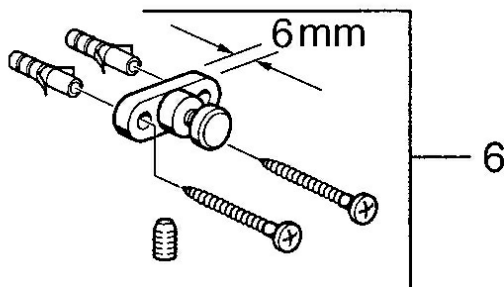

### Parti di ricambio

#### SP03190900

Nome	Codice
2 Bicchiere Trasparente Fuori produzione	59911627
5 Set di fissaggio Fuori produzione	59911646