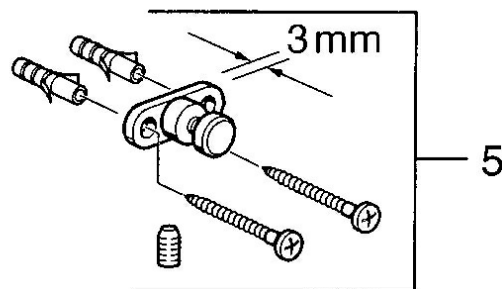

EAN: 4015474531734
static.hansa.com/03190900

- Badezimmer
- Zubehör
- Wandmontage
- Chrom

Technische Daten

Ersatzteile

SP03190900

	Name	Art.-Nr.
2	Glas Transparent Ausgelaufen	59911627
5	Befestigungssatz Ausgelaufen	59911646