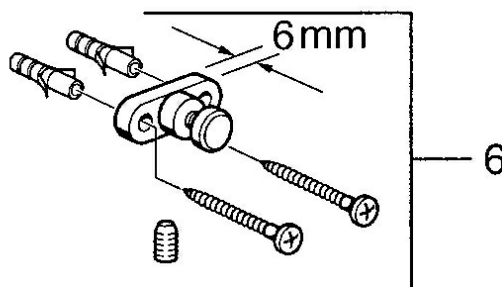

EAN: 4015474531734
static.hansa.com/03190900

- Badezimmer
- Zubehör
- Wandmontage
- Chrom

Technische Daten

Ersatzteile

SP03190900

	Name	Art.-Nr.
2	Glas Transparent Ausgelaufen	59911627
5	Befestigungssatz Ausgelaufen	59911646