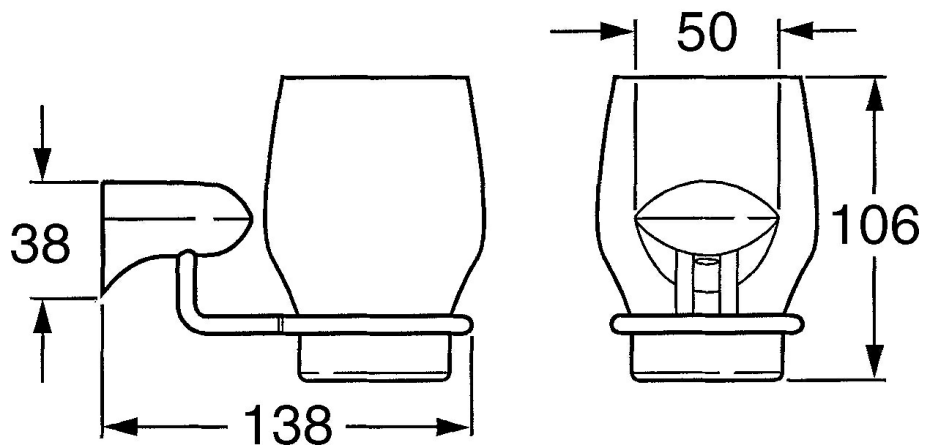

EAN: 4015474531734
static.hansa.com/03190900

- Badezimmer
- Zubehör
- Wandmontage
- Chrom

Technische Daten

Ersatzteile

SP03190900

	Name	Art.-Nr.
2	Glas Transparent Ausgelaufen	59911627
5	Befestigungssatz Ausgelaufen	59911646