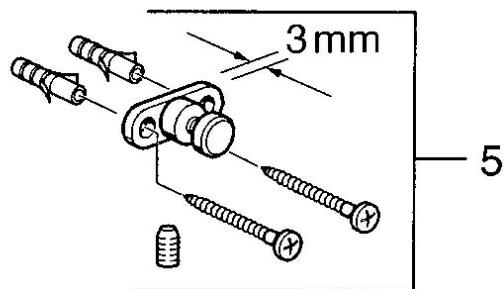

EAN: 4015474531734
static.hansa.com/03190900

- Koupelna
- Příslušenství
- Montáž na zeď
- Chrom

Technické údaje

Náhradní díly

SP03190900

Název	Kód
2 Sklo Průhledná Ukončeno	59911627
5 Upevňovací set Ukončeno	59911646