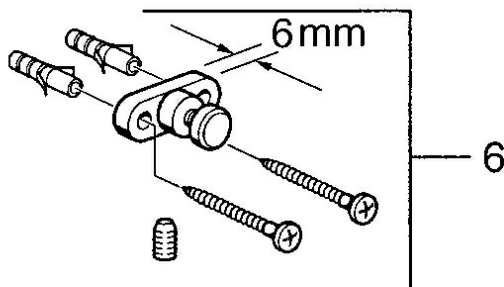

EAN: 4015474531734
static.hansa.com/03190900

- Koupelna
- Příslušenství
- Montáž na zeď
- Chrom

Technické údaje

Náhradní díly

SP03190900

Název	Kód
2 Sklo Průhledná Ukončeno	59911627
5 Upevňovací set Ukončeno	59911646