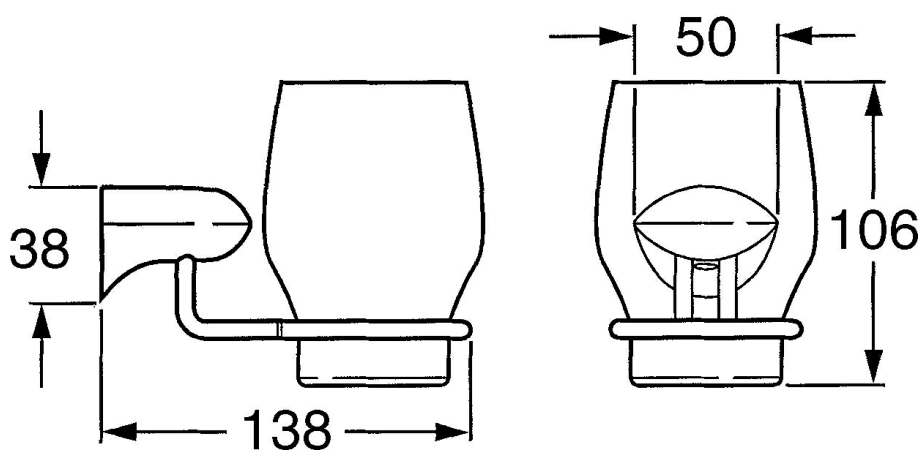

EAN: 4015474531734
static.hansa.com/03190900

- Koupelna
- Příslušenství
- Montáž na zeď
- Chrom

Technické údaje

Náhradní díly

SP03190900

Název	Kód
2 Sklo Průhledná Ukončeno	59911627
5 Upevňovací set Ukončeno	59911646