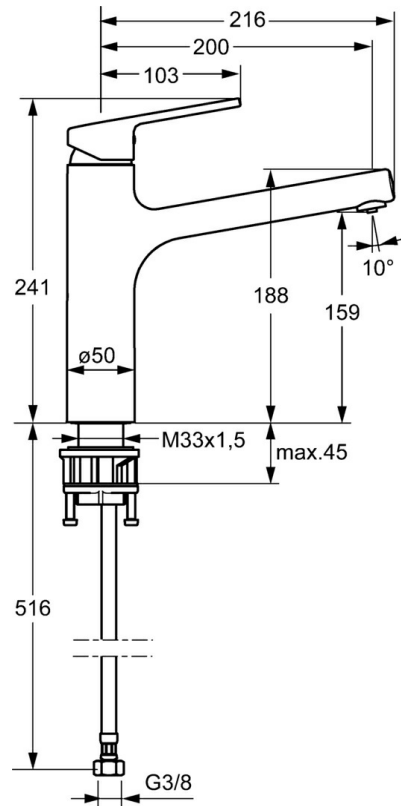

EAN: 4015474263161  
[static.hansa.com/03142273](https://static.hansa.com/03142273)

- Küche
- Einhebelmischer
- Standmontage
- Chrom
- Schwenkbarer Auslauf
- CASCADE® Strahlregler
- Hebel mit W+K-Kennzeichnung, Einhandbedienhebel/Griff
- Temperaturbegrenzer, Heißwassersperre einstellbar (im Lieferumfang enthalten)
- $\phi$  3.5 classic Steuerpatrone mit keramischen Dichtscheiben zur Wassermengen- und Temperatureinstellung
- Anschluss über flexible Druckschläuche
- Messing in Trinkwasserkontakt enthält weniger als 0,3% Blei, Armaturenkörper aus entzinkungsbeständigem Messing (DZR), Wasserwege ohne Nickelbeschichtung

### Technische Eigenschaften

DN-Größe (Nennmaß)	<b>DN15</b>
Warmwasserversorgung	<b>max. +70°C</b>
Arbeitsdruck	<b>1-10 bar</b>
Anschlussgröße	<b>G3/8</b>
Ausladung	<b>200 mm</b>
Werkstoff	<b>Messing</b>