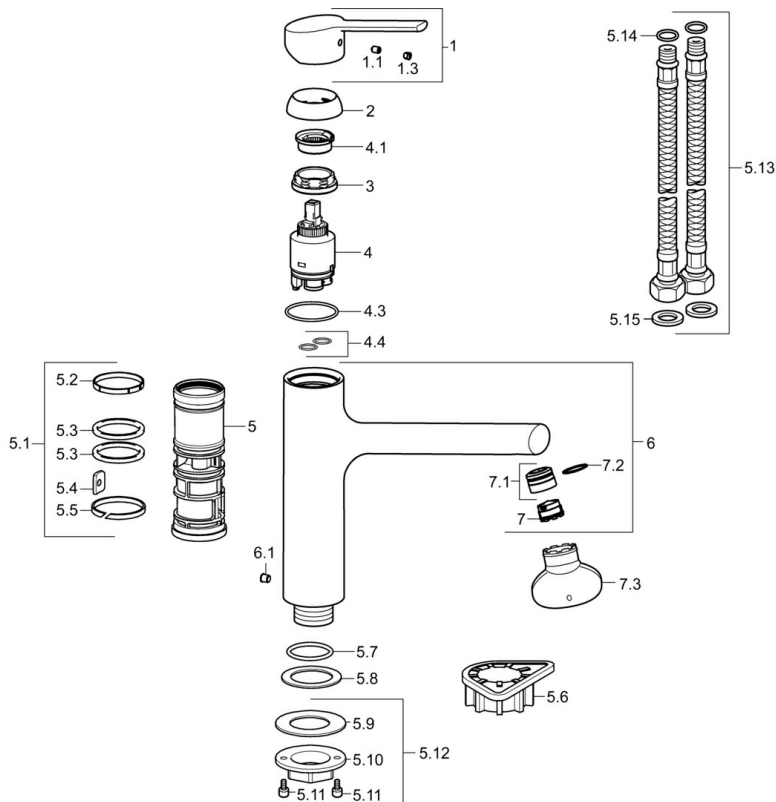

EAN: 4015474263161  
[static.hansa.com/03142273](https://static.hansa.com/03142273)

- Küche
- Einhebelmischer
- Standmontage
- Chrom
- Schwenkbarer Auslauf
- CASCADE® Strahlregler
- Hebel mit W+K-Kennzeichnung, Einhandbedienhebel/Griff
- Temperaturbegrenzer, Heißwassersperre einstellbar (im Lieferumfang enthalten)
- $\phi$  3.5 classic Steuerpatrone mit keramischen Dichtscheiben zur Wassermengen- und Temperatureinstellung
- Anschluss über flexible Druckschläuche
- Messing in Trinkwasserkontakt enthält weniger als 0,3% Blei, Armaturenkörper aus entzinkungsbeständigem Messing (DZR), Wasserwege ohne Nickelbeschichtung

### Technische Eigenschaften

DN-Größe (Nennmaß)	<b>DN15</b>
Warmwasserversorgung	<b>max. +70°C</b>
Arbeitsdruck	<b>1-10 bar</b>
Anschlussgröße	<b>G3/8</b>
Ausladung	<b>200 mm</b>
Werkstoff	<b>Messing</b>

### SP03142273

	Name	Art.-Nr.
1	Hebel, (2013-)	59913991
1.1	Schraube, M5x8, SW2.5	59904755
1.3	Blindstopfen	59913762
2	Abdeckkappe, 33x3 mm	59912504
3	Spann-Mutter, M37x1, AF30 Ausgelaufen	59912111
4	Kartusche, 3,5 Eco	59912324
4	Kartusche, 3,5 Classic	59913075
4.1	Temperatur-Anschlagring	59912325
4.3	O-Ring, d 28.24x2.62 Ausgelaufen	59912590
4.4	O-Ring, d 10.10x1.60 Ausgelaufen	59905072
5.1	Dichtungskit	59913313
5.6	PVC-Befestigungsplatte	59910008
5.7	O-Ring, 35x2.5	59905020
5.8	Dichtung, 48x33.5x2	59902283
5.12	Befestigungssatz	59913479
5.13	Schlauch, M10x1,G3/8, L=650	59913992
5.14	O-Ring, d 7.65x1.78	59902337
5.15	Dichtung, 9.5x14.4x2	59912551
6	Auslauf Ausgelaufen	59913993
6.1	Schraube, M6x0.75 Ausgelaufen	59913314
7	Luftsprudler, M18.5x1 ATJ	59913488
7.1	Montagering für Luftsprudler	59913654
7.3	Schlüssel für Luftsprudler, M18.5	59913367
N.I.	Schlüssel, SW30/34	59912108