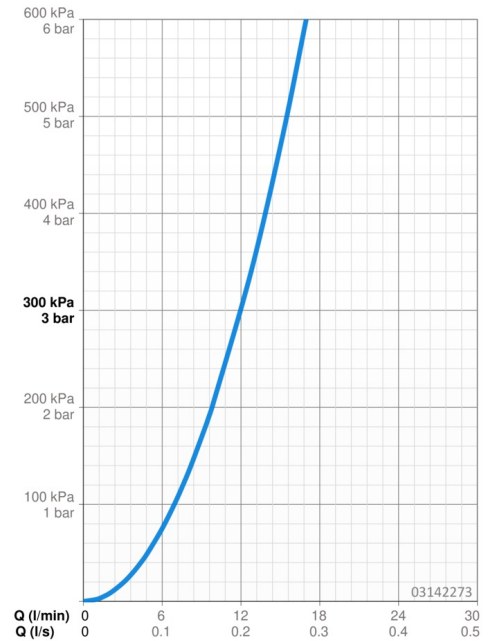

Technische Daten

Durchflusseigenschaften

Durchfluss bei 3 bar	12.0 l/min
Druckverlust bei einem Durchfluss von 0,2 l/s	3 bar

Technische Eigenschaften

DN-Größe (Nennmaß)	DN15
Warmwasserversorgung	max. +70°C
Arbeitsdruck	1-10 bar
Anschlussgröße	G3/8
Ausladung	200 mm
Werkstoff	Messing

Vorschriften

EN Standard	EN 817
Geräuschklasse	I (ISO 3822)

Zulassungen und Deklarationen

KIWA	K6116/08
DVGW	NW-6506CN0310