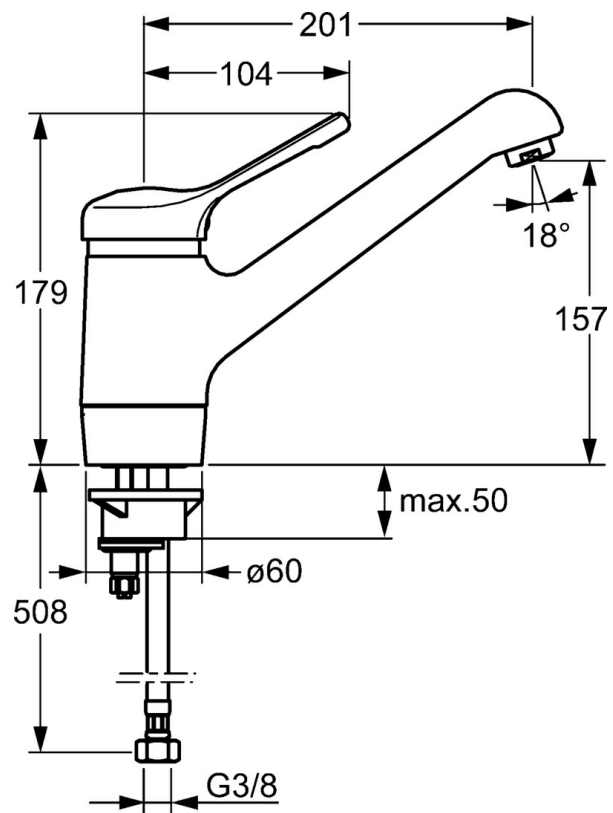

EAN: 4015474657120  
[static.hansa.com/03142201](https://static.hansa.com/03142201)

- Keuken
- Eengreeps
- Wastafelmontage
- Chroom
- Eengreeps bediend, Hendel met warm-koud-aanduiding
- Temperatuurbegrenzer, Temperatuurbegrenzer (achteraf instelbaar)
- $\varnothing$  48 mm keramisch Eco binnenwerk voor debiet en temperatuur instelling
- Flexibele aansluitlang(en)
- Oppervlakken in contact met drinkwater bevatten minder dan 0,3% lood, Kraanhuis gemaakt van DZR messing, Oppervlakte met watercontact zonder nikkelcoating

## Technische gegevens

### Technische eigenschappen

Warmwatertoevoer	max. +70°C
Werkdruk	0.5-10 bar
Materiaal	brass

### SP03142101

	Naam	Code
1	Hendel Chroom Stopgezet	59910346
1.1	Schroef, M5x8, SW2.5	59904755
1.2	Joint klassiek uitloop	59904778
1.3	Plug, hot/cold	59906705
2	Kap Edelmessing Stopgezet	59910334
2	Kap Chroom Stopgezet	59910329
3	Bevestigingsschroeven, M50x1, SW45	59904890
4	Binnenwerk, 4.8 eco	59904601
4.1	Hot water limiter	59904759
5.1	Dichting	59904891
5.2	Socket Chroom Stopgezet	59910335
5.3	O-ring, d 38x3.5	59910236
5.4	Dichting, 48x33.5x2	59902283
5.5	Verstevigingsplaat	59910008
5.6	Fixing plate	59904765
5.8	Schroef, M8x1, SW13	59904766
5.9	Retainer Stopgezet	59905690
5.10	Bevestigingsset	59910749
5.11	Flexibele aansluitingen, L=430, G3/8-M10x1	59912515
5.11	Koppelingsbuisdeel] Stopgezet	59910629
5.12	O-ring, 47.22x3.53 Stopgezet	59911386
5.13	Dichting, 40.3x6	59911387
6	Uitloop Chroom Stopgezet	59910340
7	Mousseur, M24x1 STD CC A Edelmessing Stopgezet	59906580
7	Mousseur, M24x1 Mokka Stopgezet	59904998
7	Mousseur, M24x1 STD HC A Chroom	59902366
7	Mousseur, M24x1 A Wit Stopgezet	59905419
7.1	Mousseur, M22/24 A	59902081