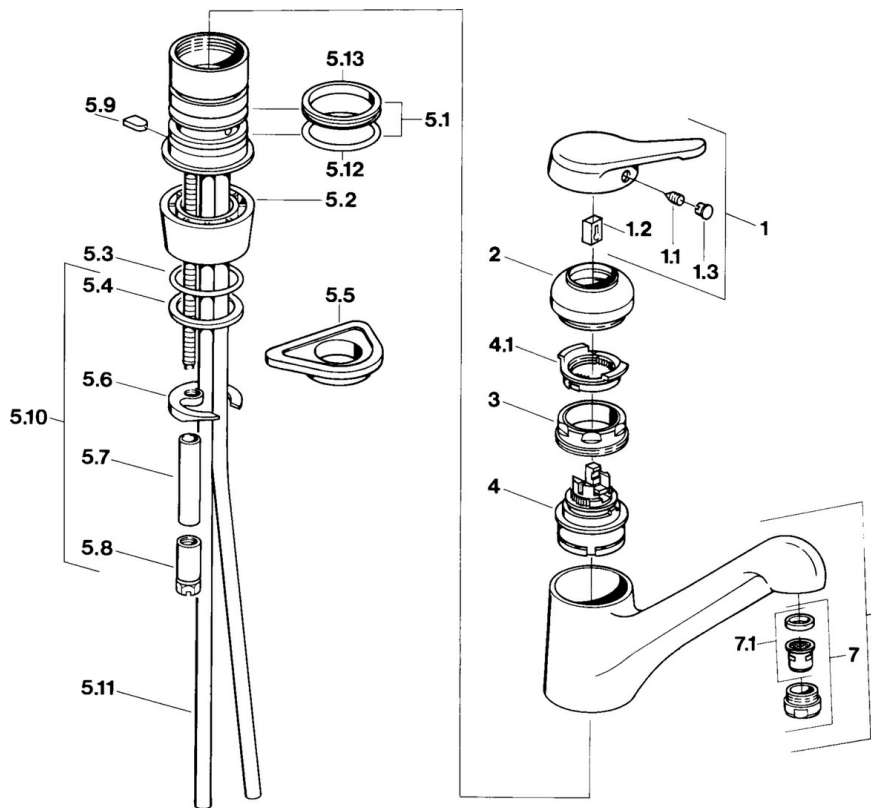

EAN: 4015474657120  
[static.hansa.com/03142201](https://static.hansa.com/03142201)

- Keuken
- Eengreeps
- Wastafelmontage
- Chroom
- Eengreeps bediend, Hendel met warm-koud-aanduiding
- Temperatuurbegrenzer, Temperatuurbegrenzer (achteraf instelbaar)
- $\varnothing$  48 mm keramisch Eco binnenwerk voor debiet en temperatuur instelling
- Flexibele aansluitlang(en)
- Oppervlakken in contact met drinkwater bevatten minder dan 0,3% lood, Kraanhuis gemaakt van DZR messing, Oppervlakte met watercontact zonder nikkelcoating

## Technische gegevens

### Technische eigenschappen

Warmwatertoevoer	max. +70°C
Werkdruk	0.5-10 bar
Materiaal	brass

### SP03142101

	Naam	Code
1	Hendel Chroom Stopgezet	59910346
1.1	Schroef, M5x8, SW2.5	59904755
1.2	Joint klassiek uitloop	59904778
1.3	Plug, hot/cold	59906705
2	Kap Edelmessing Stopgezet	59910334
2	Kap Chroom Stopgezet	59910329
3	Bevestigingsschroeven, M50x1, SW45	59904890
4	Binnenwerk, 4.8 eco	59904601
4.1	Hot water limiter	59904759
5.1	Dichting	59904891
5.2	Socket Chroom Stopgezet	59910335
5.3	O-ring, d 38x3.5	59910236
5.4	Dichting, 48x33.5x2	59902283
5.5	Verstevigingsplaat	59910008
5.6	Fixing plate	59904765
5.8	Schroef, M8x1, SW13	59904766
5.9	Retainer Stopgezet	59905690
5.10	Bevestigingsset	59910749
5.11	Flexibele aansluitingen, L=430, G3/8-M10x1	59912515
5.11	Koppelingsbuisdeel] Stopgezet	59910629
5.12	O-ring, 47.22x3.53 Stopgezet	59911386
5.13	Dichting, 40.3x6	59911387
6	Uitloop Chroom Stopgezet	59910340
7	Mousseur, M24x1 STD CC A Edelmessing Stopgezet	59906580
7	Mousseur, M24x1 Mokka Stopgezet	59904998
7	Mousseur, M24x1 STD HC A Chroom	59902366
7	Mousseur, M24x1 A Wit Stopgezet	59905419
7.1	Mousseur, M22/24 A	59902081