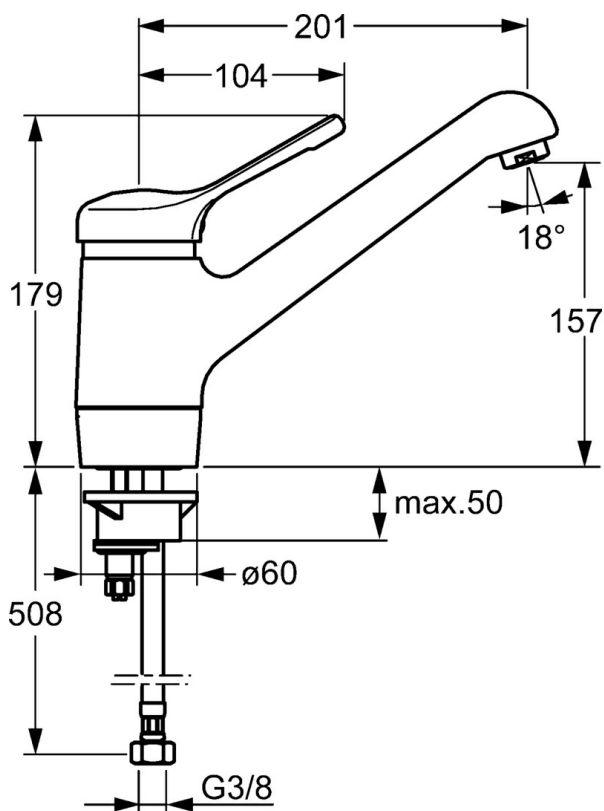

EAN: 4015474657120  
[static.hansa.com/03142201](http://static.hansa.com/03142201)

- Kuchyň
- Jednopáková
- Stojánková
- Chrom
- Jedna ovládací páka / rukojeť, Páka se symboly teplé a studené vody
- Funkce pro nastavení maximální teploty a průtoku vody, Nastavitelný omezovač teploty vody (součástí dodávky, možnost dodatečné instalace)
- $\varnothing$  48 mm keramická eco kartuše pro ovládání teploty a průtoku vody
- Flexibilní připojovací hadice
- Povrchy přicházející do styku s pitnou vodou obsahují méně než 0,3 % olova, Tělo baterie z mosazi DZR, Vodní cesty bez poniklování

### Technické vlastnosti

Zdroj teplé vody	max. +70°C
Pracovní tlak	0.5-10 bar
Materiál	Mosaz