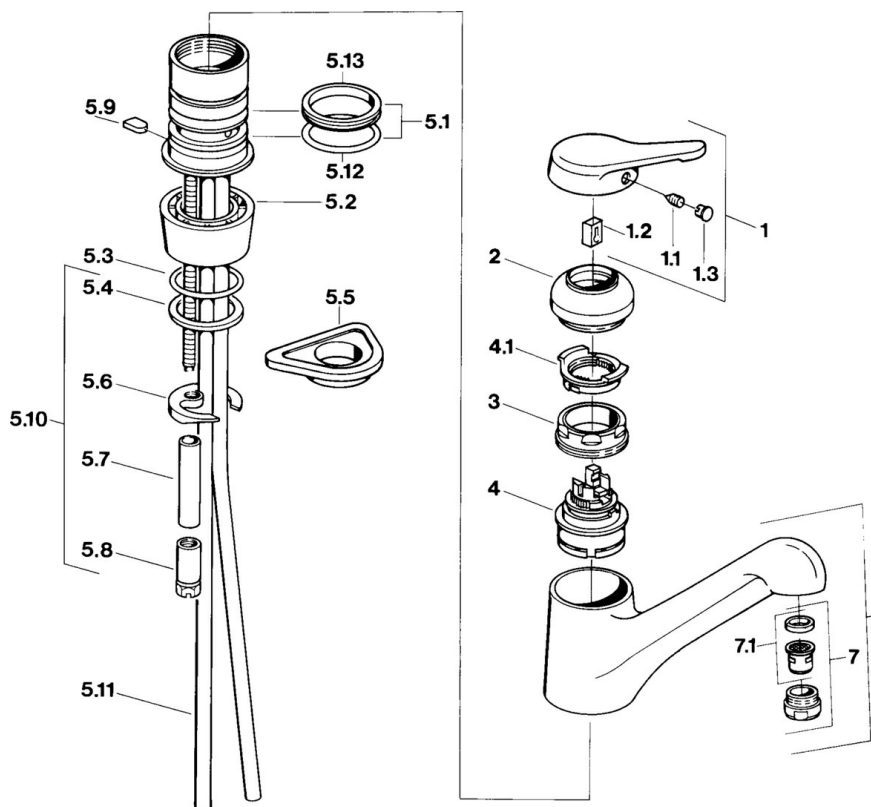

EAN: 4015474657120  
[static.hansa.com/03142201](http://static.hansa.com/03142201)

- Kuchyň
- Jednopáková
- Stojánková
- Chrom
- Jedna ovládací páka / rukojeť, Páka se symboly teplé a studené vody
- Funkce pro nastavení maximální teploty a průtoku vody, Nastavitelný omezovač teploty vody (součástí dodávky, možnost dodatečné instalace)
- $\varnothing$  48 mm keramická eco kartuše pro ovládání teploty a průtoku vody
- Flexibilní připojovací hadice
- Povrchy přicházející do styku s pitnou vodou obsahují méně než 0,3 % olova, Tělo baterie z mosazi DZR, Vodní cesty bez poniklování

### Technické vlastnosti

Zdroj teplé vody	max. +70°C
Pracovní tlak	0.5-10 bar
Materiál	Mosaz

### SP03142101

	Název	Kód
1	Páka Ukončeno	59910346
1.1	Šroub, M5x8, SW2.5	59904755
1.2	Kluzné pouzdro (osazené)	59904778
1.3	Plug, hot/cold	59906705
2	Krytka Ušlechtilá mosaz Ukončeno	59910334
2	Krytka Ukončeno	59910329
3	Upevňovací šroub, M50x1, SW45	59904890
4	Kartuše, 4,8 eco	59904601
4.1	Hot water limiter	59904759
5.1	Těsnící sada	59904891
5.2	Socket Ukončeno	59910335
5.3	O-kroužek, d 38x3.5	59910236
5.4	Těsnění, 48x33.5x2	59902283
5.5	Upevňovací destička	59910008
5.6	Upevňovací deska	59904765
5.8	Šroub, M8x1, SW13	59904766
5.9	Retainer Ukončeno	59905690
5.10	Upevňovací set	59910749
5.11	Flexibilní hadička, L=430, G3/8-M10x1	59912515
5.11	Šroubení Ukončeno	59910629
5.12	O-kroužek, 47.22x3.53 Ukončeno	59911386
5.13	Těsnění, 40.3x6	59911387
6	Výtokové rameno Ukončeno	59910340
7	Aerator, M24x1 STD CC A Ušlechtilá mosaz Ukončeno	59906580
7	Aerator, M24x1 Moka Ukončeno	59904998
7	Aerator, M24x1 STD HC A	59902366
7	Aerator, M24x1 A Bílá Ukončeno	59905419
7.1	Aerator, M22/24 A	59902081