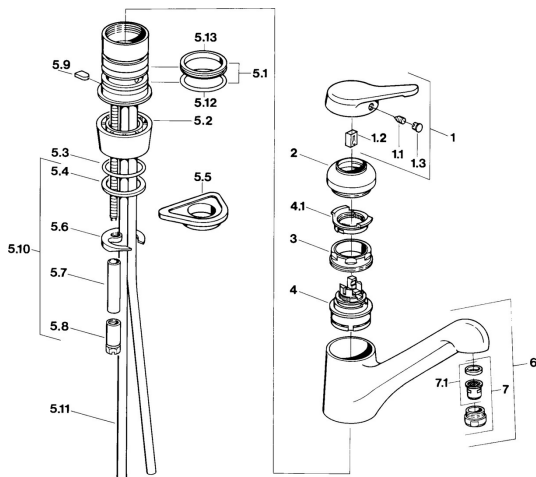

EAN: 4015474604261
static.hansa.com/0314210193

- Kuchyňa
- Jednopaková
- Stojanková

- Jedna ovládací páka / rukoväť, Páka so symbolom teplej a studenej vody
- Medené pripojovacie trubičky

Technické údaje

Technické vlastnosti

Dodávka teplej vody	max. +80°C
Pracovný tlak	0.5-10 bar
Materiál	Mosadz

Predpisy

Norma EN	EN 817
----------	---------------

Náhradné diely

SP03142101

Název	Kód
1 Ovládací rukovát Ukončené	59910346
1.1 Skrutka, M5x8, SW2.5	59904755
1.2 Klzné puzdro	59904778
1.3 Plug, hot/cold	59906705
2 Krytka Ušľachtilá mosadz Ukončené	59910334
2 Krytka Ukončené	59910329
3 Upevňovacia skrutka, M50x1, SW45	59904890
4 Kartuš, 4.8 eco	59904601
4.1 Hot water limiter	59904759
5.1 Tesnenie sada	59904891
5.2 Socket Ukončené	59910335
5.3 O-kružok, d 38x3.5	59910236
5.4 Tesnenie, 48x33.5x2	59902283
5.5 Podložka	59910008
5.6	59904765
5.8 Skrutka, M8x1, SW13	59904766
5.9 Retainer Ukončené	59905690
5.10 Upevňovací set	59910749
5.11 Flexibilná hadička, L=430, G3/8-M10x1	59912515
5.11 Spojovacie potrubie Ukončené	59910629
5.12 O-kružok, 47.22x3.53 Ukončené	59911386
5.13 Tesnenie, 40.3x6	59911387
6 Výtokové rameno Ukončené	59910340
7 Aerátor, M24x1 STD CC A Ušľachtilá mosadz Ukončené	59906580
7 Aerátor, M24x1 Moka Ukončené	59904998
7 Aerátor, M24x1 STD HC A	59902366
7 Aerátor, M24x1 A Biela Ukončené	59905419
7.1 Aerátor, M22/24 A	59902081