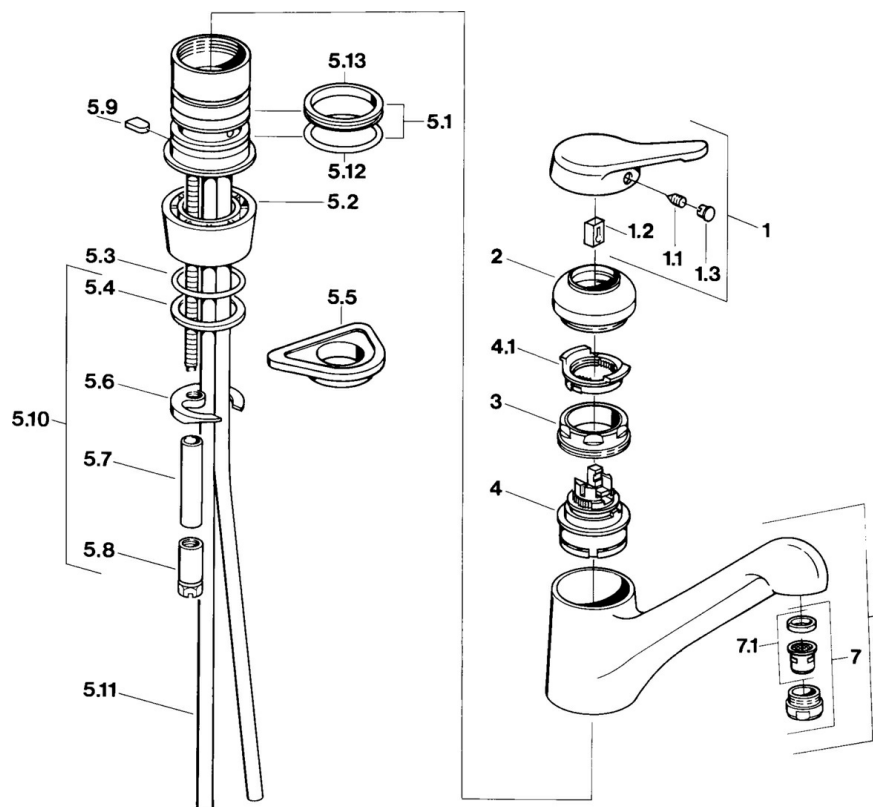

EAN: 4015474604261
static.hansa.com/0314210193

- Kuchyňa
- Jednopaková
- Stojanková

- Jedna ovládací páka / rukoväť, Páka so symbolom teplej a studenej vody
- Medené pripojovacie trubičky

Technické údaje

Technické vlastnosti

Dodávka teplej vody	max. +80°C
Pracovný tlak	0.5-10 bar
Materiál	Mosadz

Predpisy

Norma EN	EN 817
----------	---------------

Náhradné diely

SP03142101

Název	Kód
1 Ovládací rukovát Ukončené	59910346
1.1 Skrutka, M5x8, SW2.5	59904755
1.2 Klzné puzdro	59904778
1.3 Plug, hot/cold	59906705
2 Krytka Ušľachtilá mosadz Ukončené	59910334
2 Krytka Ukončené	59910329
3 Upevňovacia skrutka, M50x1, SW45	59904890
4 Kartuš, 4.8 eco	59904601
4.1 Hot water limiter	59904759
5.1 Tesnenie sada	59904891
5.2 Socket Ukončené	59910335
5.3 O-kružok, d 38x3.5	59910236
5.4 Tesnenie, 48x33.5x2	59902283
5.5 Podložka	59910008
5.6	59904765
5.8 Skrutka, M8x1, SW13	59904766
5.9 Retainer Ukončené	59905690
5.10 Upevňovací set	59910749
5.11 Flexibilná hadička, L=430, G3/8-M10x1	59912515
5.11 Spojovacie potrubie Ukončené	59910629
5.12 O-kružok, 47.22x3.53 Ukončené	59911386
5.13 Tesnenie, 40.3x6	59911387
6 Výtokové rameno Ukončené	59910340
7 Aerátor, M24x1 STD CC A Ušľachtilá mosadz Ukončené	59906580
7 Aerátor, M24x1 Moka Ukončené	59904998
7 Aerátor, M24x1 STD HC A	59902366
7 Aerátor, M24x1 A Biela Ukončené	59905419
7.1 Aerátor, M22/24 A	59902081