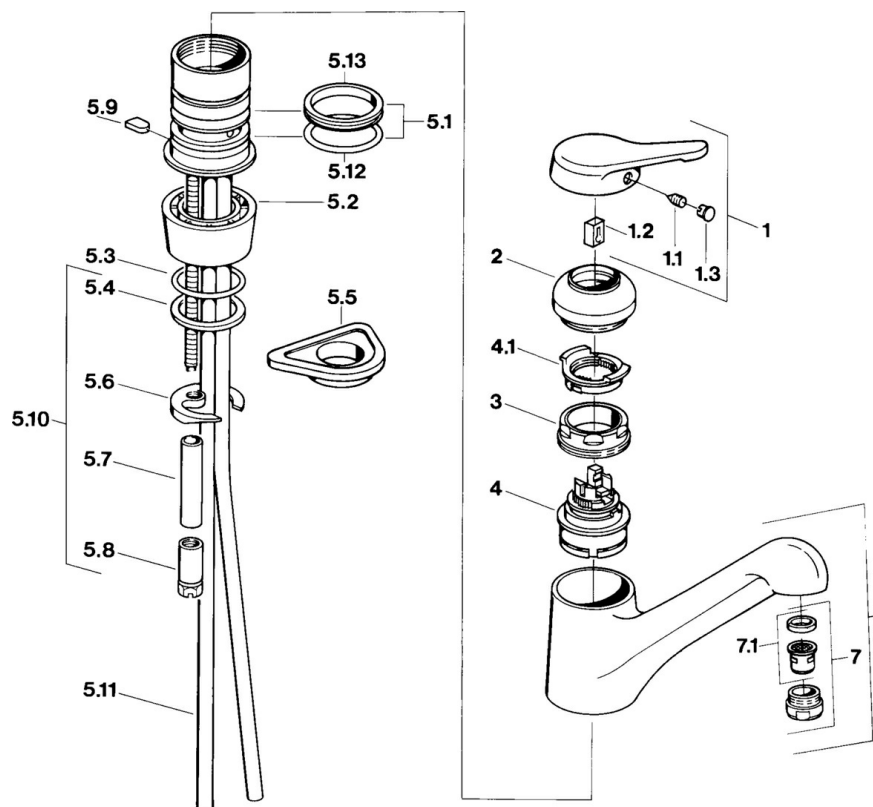

EAN: 4015474604261
static.hansa.com/0314210193

- Cucina
- Monocomando
- Montaggio d'appoggio

- Leva/Manopola monocomando, Leva con simbolo F+C
- Collegamento con tubo

Dati tecnici

Caratteristiche tecniche

Fornitura di acqua calda	max. +80°C
Pressione di esercizio	0.5-10 bar
Materiale	Ottone

Norme

Standard EN	EN 817
-------------	---------------

Parti di ricambio

SP03142101

	Nome	Codice
1	Leva Cromo Fuori produzione	59910346
1.1	Screw, M5x8, SW2.5	59904755
1.2	Adattatore	59904778
1.3	Tappo, hot/cold	59906705
2	Cappuccio Ottone lucido Fuori produzione	59910334
2	Cappuccio Cromo Fuori produzione	59910329
3	Viti di fissaggio, M50x1, SW45	59904890
4	Cartuccia, 4.8 eco	59904601
4.1	Hot water limiter	59904759
5.1	Kit di guarnizione	59904891
5.2	Socket Cromo Fuori produzione	59910335
5.3	O-ring, d 38x3.5	59910236
5.4	Giunto, 48x33.5x2	59902283
5.5	Base per fissaggio	59910008
5.6	Fixing plate	59904765
5.8	Screw, M8x1, SW13	59904766
5.9	Retainer Fuori produzione	59905690
5.10	Set di fissaggio	59910749
5.11	Cannette flessibili, L=430, G3/8-M10x1	59912515
5.11	Tubo di accoppiamento Fuori produzione	59910629
5.12	O-ring, 47.22x3.53 Fuori produzione	59911386
5.13	Giunto, 40.3x6	59911387
6	Bocca Cromo Fuori produzione	59910340
7	Aeratore, M24x1 STD CC A Ottone lucido Fuori produzione	59906580
7	Aeratore, M24x1 Moka Fuori produzione	59904998
7	Aeratore, M24x1 STD HC A Cromo	59902366
7	Aeratore, M24x1 A Bianco Fuori produzione	59905419
7.1	Aeratore, M22/24 A	59902081