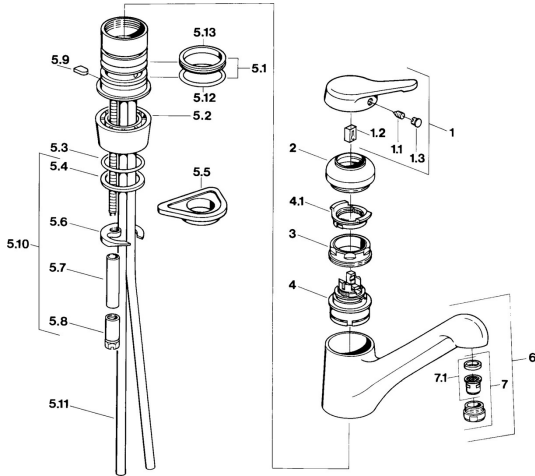

EAN: 4015474604261
static.hansa.com/0314210193

- Cucina
- Monocomando
- Montaggio d'appoggio

- Leva/Manopola monocomando, Leva con simbolo F+C
- Collegamento con tubo

Dati tecnici

Caratteristiche tecniche

Fornitura di acqua calda	max. +80°C
Pressione di esercizio	0.5-10 bar
Materiale	Ottone

Norme

Standard EN	EN 817
-------------	---------------

Parti di ricambio

SP03142101

	Nome	Codice
1	Leva Cromo Fuori produzione	59910346
1.1	Screw, M5x8, SW2.5	59904755
1.2	Adattatore	59904778
1.3	Tappo, hot/cold	59906705
2	Cappuccio Ottone lucido Fuori produzione	59910334
2	Cappuccio Cromo Fuori produzione	59910329
3	Viti di fissaggio, M50x1, SW45	59904890
4	Cartuccia, 4.8 eco	59904601
4.1	Hot water limiter	59904759
5.1	Kit di guarnizione	59904891
5.2	Socket Cromo Fuori produzione	59910335
5.3	O-ring, d 38x3.5	59910236
5.4	Giunto, 48x33.5x2	59902283
5.5	Base per fissaggio	59910008
5.6	Fixing plate	59904765
5.8	Screw, M8x1, SW13	59904766
5.9	Retainer Fuori produzione	59905690
5.10	Set di fissaggio	59910749
5.11	Cannette flessibili, L=430, G3/8-M10x1	59912515
5.11	Tubo di accoppiamento Fuori produzione	59910629
5.12	O-ring, 47.22x3.53 Fuori produzione	59911386
5.13	Giunto, 40.3x6	59911387
6	Bocca Cromo Fuori produzione	59910340
7	Aeratore, M24x1 STD CC A Ottone lucido Fuori produzione	59906580
7	Aeratore, M24x1 Moka Fuori produzione	59904998
7	Aeratore, M24x1 STD HC A Cromo	59902366
7	Aeratore, M24x1 A Bianco Fuori produzione	59905419
7.1	Aeratore, M22/24 A	59902081