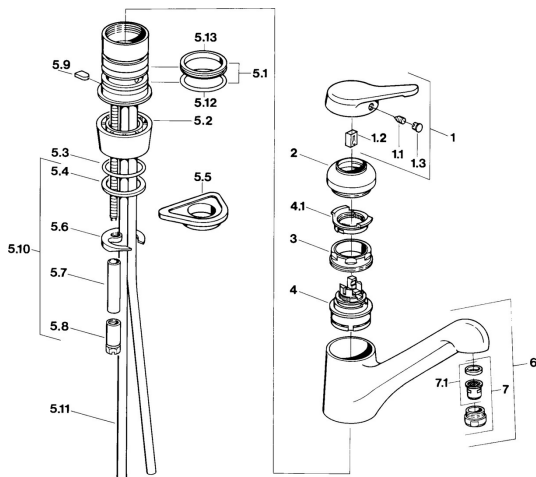

EAN: 4015474604261
static.hansa.com/0314210193

- Kuchyně
- Jednopáková
- Stojánková

- Jedna ovládací páka / rukojeť, Páka se symboly teplé a studené vody
- Měděné přípojovací trubky

Technické údaje

Technické vlastnosti

Zdroj teplé vody	max. +80°C
Pracovní tlak	0.5-10 bar
Materiál	Mosaz

Předpisy

Norma EN	EN 817
----------	---------------

Náhradní díly

SP03142101

Název	Kód
1 Páka Ukončeno	59910346
1.1 Šroub, M5x8, SW2.5	59904755
1.2 Kluzné pouzdro (osazené)	59904778
1.3 Plug, hot/cold	59906705
2 Krytka Ušlechtilá mosaz Ukončeno	59910334
2 Krytka Ukončeno	59910329
3 Upevňovací šroub, M50x1, SW45	59904890
4 Kartuše, 4,8 eco	59904601
4.1 Hot water limiter	59904759
5.1 Těsnící sada	59904891
5.2 Socket Ukončeno	59910335
5.3 O-kroužek, d 38x3.5	59910236
5.4 Těsnění, 48x33.5x2	59902283
5.5 Upevňovací destička	59910008
5.6 Upevňovací deska	59904765
5.8 Šroub, M8x1, SW13	59904766
5.9 Retainer Ukončeno	59905690
5.10 Upevňovací set	59910749
5.11 Flexibilní hadička, L=430, G3/8-M10x1	59912515
5.11 Šroubení Ukončeno	59910629
5.12 O-kroužek, 47.22x3.53 Ukončeno	59911386
5.13 Těsnění, 40.3x6	59911387
6 Výtokové rameno Ukončeno	59910340
7 Aerátor, M24x1 STD CC A Ušlechtilá mosaz Ukončeno	59906580
7 Aerátor, M24x1 Moka Ukončeno	59904998
7 Aerátor, M24x1 STD HC A	59902366
7 Aerátor, M24x1 A Bílá Ukončeno	59905419
7.1 Aerátor, M22/24 A	59902081