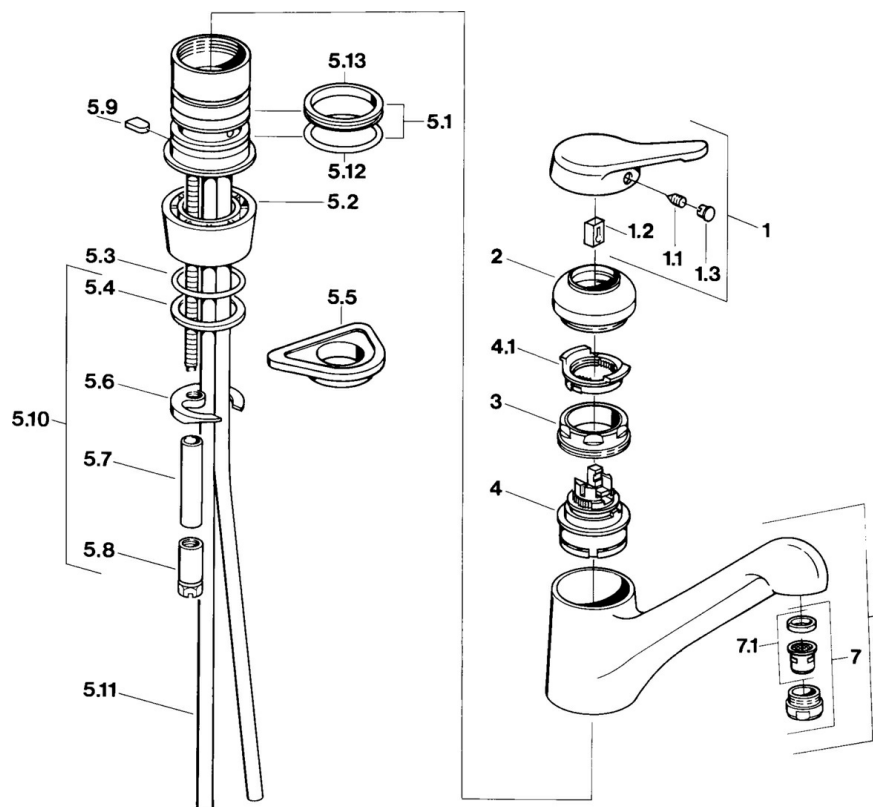

EAN: 4015474604261
static.hansa.com/0314210193

- Kuchyně
- Jednopáková
- Stojánková

- Jedna ovládací páka / rukojeť, Páka se symboly teplé a studené vody
- Měděné přípojovací trubky

Technické údaje

Technické vlastnosti

Zdroj teplé vody	max. +80°C
Pracovní tlak	0.5-10 bar
Materiál	Mosaz

Předpisy

Norma EN	EN 817
----------	---------------

Náhradní díly

SP03142101

Název	Kód
1 Páka Ukončeno	59910346
1.1 Šroub, M5x8, SW2.5	59904755
1.2 Kluzné pouzdro (osazené)	59904778
1.3 Plug, hot/cold	59906705
2 Krytka Ušlechtilá mosaz Ukončeno	59910334
2 Krytka Ukončeno	59910329
3 Upevňovací šroub, M50x1, SW45	59904890
4 Kartuše, 4,8 eco	59904601
4.1 Hot water limiter	59904759
5.1 Těsnící sada	59904891
5.2 Socket Ukončeno	59910335
5.3 O-kroužek, d 38x3.5	59910236
5.4 Těsnění, 48x33.5x2	59902283
5.5 Upevňovací destička	59910008
5.6 Upevňovací deska	59904765
5.8 Šroub, M8x1, SW13	59904766
5.9 Retainer Ukončeno	59905690
5.10 Upevňovací set	59910749
5.11 Flexibilní hadička, L=430, G3/8-M10x1	59912515
5.11 Šroubení Ukončeno	59910629
5.12 O-kroužek, 47.22x3.53 Ukončeno	59911386
5.13 Těsnění, 40.3x6	59911387
6 Výtokové rameno Ukončeno	59910340
7 Aerátor, M24x1 STD CC A Ušlechtilá mosaz Ukončeno	59906580
7 Aerátor, M24x1 Moka Ukončeno	59904998
7 Aerátor, M24x1 STD HC A	59902366
7 Aerátor, M24x1 A Bílá Ukončeno	59905419
7.1 Aerátor, M22/24 A	59902081