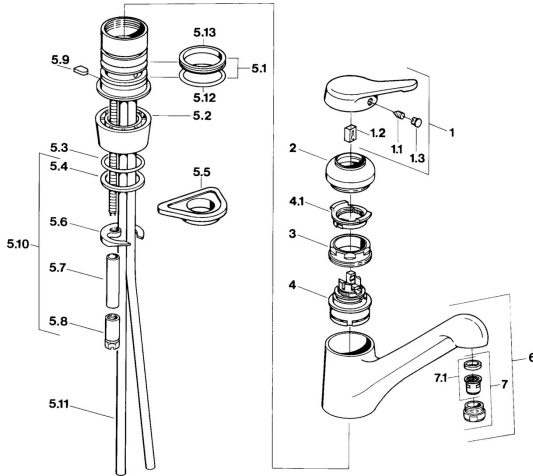

EAN: 4015474604230
static.hansa.com/0314210187

- Kuchyňa
- Jednopaková
- Stojanková

- Moka
- Jedna ovládací páka / rukovät, Páka so symbolom teplej a studenej vody
- Medené pripojovacie trubičky

Technické údaje

Technické vlastnosti

Dodávka teplej vody	max. +80°C
Pracovný tlak	0.5-10 bar
Materiál	Mosadz

Predpisy

Norma EN	EN 817
----------	---------------