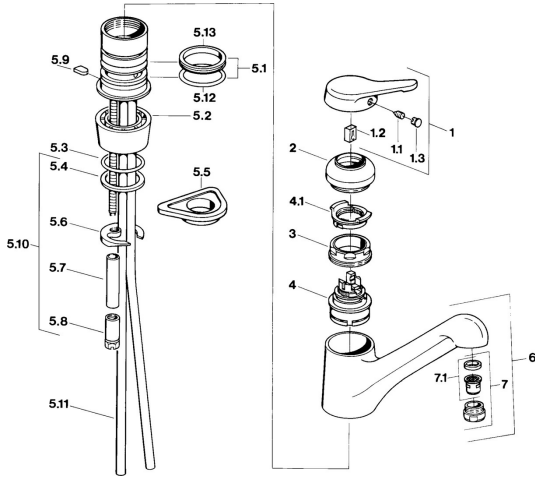

EAN: 4015474604230
static.hansa.com/0314210187

- Keuken
- Eengreeps
- Wastafelmontage

- Mokka
- Eengreeps bediend, Hendel met warm-koud-aanduiding
- Koperen aansluitpijpen

Technische gegevens

Technische eigenschappen

Warmwatertoevoer	max. +80°C
Werkdruk	0.5-10 bar
Materiaal	brass

Voorschriften

EN-norm	EN 817
---------	---------------

Reserveonderdelen

SP03142101

	Naam	Code
1	Handel Chroom Stopgezet	59910346
1.1	Schroef, M5x8, SW2.5	59904755
1.2	Joint klassiek uitloop	59904778
1.3	Plug, hot/cold	59906705
2	Kap Edelmessing Stopgezet	59910334
2	Kap Chroom Stopgezet	59910329
3	Bevestigingsschroeven, M50x1, SW45	59904890
4	Binnenwerk, 4.8 eco	59904601
4.1	Hot water limiter	59904759
5.1	Dichting	59904891
5.2	Socket Chroom Stopgezet	59910335
5.3	O-ring, d 38x3.5	59910236
5.4	Dichting, 48x33.5x2	59902283
5.5	Verstevigingsplaat	59910008
5.6	Fixing plate	59904765
5.8	Schroef, M8x1, SW13	59904766
5.9	Retainer Stopgezet	59905690
5.10	Bevestigingsset	59910749
5.11	Flexibele aansluitingen, L=430, G3/8-M10x1	59912515
5.11	Koppelingsbuisdeel] Stopgezet	59910629
5.12	O-ring, 47.22x3.53 Stopgezet	59911386
5.13	Dichting, 40.3x6	59911387
6	Uitloop Chroom Stopgezet	59910340
7	Mousseur, M24x1 STD CC A Edelmessing Stopgezet	59906580
7	Mousseur, M24x1 Mokka Stopgezet	59904998
7	Mousseur, M24x1 STD HC A Chroom	59902366
7	Mousseur, M24x1 A Wit Stopgezet	59905419
7.1	Mousseur, M22/24 A	59902081