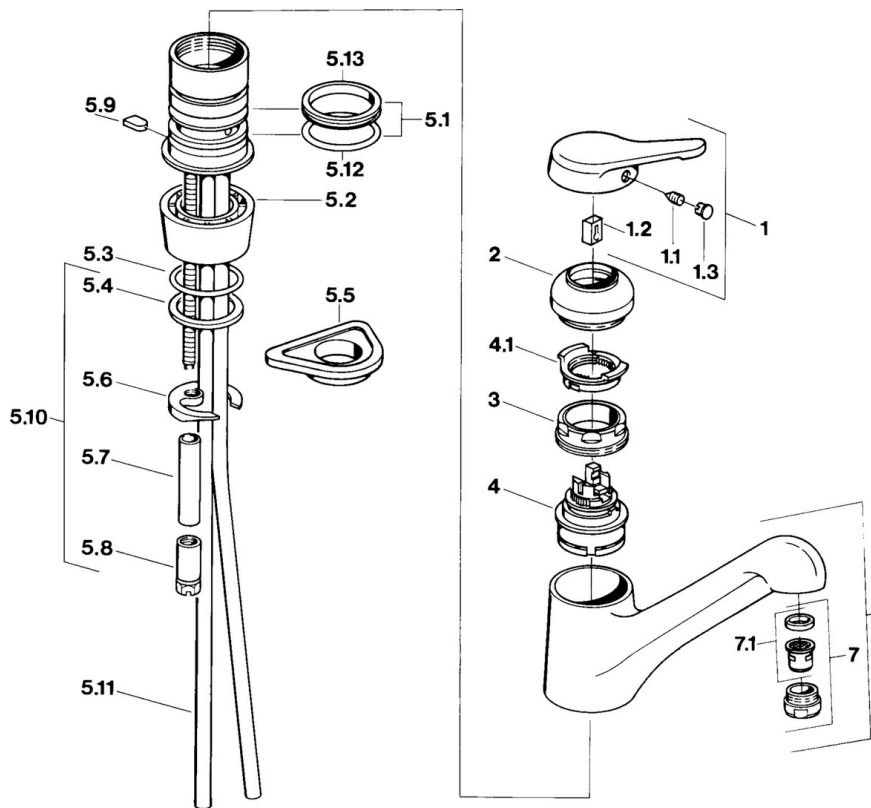

EAN: 4015474604230
static.hansa.com/0314210187

- Keuken
- Eengreeps
- Wastafelmontage

- Mokka
- Eengreeps bediend, Hendel met warm-koud-aanduiding
- Koperen aansluitpijpen

Technische gegevens

Technische eigenschappen

Warmwatertoevoer	max. +80°C
Werkdruk	0.5-10 bar
Materiaal	brass

Voorschriften

EN-norm	EN 817
---------	---------------

Reserveonderdelen

SP03142101

	Naam	Code
1	Handel Chroom Stopgezet	59910346
1.1	Schroef, M5x8, SW2.5	59904755
1.2	Joint klassiek uitloop	59904778
1.3	Plug, hot/cold	59906705
2	Kap Edelmessing Stopgezet	59910334
2	Kap Chroom Stopgezet	59910329
3	Bevestigingsschroeven, M50x1, SW45	59904890
4	Binnenwerk, 4.8 eco	59904601
4.1	Hot water limiter	59904759
5.1	Dichting	59904891
5.2	Socket Chroom Stopgezet	59910335
5.3	O-ring, d 38x3.5	59910236
5.4	Dichting, 48x33.5x2	59902283
5.5	Verstevigingsplaat	59910008
5.6	Fixing plate	59904765
5.8	Schroef, M8x1, SW13	59904766
5.9	Retainer Stopgezet	59905690
5.10	Bevestigingsset	59910749
5.11	Flexibele aansluitingen, L=430, G3/8-M10x1	59912515
5.11	Koppelingsbuisdeel] Stopgezet	59910629
5.12	O-ring, 47.22x3.53 Stopgezet	59911386
5.13	Dichting, 40.3x6	59911387
6	Uitloop Chroom Stopgezet	59910340
7	Mousseur, M24x1 STD CC A Edelmessing Stopgezet	59906580
7	Mousseur, M24x1 Mokka Stopgezet	59904998
7	Mousseur, M24x1 STD HC A Chroom	59902366
7	Mousseur, M24x1 A Wit Stopgezet	59905419
7.1	Mousseur, M22/24 A	59902081