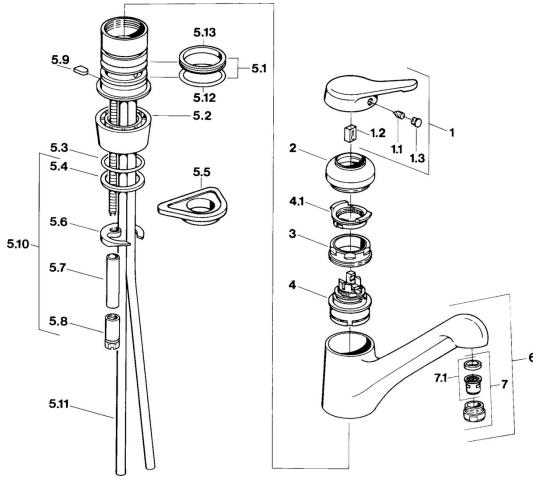

EAN: 4015474604230  
[static.hansa.com/0314210187](http://static.hansa.com/0314210187)

- Cucina
- Monocomando
- Montaggio d'appoggio

- Moka
- Leva/Manopola monocomando, Leva con simbolo F+C
- Collegamento con tubo

### Caratteristiche tecniche

Fornitura di acqua calda	<b>max. +80°C</b>
Pressione di esercizio	<b>0.5-10 bar</b>
Materiale	<b>Ottone</b>