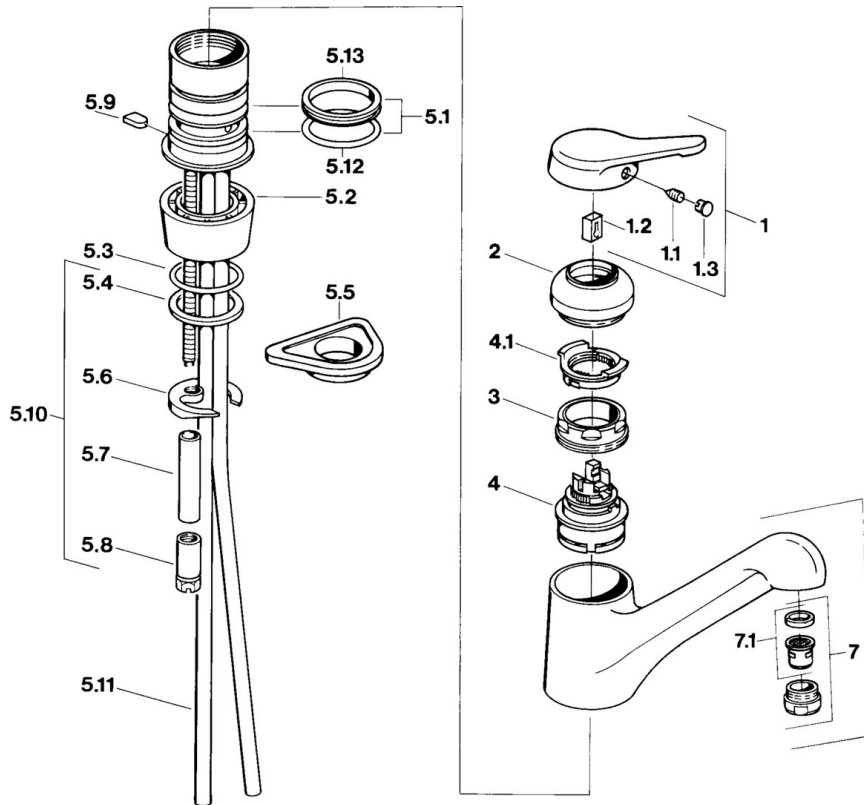

EAN: 4015474604230  
[static.hansa.com/0314210187](http://static.hansa.com/0314210187)

- Küche
- Einhebelmischer
- Standmontage

- Mocca
- Einhandbedienhebel/Griff, Hebel mit W+K-Kennzeichnung
- Anschluss über Kupferrohre

### Technische Eigenschaften

Warmwasserversorgung	<b>max. +80°C</b>
Arbeitsdruck	<b>0.5-10 bar</b>
Werkstoff	<b>Messing</b>

### SP03142101

	Name	Art.-Nr.
1	Hebel Ausgelaufen	59910346
1.1	Schraube, M5x8, SW2.5	59904755
1.2	Kunststoffadapter	59904778
1.3	Blindstopfen, hot/cold	59906705
2	Abdeckkappe Edelmessing Ausgelaufen	59910334
2	Abdeckkappe Ausgelaufen	59910329
3	Befestigungsschraube, M50x1, SW45	59904890
4	Kartusche, 4,8 eco	59904601
4.1	Warmwasser Begrenzer	59904759
5.1	Dichtungskit	59904891
5.2	Sockel Ausgelaufen	59910335
5.3	O-Ring, d 38x3.5	59910236
5.4	Dichtung, 48x33.5x2	59902283
5.5	PVC-Befestigungsplatte	59910008
5.6	Befestigungsplatte	59904765
5.8	Schraube, M8x1, SW13	59904766
5.9	Halter Ausgelaufen	59905690
5.10	Befestigungssatz	59910749
5.11	Anschlußschlauch, L=430, G3/8-M10x1	59912515
5.11	Anschlussrohr Ausgelaufen	59910629
5.12	O-Ring, 47.22x3.53 Ausgelaufen	59911386
5.13	Dichtung, 40.3x6	59911387
6	Auslauf Ausgelaufen	59910340
7	Luftsprudler, M24x1 STD CC A Edelmessing Ausgelaufen	59906580
7	Luftsprudler, M24x1 Mocca Ausgelaufen	59904998
7	Luftsprudler, M24x1 STD HC A	59902366
7	Luftsprudler, M24x1 A Weiss Ausgelaufen	59905419
7.1	Luftsprudler, M22/24 A	59902081