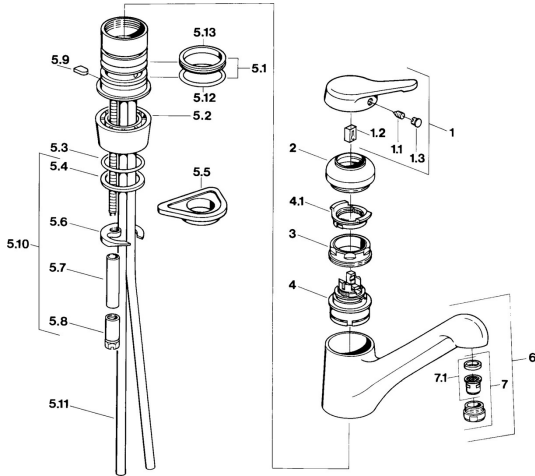

EAN: 4015474604230  
[static.hansa.com/0314210187](http://static.hansa.com/0314210187)

- Küche
- Einhebelmischer
- Standmontage

- Mocca
- Einhandbedienhebel/Griff, Hebel mit W+K-Kennzeichnung
- Anschluss über Kupferrohre

### Technische Eigenschaften

Warmwasserversorgung	<b>max. +80°C</b>
Arbeitsdruck	<b>0.5-10 bar</b>
Werkstoff	<b>Messing</b>

### SP03142101

	Name	Art.-Nr.
1	Hebel Ausgelaufen	59910346
1.1	Schraube, M5x8, SW2.5	59904755
1.2	Kunststoffadapter	59904778
1.3	Blindstopfen, hot/cold	59906705
2	Abdeckkappe Edelmessing Ausgelaufen	59910334
2	Abdeckkappe Ausgelaufen	59910329
3	Befestigungsschraube, M50x1, SW45	59904890
4	Kartusche, 4,8 eco	59904601
4.1	Warmwasser Begrenzer	59904759
5.1	Dichtungskit	59904891
5.2	Sockel Ausgelaufen	59910335
5.3	O-Ring, d 38x3.5	59910236
5.4	Dichtung, 48x33.5x2	59902283
5.5	PVC-Befestigungsplatte	59910008
5.6	Befestigungsplatte	59904765
5.8	Schraube, M8x1, SW13	59904766
5.9	Halter Ausgelaufen	59905690
5.10	Befestigungssatz	59910749
5.11	Anschlußschlauch, L=430, G3/8-M10x1	59912515
5.11	Anschlussrohr Ausgelaufen	59910629
5.12	O-Ring, 47.22x3.53 Ausgelaufen	59911386
5.13	Dichtung, 40.3x6	59911387
6	Auslauf Ausgelaufen	59910340
7	Luftsprudler, M24x1 STD CC A Edelmessing Ausgelaufen	59906580
7	Luftsprudler, M24x1 Mocca Ausgelaufen	59904998
7	Luftsprudler, M24x1 STD HC A	59902366
7	Luftsprudler, M24x1 A Weiss Ausgelaufen	59905419
7.1	Luftsprudler, M22/24 A	59902081