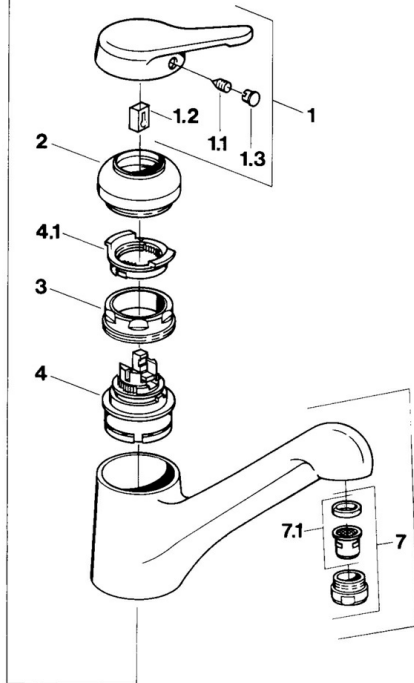

EAN: 4015474604230
static.hansa.com/0314210187

- Kuchyně
- Jednopaková
- Stojánková

- Moka
- Jedna ovládací páka / rukojeť, Páka se symboly teplé a studené vody
- Měděné přípojovací trubky

Technické údaje

Technické vlastnosti

Zdroj teplé vody	max. +80°C
Pracovní tlak	0.5-10 bar
Materiál	Mosaz

Předpisy

Norma EN	EN 817
----------	---------------

Náhradní díly

SP03142101

Název	Kód
1 Páka Ukončeno	59910346
1.1 Šroub, M5x8, SW2.5	59904755
1.2 Kluzné pouzdro (osazené)	59904778
1.3 Plug, hot/cold	59906705
2 Krytka Ušlechtilá mosaz Ukončeno	59910334
2 Krytka Ukončeno	59910329
3 Upevňovací šroub, M50x1, SW45	59904890
4 Kartuše, 4,8 eco	59904601
4.1 Hot water limiter	59904759
5.1 Těsnicí sada	59904891
5.2 Socket Ukončeno	59910335
5.3 O-kroužek, d 38x3.5	59910236
5.4 Těsnění, 48x33.5x2	59902283
5.5 Upevňovací destička	59910008
5.6 Upevňovací deska	59904765
5.8 Šroub, M8x1, SW13	59904766
5.9 Retainer Ukončeno	59905690
5.10 Upevňovací set	59910749
5.11 Flexibilní hadička, L=430, G3/8-M10x1	59912515
5.11 Šroubení Ukončeno	59910629
5.12 O-kroužek, 47.22x3.53 Ukončeno	59911386
5.13 Těsnění, 40.3x6	59911387
6 Výtokové rameno Ukončeno	59910340
7 Aerator, M24x1 STD CC A Ušlechtilá mosaz Ukončeno	59906580
7 Aerator, M24x1 Moka Ukončeno	59904998
7 Aerator, M24x1 STD HC A	59902366
7 Aerator, M24x1 A Bílá Ukončeno	59905419
7.1 Aerator, M22/24 A	59902081