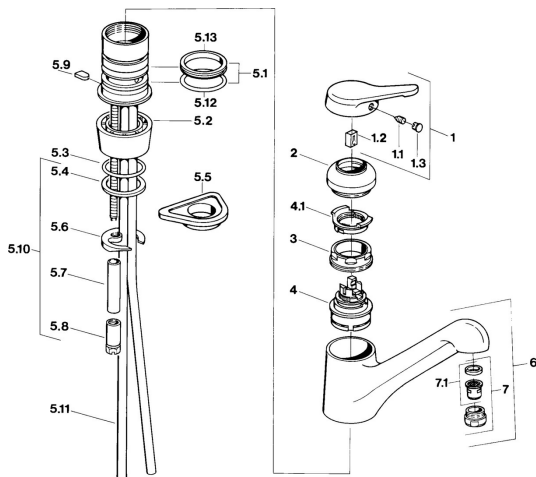

EAN: 4015474604230
static.hansa.com/0314210187

- Kuchyně
- Jednopaková
- Stojánková

- Moka
- Jedna ovládací páka / rukojeť, Páka se symboly teplé a studené vody
- Měděné přípojovací trubky

Technické údaje

Technické vlastnosti

Zdroj teplé vody	max. +80°C
Pracovní tlak	0.5-10 bar
Materiál	Mosaz

Předpisy

Norma EN	EN 817
----------	---------------

Náhradní díly

SP03142101

Název	Kód
1 Páka Ukončeno	59910346
1.1 Šroub, M5x8, SW2.5	59904755
1.2 Kluzné pouzdro (osazené)	59904778
1.3 Plug, hot/cold	59906705
2 Krytka Ušlechtilá mosaz Ukončeno	59910334
2 Krytka Ukončeno	59910329
3 Upevňovací šroub, M50x1, SW45	59904890
4 Kartuše, 4,8 eco	59904601
4.1 Hot water limiter	59904759
5.1 Těsnicí sada	59904891
5.2 Socket Ukončeno	59910335
5.3 O-kroužek, d 38x3.5	59910236
5.4 Těsnění, 48x33.5x2	59902283
5.5 Upevňovací destička	59910008
5.6 Upevňovací deska	59904765
5.8 Šroub, M8x1, SW13	59904766
5.9 Retainer Ukončeno	59905690
5.10 Upevňovací set	59910749
5.11 Flexibilní hadička, L=430, G3/8-M10x1	59912515
5.11 Šroubení Ukončeno	59910629
5.12 O-kroužek, 47.22x3.53 Ukončeno	59911386
5.13 Těsnění, 40.3x6	59911387
6 Výtokové rameno Ukončeno	59910340
7 Aerator, M24x1 STD CC A Ušlechtilá mosaz Ukončeno	59906580
7 Aerator, M24x1 Moka Ukončeno	59904998
7 Aerator, M24x1 STD HC A	59902366
7 Aerator, M24x1 A Bílá Ukončeno	59905419
7.1 Aerator, M22/24 A	59902081