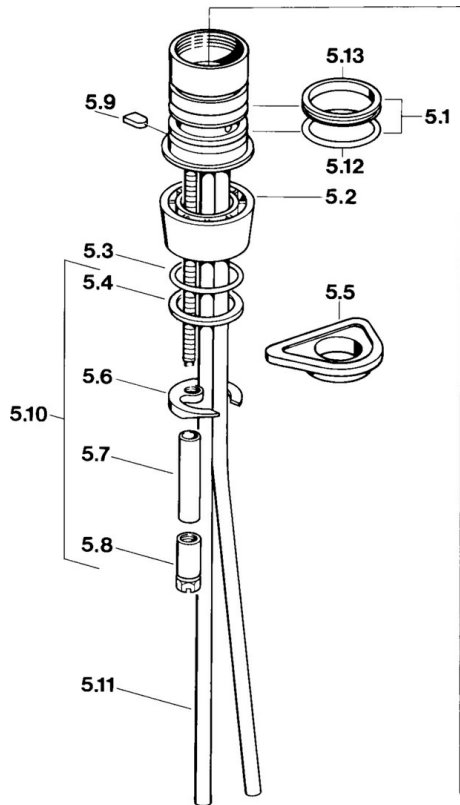

EAN: 4015474604230
static.hansa.com/0314210187

- Kuchyně
- Jednopaková
- Stojánková

- Moka
- Jedna ovládací páka / rukojeť, Páka se symboly teplé a studené vody
- Měděné přípojovací trubky

Technické údaje

Technické vlastnosti

Zdroj teplé vody	max. +80°C
Pracovní tlak	0.5-10 bar
Materiál	Mosaz

Předpisy

Norma EN	EN 817
----------	---------------

Náhradní díly

SP03142101

Název	Kód
1 Páka Ukončeno	59910346
1.1 Šroub, M5x8, SW2.5	59904755
1.2 Kluzné pouzdro (osazené)	59904778
1.3 Plug, hot/cold	59906705
2 Krytka Ušlechtilá mosaz Ukončeno	59910334
2 Krytka Ukončeno	59910329
3 Upevňovací šroub, M50x1, SW45	59904890
4 Kartuše, 4,8 eco	59904601
4.1 Hot water limiter	59904759
5.1 Těsnicí sada	59904891
5.2 Socket Ukončeno	59910335
5.3 O-kroužek, d 38x3.5	59910236
5.4 Těsnění, 48x33.5x2	59902283
5.5 Upevňovací destička	59910008
5.6 Upevňovací deska	59904765
5.8 Šroub, M8x1, SW13	59904766
5.9 Retainer Ukončeno	59905690
5.10 Upevňovací set	59910749
5.11 Flexibilní hadička, L=430, G3/8-M10x1	59912515
5.11 Šroubení Ukončeno	59910629
5.12 O-kroužek, 47.22x3.53 Ukončeno	59911386
5.13 Těsnění, 40.3x6	59911387
6 Výtokové rameno Ukončeno	59910340
7 Aerator, M24x1 STD CC A Ušlechtilá mosaz Ukončeno	59906580
7 Aerator, M24x1 Moka Ukončeno	59904998
7 Aerator, M24x1 STD HC A	59902366
7 Aerator, M24x1 A Bílá Ukončeno	59905419
7.1 Aerator, M22/24 A	59902081