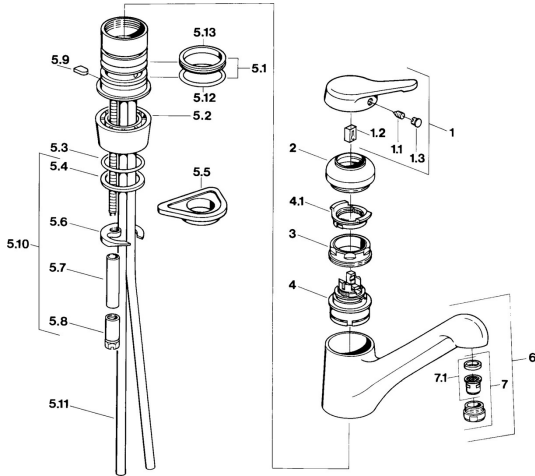

EAN: 4015474604216  
[static.hansa.com/0314210182](http://static.hansa.com/0314210182)

- Kuchyňa
- Jednopaková
- Stojanková

- Biela
- Jedna ovládací páka / rukovät, Páka so symbolom teplej a studenej vody
- Medené pripojovacie trubičky

### Technické vlastnosti

Dodávka teplej vody	<b>max. +80°C</b>
Pracovný tlak	<b>0.5-10 bar</b>
Materiál	<b>Mosadz</b>

### SP03142101

Název	Kód
1 Ovládacia rukoväť Ukončené	59910346
1.1 Skrutka, M5x8, SW2.5	59904755
1.2 Klzné puzdro	59904778
1.3 Plug, hot/cold	59906705
2 Krytka Ušľachtilá mosadz Ukončené	59910334
2 Krytka Ukončené	59910329
3 Upevňovacia skrutka, M50x1, SW45	59904890
4 Kartuš, 4.8 eco	59904601
4.1 Hot water limiter	59904759
5.1 Tesnenie sada	59904891
5.2 Socket Ukončené	59910335
5.3 O-kružok, d 38x3.5	59910236
5.4 Tesnenie, 48x33.5x2	59902283
5.5 Podložka	59910008
5.6	59904765
5.8 Skrutka, M8x1, SW13	59904766
5.9 Retainer Ukončené	59905690
5.10 Upevňovací set	59910749
5.11 Flexibilná hadička, L=430, G3/8-M10x1	59912515
5.11 Spojovacie potrubie Ukončené	59910629
5.12 O-kružok, 47.22x3.53 Ukončené	59911386
5.13 Tesnenie, 40.3x6	59911387
6 Výtokové rameno Ukončené	59910340
7 Aerátor, M24x1 STD CC A Ušľachtilá mosadz Ukončené	59906580
7 Aerátor, M24x1 Moka Ukončené	59904998
7 Aerátor, M24x1 STD HC A	59902366
7 Aerátor, M24x1 A Biela Ukončené	59905419
7.1 Aerátor, M22/24 A	59902081