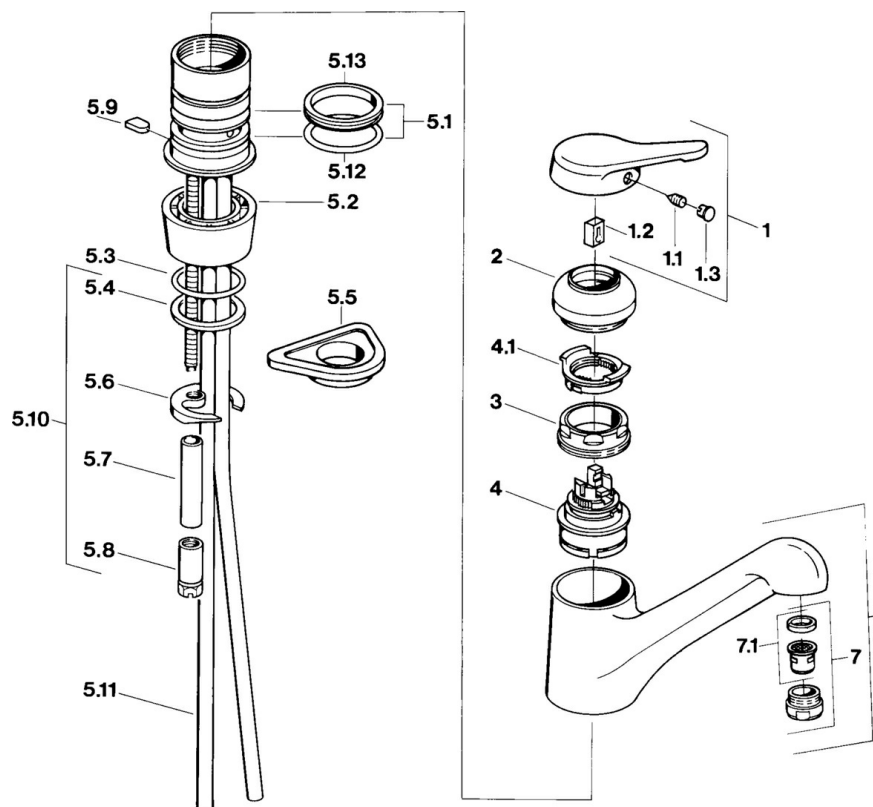

EAN: 4015474604216  
[static.hansa.com/0314210182](http://static.hansa.com/0314210182)

- Kuchyňa
- Jednopaková
- Stojanková

- Biela
- Jedna ovládací páka / rukovät, Páka so symbolom teplej a studenej vody
- Medené pripojovacie trubičky

### Technické vlastnosti

Dodávka teplej vody	<b>max. +80°C</b>
Pracovný tlak	<b>0.5-10 bar</b>
Materiál	<b>Mosadz</b>

### SP03142101

Název	Kód
1 Ovládacia rukoväť Ukončené	59910346
1.1 Skrutka, M5x8, SW2.5	59904755
1.2 Klzné puzdro	59904778
1.3 Plug, hot/cold	59906705
2 Krytka Ušľachtilá mosadz Ukončené	59910334
2 Krytka Ukončené	59910329
3 Upevňovacia skrutka, M50x1, SW45	59904890
4 Kartuš, 4.8 eco	59904601
4.1 Hot water limiter	59904759
5.1 Tesnenie sada	59904891
5.2 Socket Ukončené	59910335
5.3 O-kružok, d 38x3.5	59910236
5.4 Tesnenie, 48x33.5x2	59902283
5.5 Podložka	59910008
5.6	59904765
5.8 Skrutka, M8x1, SW13	59904766
5.9 Retainer Ukončené	59905690
5.10 Upevňovací set	59910749
5.11 Flexibilná hadička, L=430, G3/8-M10x1	59912515
5.11 Spojovacie potrubie Ukončené	59910629
5.12 O-kružok, 47.22x3.53 Ukončené	59911386
5.13 Tesnenie, 40.3x6	59911387
6 Výtokové rameno Ukončené	59910340
7 Aerátor, M24x1 STD CC A Ušľachtilá mosadz Ukončené	59906580
7 Aerátor, M24x1 Moka Ukončené	59904998
7 Aerátor, M24x1 STD HC A	59902366
7 Aerátor, M24x1 A Biela Ukončené	59905419
7.1 Aerátor, M22/24 A	59902081