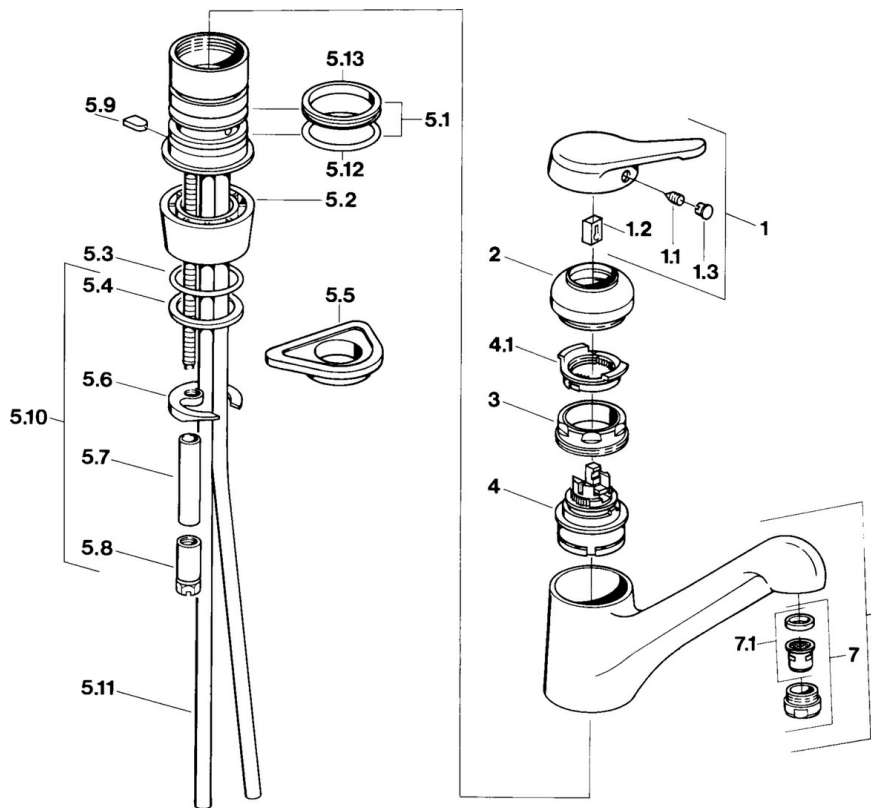

EAN: 4015474604216
static.hansa.com/0314210182

- Keuken
- Eengreeps
- Wastafelmontage

- Wit
- Eengreeps bediend, Hendel met warm-koud-aanduiding
- Koperen aansluitpijpen

Technische gegevens

Technische eigenschappen

Warmwatertoevoer	max. +80°C
Werkdruk	0.5-10 bar
Materiaal	brass

Voorschriften

EN-norm	EN 817
---------	---------------

Reserveonderdelen

SP03142101

	Naam	Code
1	Hendel Chroom Stopgezet	59910346
1.1	Schroef, M5x8, SW2.5	59904755
1.2	Joint klassiek uitloop	59904778
1.3	Plug, hot/cold	59906705
2	Kap Edelmessing Stopgezet	59910334
2	Kap Chroom Stopgezet	59910329
3	Bevestigingsschroeven, M50x1, SW45	59904890
4	Binnenwerk, 4.8 eco	59904601
4.1	Hot water limiter	59904759
5.1	Dichting	59904891
5.2	Socket Chroom Stopgezet	59910335
5.3	O-ring, d 38x3.5	59910236
5.4	Dichting, 48x33.5x2	59902283
5.5	Verstevigingsplaat	59910008
5.6	Fixing plate	59904765
5.8	Schroef, M8x1, SW13	59904766
5.9	Retainer Stopgezet	59905690
5.10	Bevestigingsset	59910749
5.11	Flexibele aansluitingen, L=430, G3/8-M10x1	59912515
5.11	Koppelingsbuisdeel] Stopgezet	59910629
5.12	O-ring, 47.22x3.53 Stopgezet	59911386
5.13	Dichting, 40.3x6	59911387
6	Uitloop Chroom Stopgezet	59910340
7	Mousseur, M24x1 STD CC A Edelmessing Stopgezet	59906580
7	Mousseur, M24x1 Mokka Stopgezet	59904998
7	Mousseur, M24x1 STD HC A Chroom	59902366
7	Mousseur, M24x1 A Wit Stopgezet	59905419
7.1	Mousseur, M22/24 A	59902081