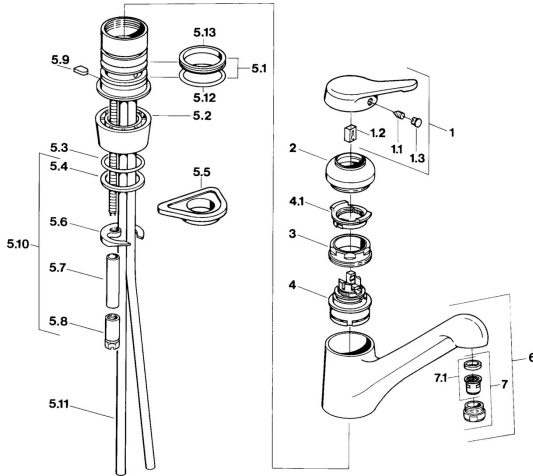

EAN: 4015474604216
static.hansa.com/0314210182

- Keuken
- Eengreeps
- Wastafelmontage

- Wit
- Eengreeps bediend, Hendel met warm-koud-aanduiding
- Koperen aansluitpijpen

Technische gegevens

Technische eigenschappen

Warmwatertoevoer	max. +80°C
Werkdruk	0.5-10 bar
Materiaal	brass

Voorschriften

EN-norm	EN 817
---------	---------------

Reserveonderdelen

SP03142101

	Naam	Code
1	Hendel Chroom Stopgezet	59910346
1.1	Schroef, M5x8, SW2.5	59904755
1.2	Joint klassiek uitloop	59904778
1.3	Plug, hot/cold	59906705
2	Kap Edelmessing Stopgezet	59910334
2	Kap Chroom Stopgezet	59910329
3	Bevestigingsschroeven, M50x1, SW45	59904890
4	Binnenwerk, 4.8 eco	59904601
4.1	Hot water limiter	59904759
5.1	Dichting	59904891
5.2	Socket Chroom Stopgezet	59910335
5.3	O-ring, d 38x3.5	59910236
5.4	Dichting, 48x33.5x2	59902283
5.5	Verstevigingsplaat	59910008
5.6	Fixing plate	59904765
5.8	Schroef, M8x1, SW13	59904766
5.9	Retainer Stopgezet	59905690
5.10	Bevestigingsset	59910749
5.11	Flexibele aansluitingen, L=430, G3/8-M10x1	59912515
5.11	Koppelingsbuisdeel] Stopgezet	59910629
5.12	O-ring, 47.22x3.53 Stopgezet	59911386
5.13	Dichting, 40.3x6	59911387
6	Uitloop Chroom Stopgezet	59910340
7	Mousseur, M24x1 STD CC A Edelmessing Stopgezet	59906580
7	Mousseur, M24x1 Mokka Stopgezet	59904998
7	Mousseur, M24x1 STD HC A Chroom	59902366
7	Mousseur, M24x1 A Wit Stopgezet	59905419
7.1	Mousseur, M22/24 A	59902081