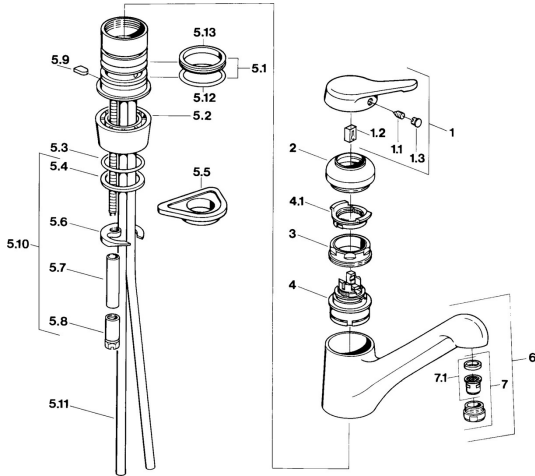

EAN: 4015474604216
static.hansa.com/0314210182

- Cucina
- Monocomando
- Montaggio d'appoggio

- Bianco
- Leva/Manopola monocomando, Leva con simbolo F+C
- Collegamento con tubo

Dati tecnici

Caratteristiche tecniche

Fornitura di acqua calda	max. +80°C
Pressione di esercizio	0.5-10 bar
Materiale	Ottone

Norme

Standard EN	EN 817
-------------	---------------

Parti di ricambio

SP03142101

	Nome	Codice
1	Leva Cromo Fuori produzione	59910346
1.1	Screw, M5x8, SW2.5	59904755
1.2	Adattatore	59904778
1.3	Tappo, hot/cold	59906705
2	Cappuccio Ottone lucido Fuori produzione	59910334
2	Cappuccio Cromo Fuori produzione	59910329
3	Viti di fissaggio, M50x1, SW45	59904890
4	Cartuccia, 4.8 eco	59904601
4.1	Hot water limiter	59904759
5.1	Kit di guarnizione	59904891
5.2	Socket Cromo Fuori produzione	59910335
5.3	O-ring, d 38x3.5	59910236
5.4	Giunto, 48x33.5x2	59902283
5.5	Base per fissaggio	59910008
5.6	Fixing plate	59904765
5.8	Screw, M8x1, SW13	59904766
5.9	Retainer Fuori produzione	59905690
5.10	Set di fissaggio	59910749
5.11	Cannette flessibili, L=430, G3/8-M10x1	59912515
5.11	Tubo di accoppiamento Fuori produzione	59910629
5.12	O-ring, 47.22x3.53 Fuori produzione	59911386
5.13	Giunto, 40.3x6	59911387
6	Bocca Cromo Fuori produzione	59910340
7	Aeratore, M24x1 STD CC A Ottone lucido Fuori produzione	59906580
7	Aeratore, M24x1 Moka Fuori produzione	59904998
7	Aeratore, M24x1 STD HC A Cromo	59902366
7	Aeratore, M24x1 A Bianco Fuori produzione	59905419
7.1	Aeratore, M22/24 A	59902081