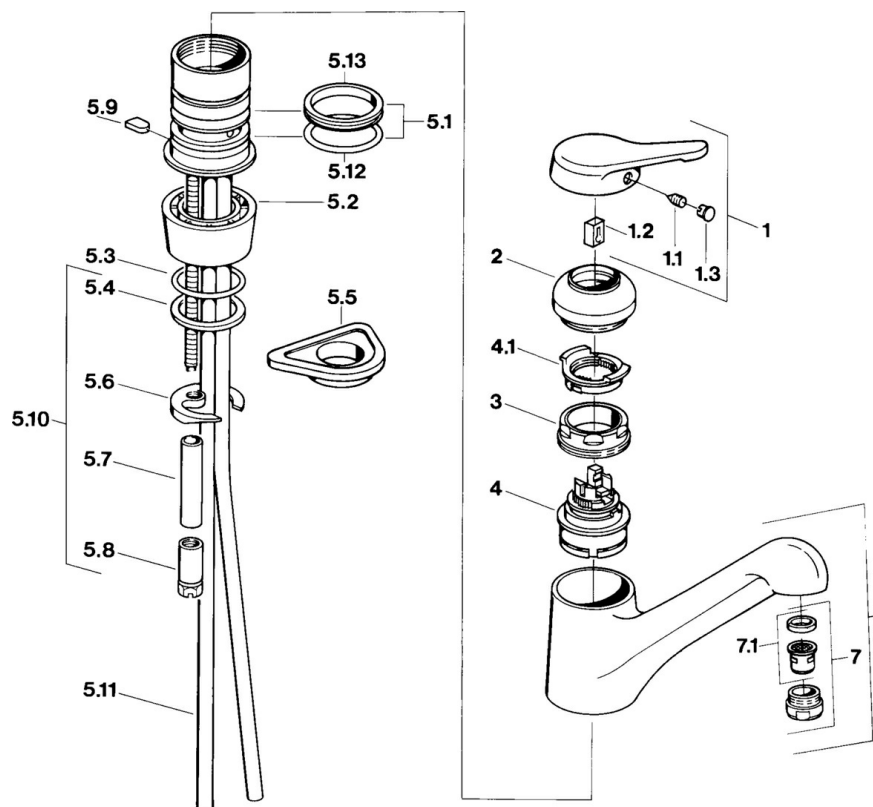

EAN: 4015474604216
static.hansa.com/0314210182

- Cucina
- Monocomando
- Montaggio d'appoggio

- Bianco
- Leva/Manopola monocomando, Leva con simbolo F+C
- Collegamento con tubo

Dati tecnici

Caratteristiche tecniche

Fornitura di acqua calda	max. +80°C
Pressione di esercizio	0.5-10 bar
Materiale	Ottone

Norme

Standard EN	EN 817
-------------	---------------

Parti di ricambio

SP03142101

	Nome	Codice
1	Leva Cromo Fuori produzione	59910346
1.1	Screw, M5x8, SW2.5	59904755
1.2	Adattatore	59904778
1.3	Tappo, hot/cold	59906705
2	Cappuccio Ottone lucido Fuori produzione	59910334
2	Cappuccio Cromo Fuori produzione	59910329
3	Viti di fissaggio, M50x1, SW45	59904890
4	Cartuccia, 4.8 eco	59904601
4.1	Hot water limiter	59904759
5.1	Kit di guarnizione	59904891
5.2	Socket Cromo Fuori produzione	59910335
5.3	O-ring, d 38x3.5	59910236
5.4	Giunto, 48x33.5x2	59902283
5.5	Base per fissaggio	59910008
5.6	Fixing plate	59904765
5.8	Screw, M8x1, SW13	59904766
5.9	Retainer Fuori produzione	59905690
5.10	Set di fissaggio	59910749
5.11	Cannette flessibili, L=430, G3/8-M10x1	59912515
5.11	Tubo di accoppiamento Fuori produzione	59910629
5.12	O-ring, 47.22x3.53 Fuori produzione	59911386
5.13	Giunto, 40.3x6	59911387
6	Bocca Cromo Fuori produzione	59910340
7	Aeratore, M24x1 STD CC A Ottone lucido Fuori produzione	59906580
7	Aeratore, M24x1 Moka Fuori produzione	59904998
7	Aeratore, M24x1 STD HC A Cromo	59902366
7	Aeratore, M24x1 A Bianco Fuori produzione	59905419
7.1	Aeratore, M22/24 A	59902081