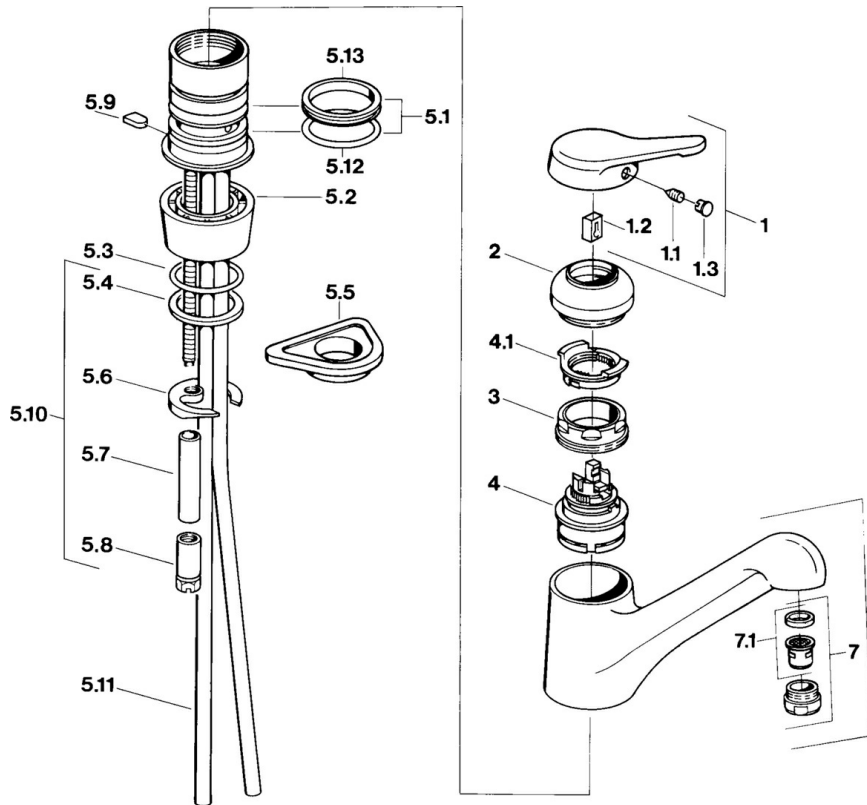

EAN: 4015474604216  
[static.hansa.com/0314210182](https://static.hansa.com/0314210182)

- Küche
- Einhebelmischer
- Standmontage

- Weiss
- Einhandbedienhebel/Griff, Hebel mit W+K-Kennzeichnung
- Anschluss über Kupferrohre

### Technische Eigenschaften

Warmwasserversorgung	<b>max. +80°C</b>
Arbeitsdruck	<b>0.5-10 bar</b>
Werkstoff	<b>Messing</b>

### SP03142101

	Name	Art.-Nr.
1	Hebel Ausgelaufen	59910346
1.1	Schraube, M5x8, SW2.5	59904755
1.2	Kunststoffadapter	59904778
1.3	Blindstopfen, hot/cold	59906705
2	Abdeckkappe Edelmessing Ausgelaufen	59910334
2	Abdeckkappe Ausgelaufen	59910329
3	Befestigungsschraube, M50x1, SW45	59904890
4	Kartusche, 4,8 eco	59904601
4.1	Warmwasser Begrenzer	59904759
5.1	Dichtungskit	59904891
5.2	Sockel Ausgelaufen	59910335
5.3	O-Ring, d 38x3.5	59910236
5.4	Dichtung, 48x33.5x2	59902283
5.5	PVC-Befestigungsplatte	59910008
5.6	Befestigungsplatte	59904765
5.8	Schraube, M8x1, SW13	59904766
5.9	Halter Ausgelaufen	59905690
5.10	Befestigungssatz	59910749
5.11	Anschlußschlauch, L=430, G3/8-M10x1	59912515
5.11	Anschlussrohr Ausgelaufen	59910629
5.12	O-Ring, 47.22x3.53 Ausgelaufen	59911386
5.13	Dichtung, 40.3x6	59911387
6	Auslauf Ausgelaufen	59910340
7	Luftsprudler, M24x1 STD CC A Edelmessing Ausgelaufen	59906580
7	Luftsprudler, M24x1 Mocca Ausgelaufen	59904998
7	Luftsprudler, M24x1 STD HC A	59902366
7	Luftsprudler, M24x1 A Weiss Ausgelaufen	59905419
7.1	Luftsprudler, M22/24 A	59902081