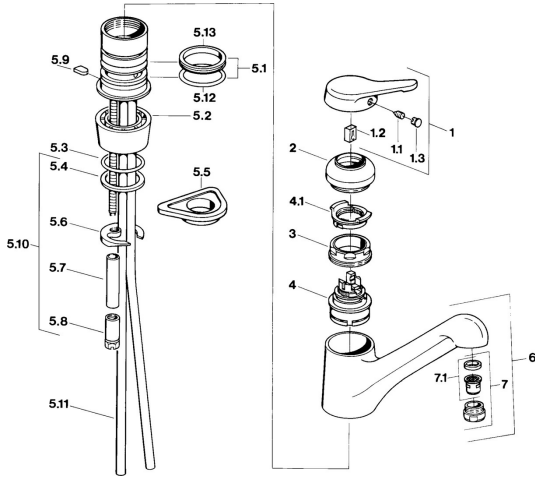

EAN: 4015474604216  
[static.hansa.com/0314210182](https://static.hansa.com/0314210182)

- Küche
- Einhebelmischer
- Standmontage

- Weiss
- Einhandbedienhebel/Griff, Hebel mit W+K-Kennzeichnung
- Anschluss über Kupferrohre

### Technische Eigenschaften

Warmwasserversorgung	<b>max. +80°C</b>
Arbeitsdruck	<b>0.5-10 bar</b>
Werkstoff	<b>Messing</b>

### SP03142101

	Name	Art.-Nr.
1	Hebel Ausgelaufen	59910346
1.1	Schraube, M5x8, SW2.5	59904755
1.2	Kunststoffadapter	59904778
1.3	Blindstopfen, hot/cold	59906705
2	Abdeckkappe Edelmessing Ausgelaufen	59910334
2	Abdeckkappe Ausgelaufen	59910329
3	Befestigungsschraube, M50x1, SW45	59904890
4	Kartusche, 4,8 eco	59904601
4.1	Warmwasser Begrenzer	59904759
5.1	Dichtungskit	59904891
5.2	Sockel Ausgelaufen	59910335
5.3	O-Ring, d 38x3.5	59910236
5.4	Dichtung, 48x33.5x2	59902283
5.5	PVC-Befestigungsplatte	59910008
5.6	Befestigungsplatte	59904765
5.8	Schraube, M8x1, SW13	59904766
5.9	Halter Ausgelaufen	59905690
5.10	Befestigungssatz	59910749
5.11	Anschlußschlauch, L=430, G3/8-M10x1	59912515
5.11	Anschlussrohr Ausgelaufen	59910629
5.12	O-Ring, 47.22x3.53 Ausgelaufen	59911386
5.13	Dichtung, 40.3x6	59911387
6	Auslauf Ausgelaufen	59910340
7	Luftsprudler, M24x1 STD CC A Edelmessing Ausgelaufen	59906580
7	Luftsprudler, M24x1 Mocca Ausgelaufen	59904998
7	Luftsprudler, M24x1 STD HC A	59902366
7	Luftsprudler, M24x1 A Weiss Ausgelaufen	59905419
7.1	Luftsprudler, M22/24 A	59902081