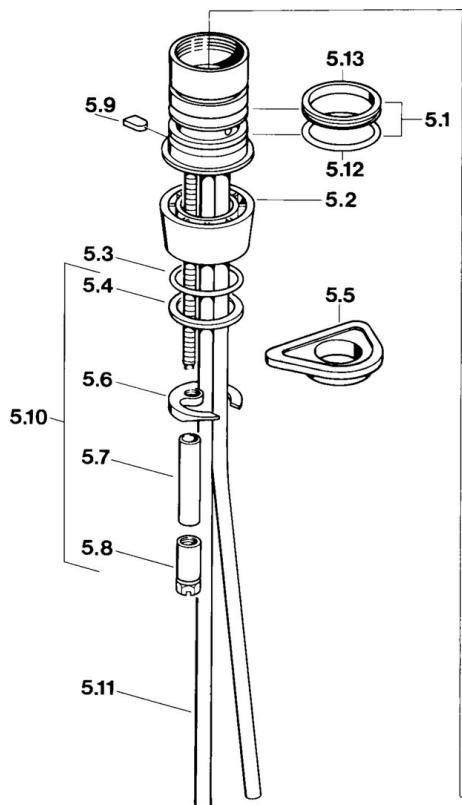

EAN: 4015474604216
static.hansa.com/0314210182

- Kuchyně
- Jednopaková
- Stojánková

- Bílá
- Jedna ovládací páka / rukojeť, Páka se symboly teplé a studené vody
- Měděné přípojovací trubky

Technické údaje

Technické vlastnosti

Zdroj teplé vody	max. +80°C
Pracovní tlak	0.5-10 bar
Materiál	Mosaz

Předpisy

Norma EN	EN 817
----------	---------------

Náhradní díly

SP03142101

	Název	Kód
1	Páka Ukončeno	59910346
1.1	Šroub, M5x8, SW2.5	59904755
1.2	Kluzné pouzdro (osazené)	59904778
1.3	Plug, hot/cold	59906705
2	Krytka Ušlechtilá mosaz Ukončeno	59910334
2	Krytka Ukončeno	59910329
3	Upevňovací šroub, M50x1, SW45	59904890
4	Kartuše, 4,8 eco	59904601
4.1	Hot water limiter	59904759
5.1	Těsnící sada	59904891
5.2	Socket Ukončeno	59910335
5.3	O-kroužek, d 38x3.5	59910236
5.4	Těsnění, 48x33.5x2	59902283
5.5	Upevňovací destička	59910008
5.6	Upevňovací deska	59904765
5.8	Šroub, M8x1, SW13	59904766
5.9	Retainer Ukončeno	59905690
5.10	Upevňovací set	59910749
5.11	Flexibilní hadička, L=430, G3/8-M10x1	59912515
5.11	Šroubení Ukončeno	59910629
5.12	O-kroužek, 47.22x3.53 Ukončeno	59911386
5.13	Těsnění, 40.3x6	59911387
6	Výtokové rameno Ukončeno	59910340
7	Aerator, M24x1 STD CC A Ušlechtilá mosaz Ukončeno	59906580
7	Aerator, M24x1 Moka Ukončeno	59904998
7	Aerator, M24x1 STD HC A	59902366
7	Aerator, M24x1 A Bílá Ukončeno	59905419
7.1	Aerator, M22/24 A	59902081