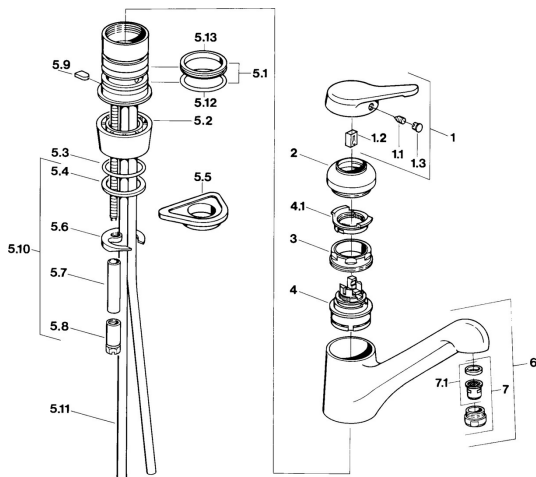

EAN: 4015474604216
static.hansa.com/0314210182

- Kuchyně
- Jednopaková
- Stojánková

- Bílá
- Jedna ovládací páka / rukojeť, Páka se symboly teplé a studené vody
- Měděné přípojovací trubky

Technické údaje

Technické vlastnosti

Zdroj teplé vody	max. +80°C
Pracovní tlak	0.5-10 bar
Materiál	Mosaz

Předpisy

Norma EN	EN 817
----------	---------------

Náhradní díly

SP03142101

	Název	Kód
1	Páka Ukončeno	59910346
1.1	Šroub, M5x8, SW2.5	59904755
1.2	Kluzné pouzdro (osazené)	59904778
1.3	Plug, hot/cold	59906705
2	Krytka Ušlechtilá mosaz Ukončeno	59910334
2	Krytka Ukončeno	59910329
3	Upevňovací šroub, M50x1, SW45	59904890
4	Kartuše, 4,8 eco	59904601
4.1	Hot water limiter	59904759
5.1	Těsnící sada	59904891
5.2	Socket Ukončeno	59910335
5.3	O-kroužek, d 38x3.5	59910236
5.4	Těsnění, 48x33.5x2	59902283
5.5	Upevňovací destička	59910008
5.6	Upevňovací deska	59904765
5.8	Šroub, M8x1, SW13	59904766
5.9	Retainer Ukončeno	59905690
5.10	Upevňovací set	59910749
5.11	Flexibilní hadička, L=430, G3/8-M10x1	59912515
5.11	Šroubení Ukončeno	59910629
5.12	O-kroužek, 47.22x3.53 Ukončeno	59911386
5.13	Těsnění, 40.3x6	59911387
6	Výtokové rameno Ukončeno	59910340
7	Aerator, M24x1 STD CC A Ušlechtilá mosaz Ukončeno	59906580
7	Aerator, M24x1 Moka Ukončeno	59904998
7	Aerator, M24x1 STD HC A	59902366
7	Aerator, M24x1 A Bílá Ukončeno	59905419
7.1	Aerator, M22/24 A	59902081