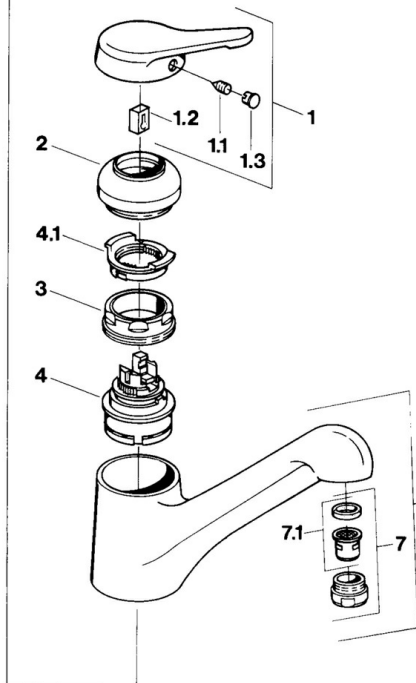

EAN: 4015474604216
static.hansa.com/0314210182

- Kuchyně
- Jednopaková
- Stojánková

- Bílá
- Jedna ovládací páka / rukojeť, Páka se symboly teplé a studené vody
- Měděné přípojovací trubky

Technické údaje

Technické vlastnosti

Zdroj teplé vody	max. +80°C
Pracovní tlak	0.5-10 bar
Materiál	Mosaz

Předpisy

Norma EN	EN 817
----------	---------------

Náhradní díly

SP03142101

	Název	Kód
1	Páka Ukončeno	59910346
1.1	Šroub, M5x8, SW2.5	59904755
1.2	Kluzné pouzdro (osazené)	59904778
1.3	Plug, hot/cold	59906705
2	Krytka Ušlechtilá mosaz Ukončeno	59910334
2	Krytka Ukončeno	59910329
3	Upevňovací šroub, M50x1, SW45	59904890
4	Kartuše, 4,8 eco	59904601
4.1	Hot water limiter	59904759
5.1	Těsnící sada	59904891
5.2	Socket Ukončeno	59910335
5.3	O-kroužek, d 38x3.5	59910236
5.4	Těsnění, 48x33.5x2	59902283
5.5	Upevňovací destička	59910008
5.6	Upevňovací deska	59904765
5.8	Šroub, M8x1, SW13	59904766
5.9	Retainer Ukončeno	59905690
5.10	Upevňovací set	59910749
5.11	Flexibilní hadička, L=430, G3/8-M10x1	59912515
5.11	Šroubení Ukončeno	59910629
5.12	O-kroužek, 47.22x3.53 Ukončeno	59911386
5.13	Těsnění, 40.3x6	59911387
6	Výtokové rameno Ukončeno	59910340
7	Aerator, M24x1 STD CC A Ušlechtilá mosaz Ukončeno	59906580
7	Aerator, M24x1 Moka Ukončeno	59904998
7	Aerator, M24x1 STD HC A	59902366
7	Aerator, M24x1 A Bílá Ukončeno	59905419
7.1	Aerator, M22/24 A	59902081