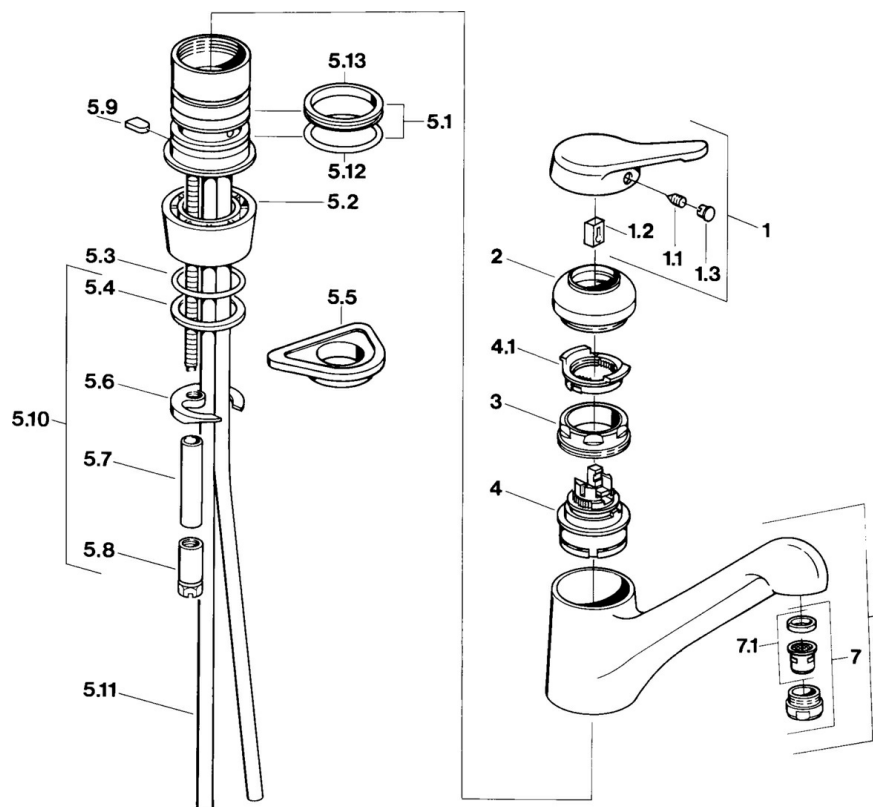

EAN: 4015474604209  
[static.hansa.com/03142101](http://static.hansa.com/03142101)

- Kuchyňa
- Jednopaková
- Stojanková

- Chróm
- Jedna ovládací páka / rukovät, Páka so symbolom teplej a studenej vody
- Medené pripojovacie trubičky

### Technické vlastnosti

Dodávka teplej vody	<b>max. +80°C</b>
Pracovný tlak	<b>0.5-10 bar</b>
Materiál	<b>Mosadz</b>

### SP03142101

Název	Kód
1 Ovládací rukoväť Ukončené	59910346
1.1 Skrutka, M5x8, SW2.5	59904755
1.2 Klzné puzdro	59904778
1.3 Plug, hot/cold	59906705
2 Krytka Ušľachtilá mosadz Ukončené	59910334
2 Krytka Ukončené	59910329
3 Upevňovacia skrutka, M50x1, SW45	59904890
4 Kartuš, 4.8 eco	59904601
4.1 Hot water limiter	59904759
5.1 Tesnenie sada	59904891
5.2 Socket Ukončené	59910335
5.3 O-kružok, d 38x3.5	59910236
5.4 Tesnenie, 48x33.5x2	59902283
5.5 Podložka	59910008
5.6	59904765
5.8 Skrutka, M8x1, SW13	59904766
5.9 Retainer Ukončené	59905690
5.10 Upevňovací set	59910749
5.11 Flexibilná hadička, L=430, G3/8-M10x1	59912515
5.11 Spojovacie potrubie Ukončené	59910629
5.12 O-kružok, 47.22x3.53 Ukončené	59911386
5.13 Tesnenie, 40.3x6	59911387
6 Výtokové rameno Ukončené	59910340
7 Aerator, M24x1 STD CC A Ušľachtilá mosadz Ukončené	59906580
7 Aerator, M24x1 Moka Ukončené	59904998
7 Aerator, M24x1 STD HC A	59902366
7 Aerator, M24x1 A Biela Ukončené	59905419
7.1 Aerator, M22/24 A	59902081