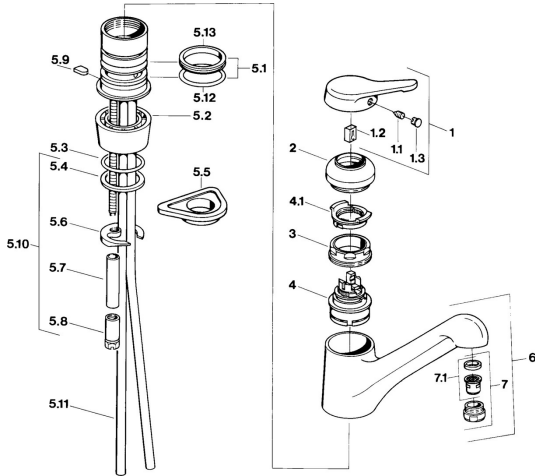

EAN: 4015474604209  
[static.hansa.com/03142101](http://static.hansa.com/03142101)

- Kuchyňa
- Jednopaková
- Stojanková

- Chróm
- Jedna ovládací páka / rukovät, Páka so symbolom teplej a studenej vody
- Medené pripojovacie trubičky

### Technické vlastnosti

Dodávka teplej vody	<b>max. +80°C</b>
Pracovný tlak	<b>0.5-10 bar</b>
Materiál	<b>Mosadz</b>

### SP03142101

Název	Kód
1 Ovládací rukoväť Ukončené	59910346
1.1 Skrutka, M5x8, SW2.5	59904755
1.2 Klzné puzdro	59904778
1.3 Plug, hot/cold	59906705
2 Krytka Ušľachtilá mosadz Ukončené	59910334
2 Krytka Ukončené	59910329
3 Upevňovacia skrutka, M50x1, SW45	59904890
4 Kartuš, 4.8 eco	59904601
4.1 Hot water limiter	59904759
5.1 Tesnenie sada	59904891
5.2 Socket Ukončené	59910335
5.3 O-kružok, d 38x3.5	59910236
5.4 Tesnenie, 48x33.5x2	59902283
5.5 Podložka	59910008
5.6	59904765
5.8 Skrutka, M8x1, SW13	59904766
5.9 Retainer Ukončené	59905690
5.10 Upevňovací set	59910749
5.11 Flexibilná hadička, L=430, G3/8-M10x1	59912515
5.11 Spojovacie potrubie Ukončené	59910629
5.12 O-kružok, 47.22x3.53 Ukončené	59911386
5.13 Tesnenie, 40.3x6	59911387
6 Výtokové rameno Ukončené	59910340
7 Aerator, M24x1 STD CC A Ušľachtilá mosadz Ukončené	59906580
7 Aerator, M24x1 Moka Ukončené	59904998
7 Aerator, M24x1 STD HC A	59902366
7 Aerator, M24x1 A Biela Ukončené	59905419
7.1 Aerator, M22/24 A	59902081