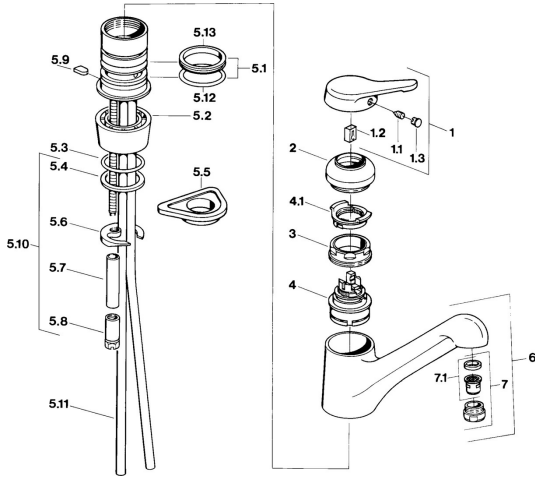

EAN: 4015474604209  
[static.hansa.com/03142101](https://static.hansa.com/03142101)

- Keuken
- Eengreeps
- Wastafelmontage

- Chroom
- Eengreeps bediend, Hendel met warm-koud-aanduiding
- Koperen aansluitpijpen

### Technische eigenschappen

Warmwatertoevoer	<b>max. +80°C</b>
Werkdruk	<b>0.5-10 bar</b>
Materiaal	<b>brass</b>

### SP03142101

	Naam	Code
1	Handel Chroom Stopgezet	59910346
1.1	Schroef, M5x8, SW2.5	59904755
1.2	Joint klassiek uitloop	59904778
1.3	Plug, hot/cold	59906705
2	Kap Edelmessing Stopgezet	59910334
2	Kap Chroom Stopgezet	59910329
3	Bevestigingsschroeven, M50x1, SW45	59904890
4	Binnenwerk, 4.8 eco	59904601
4.1	Hot water limiter	59904759
5.1	Dichting	59904891
5.2	Socket Chroom Stopgezet	59910335
5.3	O-ring, d 38x3.5	59910236
5.4	Dichting, 48x33.5x2	59902283
5.5	Verstevigingsplaat	59910008
5.6	Fixing plate	59904765
5.8	Schroef, M8x1, SW13	59904766
5.9	Retainer Stopgezet	59905690
5.10	Bevestigingsset	59910749
5.11	Flexibele aansluitingen, L=430, G3/8-M10x1	59912515
5.11	Koppelingsbuisdeel] Stopgezet	59910629
5.12	O-ring, 47.22x3.53 Stopgezet	59911386
5.13	Dichting, 40.3x6	59911387
6	Uitloop Chroom Stopgezet	59910340
7	Mousseur, M24x1 STD CC A Edelmessing Stopgezet	59906580
7	Mousseur, M24x1 Mokka Stopgezet	59904998
7	Mousseur, M24x1 STD HC A Chroom	59902366
7	Mousseur, M24x1 A Wit Stopgezet	59905419
7.1	Mousseur, M22/24 A	59902081