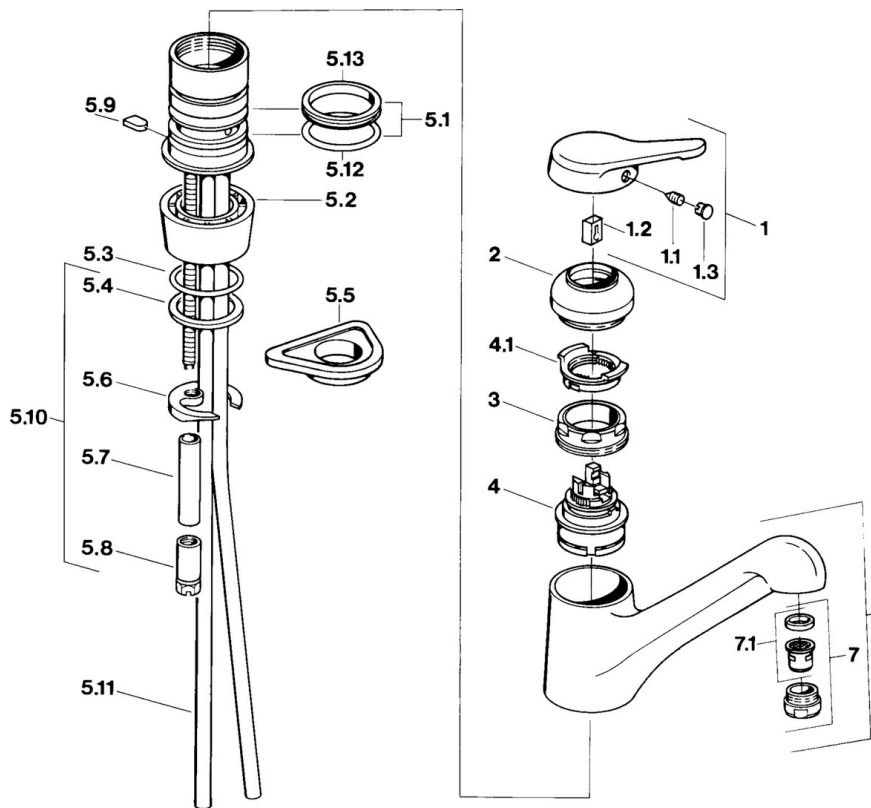

EAN: 4015474604209  
[static.hansa.com/03142101](https://static.hansa.com/03142101)

- Keuken
- Eengreeps
- Wastafelmontage

- Chroom
- Eengreeps bediend, Hendel met warm-koud-aanduiding
- Koperen aansluitpijpen

## Technische gegevens

### Technische eigenschappen

Warmwatertoevoer	<b>max. +80°C</b>
Werkdruk	<b>0.5-10 bar</b>
Materiaal	<b>brass</b>

### SP03142101

	Naam	Code
1	Handel Chroom Stopgezet	59910346
1.1	Schroef, M5x8, SW2.5	59904755
1.2	Joint klassiek uitloop	59904778
1.3	Plug, hot/cold	59906705
2	Kap Edelmessing Stopgezet	59910334
2	Kap Chroom Stopgezet	59910329
3	Bevestigingsschroeven, M50x1, SW45	59904890
4	Binnenwerk, 4.8 eco	59904601
4.1	Hot water limiter	59904759
5.1	Dichting	59904891
5.2	Socket Chroom Stopgezet	59910335
5.3	O-ring, d 38x3.5	59910236
5.4	Dichting, 48x33.5x2	59902283
5.5	Verstevigingsplaat	59910008
5.6	Fixing plate	59904765
5.8	Schroef, M8x1, SW13	59904766
5.9	Retainer Stopgezet	59905690
5.10	Bevestigingsset	59910749
5.11	Flexibele aansluitingen, L=430, G3/8-M10x1	59912515
5.11	Koppelingsbuisdeel] Stopgezet	59910629
5.12	O-ring, 47.22x3.53 Stopgezet	59911386
5.13	Dichting, 40.3x6	59911387
6	Uitloop Chroom Stopgezet	59910340
7	Mousseur, M24x1 STD CC A Edelmessing Stopgezet	59906580
7	Mousseur, M24x1 Mokka Stopgezet	59904998
7	Mousseur, M24x1 STD HC A Chroom	59902366
7	Mousseur, M24x1 A Wit Stopgezet	59905419
7.1	Mousseur, M22/24 A	59902081