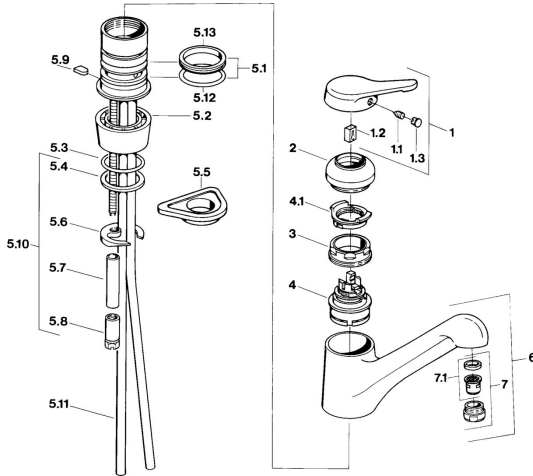

EAN: 4015474604209
static.hansa.com/03142101

- Cucina
- Monocomando
- Montaggio d'appoggio

- Cromo
- Leva/Manopola monocomando, Leva con simbolo F+C
- Collegamento con tubo

Dati tecnici

Caratteristiche tecniche

Fornitura di acqua calda	max. +80°C
Pressione di esercizio	0.5-10 bar
Materiale	Ottone

Norme

Standard EN	EN 817
-------------	---------------

Parti di ricambio

SP03142101

	Nome	Codice
1	Leva Cromo Fuori produzione	59910346
1.1	Screw, M5x8, SW2.5	59904755
1.2	Adattatore	59904778
1.3	Tappo, hot/cold	59906705
2	Cappuccio Ottone lucido Fuori produzione	59910334
2	Cappuccio Cromo Fuori produzione	59910329
3	Viti di fissaggio, M50x1, SW45	59904890
4	Cartuccia, 4.8 eco	59904601
4.1	Hot water limiter	59904759
5.1	Kit di guarnizione	59904891
5.2	Socket Cromo Fuori produzione	59910335
5.3	O-ring, d 38x3.5	59910236
5.4	Giunto, 48x33.5x2	59902283
5.5	Base per fissaggio	59910008
5.6	Fixing plate	59904765
5.8	Screw, M8x1, SW13	59904766
5.9	Retainer Fuori produzione	59905690
5.10	Set di fissaggio	59910749
5.11	Cannette flessibili, L=430, G3/8-M10x1	59912515
5.11	Tubo di accoppiamento Fuori produzione	59910629
5.12	O-ring, 47.22x3.53 Fuori produzione	59911386
5.13	Giunto, 40.3x6	59911387
6	Bocca Cromo Fuori produzione	59910340
7	Aeratore, M24x1 STD CC A Ottone lucido Fuori produzione	59906580
7	Aeratore, M24x1 Moka Fuori produzione	59904998
7	Aeratore, M24x1 STD HC A Cromo	59902366
7	Aeratore, M24x1 A Bianco Fuori produzione	59905419
7.1	Aeratore, M22/24 A	59902081