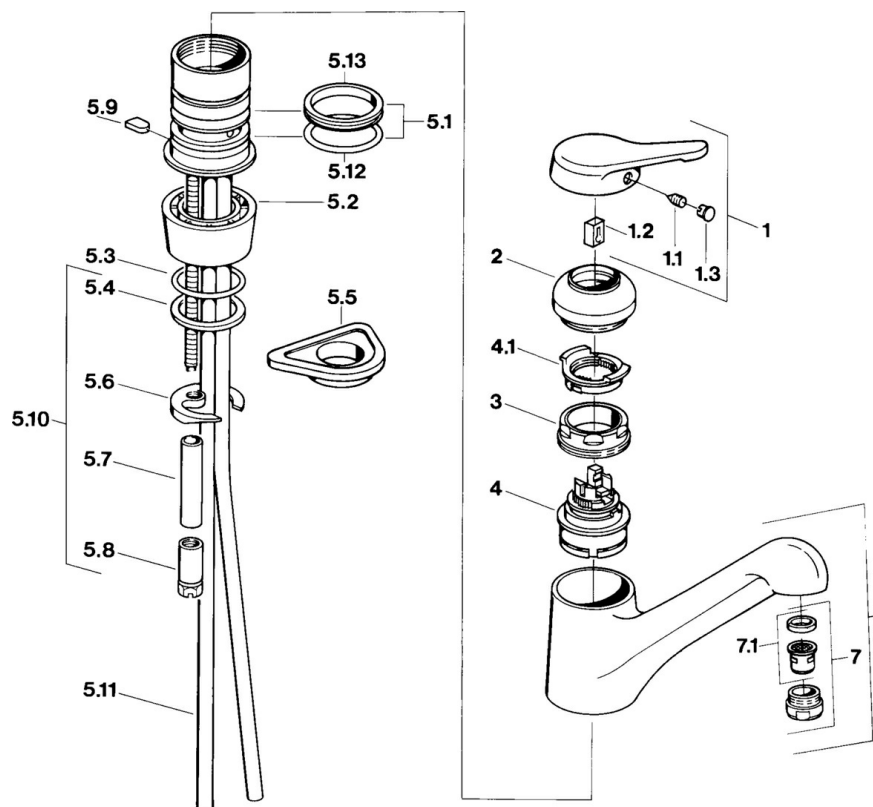

EAN: 4015474604209
static.hansa.com/03142101

- Cucina
- Monocomando
- Montaggio d'appoggio

- Cromo
- Leva/Manopola monocomando, Leva con simbolo F+C
- Collegamento con tubo

Dati tecnici

Caratteristiche tecniche

Fornitura di acqua calda	max. +80°C
Pressione di esercizio	0.5-10 bar
Materiale	Ottone

Norme

Standard EN	EN 817
-------------	---------------

Parti di ricambio

SP03142101

	Nome	Codice
1	Leva Cromo Fuori produzione	59910346
1.1	Screw, M5x8, SW2.5	59904755
1.2	Adattatore	59904778
1.3	Tappo, hot/cold	59906705
2	Cappuccio Ottone lucido Fuori produzione	59910334
2	Cappuccio Cromo Fuori produzione	59910329
3	Viti di fissaggio, M50x1, SW45	59904890
4	Cartuccia, 4.8 eco	59904601
4.1	Hot water limiter	59904759
5.1	Kit di guarnizione	59904891
5.2	Socket Cromo Fuori produzione	59910335
5.3	O-ring, d 38x3.5	59910236
5.4	Giunto, 48x33.5x2	59902283
5.5	Base per fissaggio	59910008
5.6	Fixing plate	59904765
5.8	Screw, M8x1, SW13	59904766
5.9	Retainer Fuori produzione	59905690
5.10	Set di fissaggio	59910749
5.11	Cannette flessibili, L=430, G3/8-M10x1	59912515
5.11	Tubo di accoppiamento Fuori produzione	59910629
5.12	O-ring, 47.22x3.53 Fuori produzione	59911386
5.13	Giunto, 40.3x6	59911387
6	Bocca Cromo Fuori produzione	59910340
7	Aeratore, M24x1 STD CC A Ottone lucido Fuori produzione	59906580
7	Aeratore, M24x1 Moka Fuori produzione	59904998
7	Aeratore, M24x1 STD HC A Cromo	59902366
7	Aeratore, M24x1 A Bianco Fuori produzione	59905419
7.1	Aeratore, M22/24 A	59902081