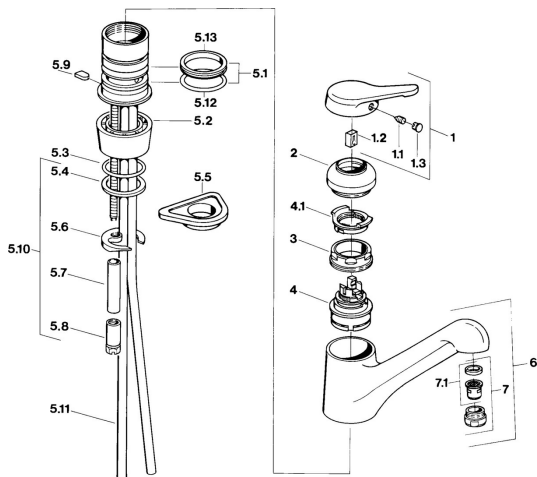

EAN: 4015474604209
static.hansa.com/03142101

- Kuchyně
- Jednopaková
- Stojánková

- Chrom
- Jedna ovládací páka / rukojeť, Páka se symboly teplé a studené vody
- Měděné přípojovací trubky

Technické údaje

Technické vlastnosti

Zdroj teplé vody	max. +80°C
Pracovní tlak	0.5-10 bar
Materiál	Mosaz

Předpisy

Norma EN	EN 817
----------	---------------

Náhradní díly

SP03142101

Název	Kód
1 Páka Ukončeno	59910346
1.1 Šroub, M5x8, SW2.5	59904755
1.2 Kluzné pouzdro (osazené)	59904778
1.3 Plug, hot/cold	59906705
2 Krytka Ušlechtilá mosaz Ukončeno	59910334
2 Krytka Ukončeno	59910329
3 Upevňovací šroub, M50x1, SW45	59904890
4 Kartuše, 4,8 eco	59904601
4.1 Hot water limiter	59904759
5.1 Těsnící sada	59904891
5.2 Socket Ukončeno	59910335
5.3 O-kroužek, d 38x3.5	59910236
5.4 Těsnění, 48x33.5x2	59902283
5.5 Upevňovací destička	59910008
5.6 Upevňovací deska	59904765
5.8 Šroub, M8x1, SW13	59904766
5.9 Retainer Ukončeno	59905690
5.10 Upevňovací set	59910749
5.11 Flexibilní hadička, L=430, G3/8-M10x1	59912515
5.11 Šroubení Ukončeno	59910629
5.12 O-kroužek, 47.22x3.53 Ukončeno	59911386
5.13 Těsnění, 40.3x6	59911387
6 Výtokové rameno Ukončeno	59910340
7 Aerator, M24x1 STD CC A Ušlechtilá mosaz Ukončeno	59906580
7 Aerator, M24x1 Moka Ukončeno	59904998
7 Aerator, M24x1 STD HC A	59902366
7 Aerator, M24x1 A Bílá Ukončeno	59905419
7.1 Aerator, M22/24 A	59902081