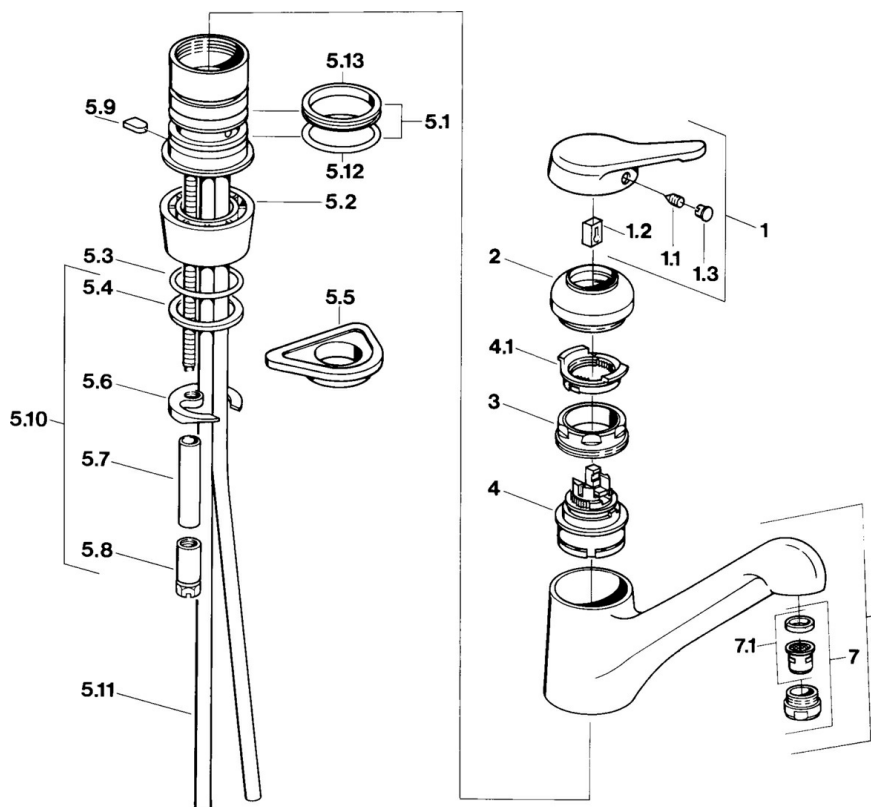

EAN: 4015474604209
static.hansa.com/03142101

- Kuchyně
- Jednopaková
- Stojánková

- Chrom
- Jedna ovládací páka / rukojeť, Páka se symboly teplé a studené vody
- Měděné přípojovací trubky

Technické údaje

Technické vlastnosti

Zdroj teplé vody	max. +80°C
Pracovní tlak	0.5-10 bar
Materiál	Mosaz

Předpisy

Norma EN	EN 817
----------	---------------

Náhradní díly

SP03142101

Název	Kód
1 Páka Ukončeno	59910346
1.1 Šroub, M5x8, SW2.5	59904755
1.2 Kluzné pouzdro (osazené)	59904778
1.3 Plug, hot/cold	59906705
2 Krytka Ušlechtilá mosaz Ukončeno	59910334
2 Krytka Ukončeno	59910329
3 Upevňovací šroub, M50x1, SW45	59904890
4 Kartuše, 4,8 eco	59904601
4.1 Hot water limiter	59904759
5.1 Těsnící sada	59904891
5.2 Socket Ukončeno	59910335
5.3 O-kroužek, d 38x3.5	59910236
5.4 Těsnění, 48x33.5x2	59902283
5.5 Upevňovací destička	59910008
5.6 Upevňovací deska	59904765
5.8 Šroub, M8x1, SW13	59904766
5.9 Retainer Ukončeno	59905690
5.10 Upevňovací set	59910749
5.11 Flexibilní hadička, L=430, G3/8-M10x1	59912515
5.11 Šroubení Ukončeno	59910629
5.12 O-kroužek, 47.22x3.53 Ukončeno	59911386
5.13 Těsnění, 40.3x6	59911387
6 Výtokové rameno Ukončeno	59910340
7 Aerator, M24x1 STD CC A Ušlechtilá mosaz Ukončeno	59906580
7 Aerator, M24x1 Moka Ukončeno	59904998
7 Aerator, M24x1 STD HC A	59902366
7 Aerator, M24x1 A Bílá Ukončeno	59905419
7.1 Aerator, M22/24 A	59902081