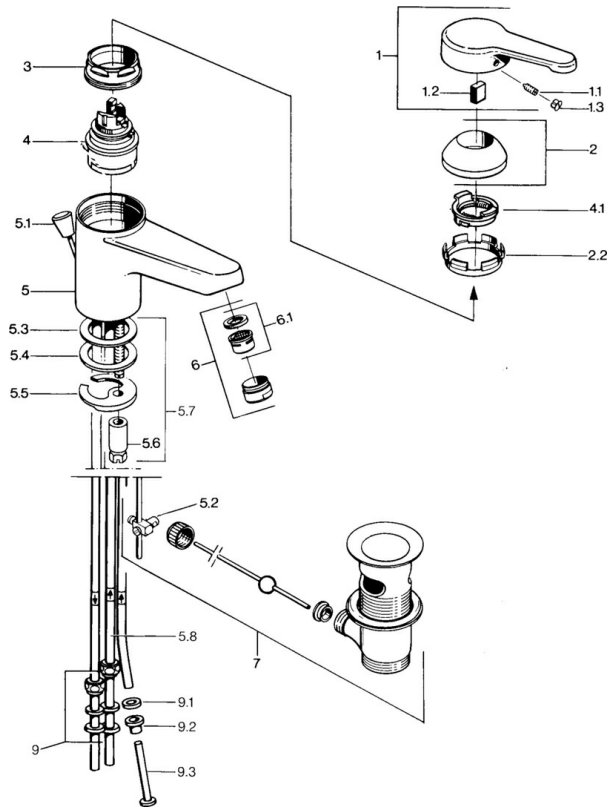

EAN: 4015474595286
static.hansa.com/0313110194

- Wastafel
- Eengreeps, Lage druk
- Wastafelmontage
- Edelmessing
- Vaste uitloop
- Kristalheldere laminaire straal
- Eengreeps bediend, Hendel met warm-koud-aanduiding
- Afvoergarnituur met trekstang
- Koperen aansluitpijpen

Technische gegevens

Technische eigenschappen

DN-maat	DN15
Warmwatertoevoer	max. +80°C
Werkdruk	0.5-5 bar
Aansluitmaat	Ø 8 mm
Projection	124 mm
Materiaal	brass

Voorschriften

EN-norm	EN 817
---------	---------------

Reserveonderdelen

SP03131101

	Naam	Code
1	Hendel, L=99 mm, (-2011) Chroom	59913768
1.1	Schroef, M5x8, SW2.5	59904755
1.2	Joint klassiek uitloop	59904778
1.3	Plug, hot/cold	59906705
2	Kap Chroom	59906563
2.2	Vaststelling van de mouw	59906695
3	Schroefoog, M50x1, SW45	59904775
4	Binnenwerk, 4.8 eco	59904601
4.1	Hot water limiter	59904759
5.2	Gewichtstuk	59904624
5.3	O-ring, 42x3.5	59904764
5.4	Dichting, 48x33.5x2	59902283
5.5	Fixing plate	59904765
5.6	Schroef, M8x1, SW13	59904766
5.7	Bevestigingsset	59910749
6	Mousseur, M24x1 A, low pressure Chroom	59902692
6	Mousseur, M24x1 Wit	59905527
6.1	Mousseur, M22/24, ND	59901553
7	Wastegarnituur Chroom	59904620
7	Wastegarnituur Edelmessing Stopgezet	59906734
9	Montage moer	59904969
9.1	Dichting, 14.9x8.5x1	59902352
9.2	Dichting, 10x8	59902272
9.3	Slangen	59902151
N.I.	Kettinghouder	59902219
N.I.	Plug	59906910