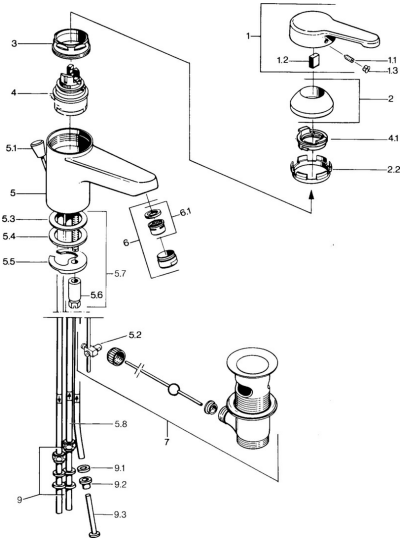

EAN: 4015474595286
static.hansa.com/0313110194

- Wastafel
- Eengreeps, Lage druk
- Wastafelmontage
- Edelmessing
- Vaste uitloop
- Kristalheldere laminaire straal
- Eengreeps bediend, Hendel met warm-koud-aanduiding
- Afvoergarnituur met trekstang
- Koperen aansluitpijpen

Technische gegevens

Technische eigenschappen

DN-maat	DN15
Warmwatertoevoer	max. +80°C
Werkdruk	0.5-5 bar
Aansluitmaat	Ø 8 mm
Projection	124 mm
Materiaal	brass

Voorschriften

EN-norm	EN 817
---------	---------------

Reserveonderdelen

SP03131101

	Naam	Code
1	Hendel, L=99 mm, (-2011) Chroom	59913768
1.1	Schroef, M5x8, SW2.5	59904755
1.2	Joint klassiek uitloop	59904778
1.3	Plug, hot/cold	59906705
2	Kap Chroom	59906563
2.2	Vaststelling van de mouw	59906695
3	Schroefoog, M50x1, SW45	59904775
4	Binnenwerk, 4.8 eco	59904601
4.1	Hot water limiter	59904759
5.2	Gewichtstuk	59904624
5.3	O-ring, 42x3.5	59904764
5.4	Dichting, 48x33.5x2	59902283
5.5	Fixing plate	59904765
5.6	Schroef, M8x1, SW13	59904766
5.7	Bevestigingsset	59910749
6	Mousseur, M24x1 A, low pressure Chroom	59902692
6	Mousseur, M24x1 Wit	59905527
6.1	Mousseur, M22/24, ND	59901553
7	Wastegarnituur Chroom	59904620
7	Wastegarnituur Edelmessing Stopgezet	59906734
9	Montage moer	59904969
9.1	Dichting, 14.9x8.5x1	59902352
9.2	Dichting, 10x8	59902272
9.3	Slangen	59902151
N.I.	Kettinghouder	59902219
N.I.	Plug	59906910