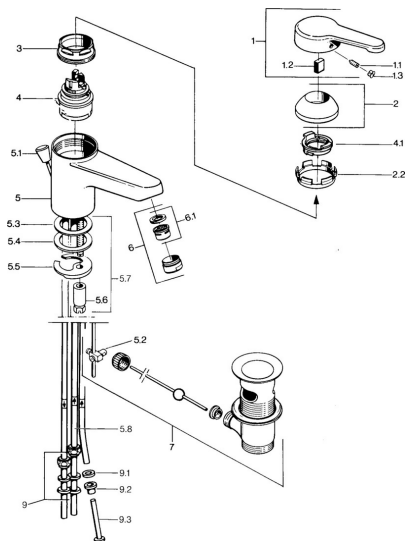

EAN: 4015474595286

static.hansa.com/0313110194

- Lavabo
- Monocomando, Bassa pressione
- Montaggio d'appoggio
- Ottone lucido
- Bocca fissa
- Getto laminare
- Leva/Manopola monocomando, Leva con simbolo F+C
- Piletta di scarico con astina saltarello
- Collegamento con tubo

Dati tecnici

Caratteristiche tecniche

Misura DN (dimensione nominale)	DN15
Fornitura di acqua calda	max. +80°C
Pressione di esercizio	0.5-5 bar
Misura della connessione	Ø 8 mm
Projection	124 mm
Materiale	Ottone

Norme

Standard EN	EN 817
-------------	---------------

Parti di ricambio

SP03131101

	Nome	Codice
1	Leva, L=99 mm, (-2011) Cromo	59913768
1.1	Screw, M5x8, SW2.5	59904755
1.2	Adattatore	59904778
1.3	Tappo, hot/cold	59906705
2	Cappuccio Cromo	59906563
2.2	Manicotto di fissaggio	59906695
3	Vite eye, M50x1, SW45	59904775
4	Cartuccia, 4,8 eco	59904601
4.1	Hot water limiter	59904759
5.2	Snodo	59904624
5.3	O-ring, 42x3.5	59904764
5.4	Giunto, 48x33.5x2	59902283
5.5	Fixing plate	59904765
5.6	Screw, M8x1, SW13	59904766
5.7	Set di fissaggio	59910749
6	Aeratore, M24x1 A, low pressure Cromo	59902692
6	Aeratore, M24x1 Bianco	59905527
6.1	Aeratore, M22/24, ND	59901553
7	Scarico a saltarello Cromo	59904620
7	Scarico a saltarello Ottone lucido Fuori produzione	59906734
9	Raccordo dado	59904969
9.1	Kit di guarnizione, 14,9x8,5x1	59902352
9.2	Kit di guarnizione, 10x8	59902272
9.3	Tubo flessibile	59902151
N.I.	Rondella con portacatenella	59902219
N.I.	Tappo	59906910