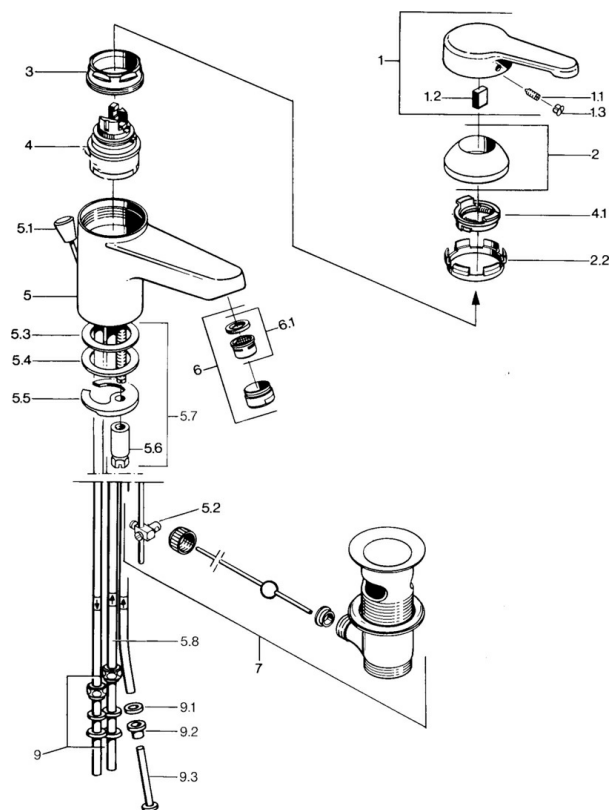

EAN: 4015474595286

static.hansa.com/0313110194

- Lavabo
- Monocomando, Bassa pressione
- Montaggio d'appoggio
- Ottone lucido
- Bocca fissa
- Getto laminare
- Leva/Manopola monocomando, Leva con simbolo F+C
- Piletta di scarico con astina saltarello
- Collegamento con tubo

Dati tecnici

Caratteristiche tecniche

Misura DN (dimensione nominale)	DN15
Fornitura di acqua calda	max. +80°C
Pressione di esercizio	0.5-5 bar
Misura della connessione	Ø 8 mm
Projection	124 mm
Materiale	Ottone

Norme

Standard EN	EN 817
-------------	---------------

Parti di ricambio

SP03131101

	Nome	Codice
1	Leva, L=99 mm, (-2011) Cromo	59913768
1.1	Screw, M5x8, SW2.5	59904755
1.2	Adattatore	59904778
1.3	Tappo, hot/cold	59906705
2	Cappuccio Cromo	59906563
2.2	Manicotto di fissaggio	59906695
3	Vite eye, M50x1, SW45	59904775
4	Cartuccia, 4,8 eco	59904601
4.1	Hot water limiter	59904759
5.2	Snodo	59904624
5.3	O-ring, 42x3.5	59904764
5.4	Giunto, 48x33.5x2	59902283
5.5	Fixing plate	59904765
5.6	Screw, M8x1, SW13	59904766
5.7	Set di fissaggio	59910749
6	Aeratore, M24x1 A, low pressure Cromo	59902692
6	Aeratore, M24x1 Bianco	59905527
6.1	Aeratore, M22/24, ND	59901553
7	Scarico a saltarello Cromo	59904620
7	Scarico a saltarello Ottone lucido Fuori produzione	59906734
9	Raccordo dado	59904969
9.1	Kit di guarnizione, 14,9x8,5x1	59902352
9.2	Kit di guarnizione, 10x8	59902272
9.3	Tubo flessibile	59902151
N.I.	Rondella con portacatenella	59902219
N.I.	Tappo	59906910