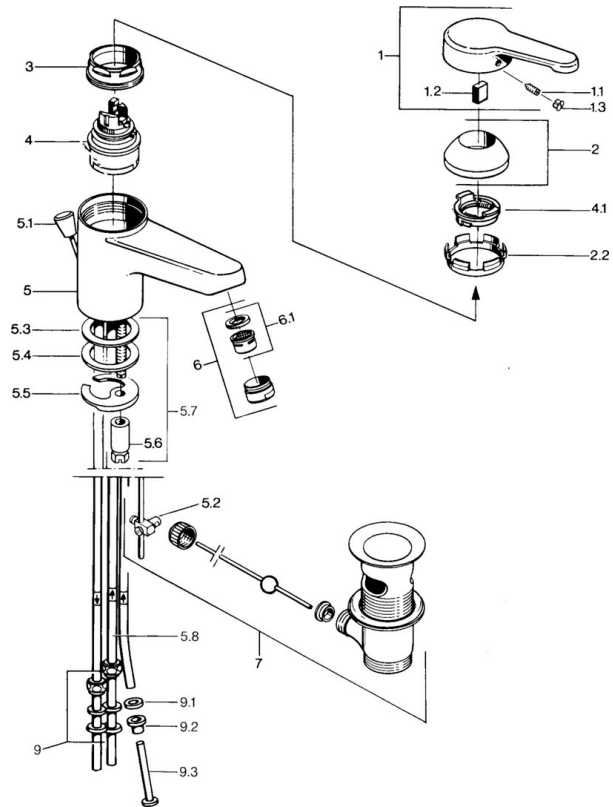

EAN: 4015474595286
static.hansa.com/0313110194

- Waschtisch
- Einhebelmischer, Niederdruck, für offene Heißwasserbereiter
- Standmontage
- Edelmessing
- Feststehender Auslauf
- Kristallklarer Laminarstrahl
- Einhandbedienhebel/Griff, Hebel mit W+K-Kennzeichnung
- Ablaufgarnitur mit Zugstange
- Anschluss über Kupferrohre

Technische Daten

Technische Eigenschaften

DN-Größe (Nennmaß)	DN15
Warmwasserversorgung	max. +80°C
Arbeitsdruck	0.5-5 bar
Anschlussgröße	Ø 8 mm
Ausladung	124 mm
Werkstoff	Messing

Vorschriften

EN Standard	EN 817
-------------	---------------

Ersatzteile

SP03131101

	Name	Art.-Nr.
1	Hebel, L=99 mm, (-2011)	59913768
1.1	Schraube, M5x8, SW2.5	59904755
1.2	Kunststoffadapter	59904778
1.3	Blindstopfen, hot/cold	59906705
2	Abdeckkappe	59906563
2.2	Befestigungshülse	59906695
3	Ringschraube, M50x1, SW45	59904775
4	Kartusche, 4,8 eco	59904601
4.1	Warmwasser Begrenzer	59904759
5.2	Gelenkstück	59904624
5.3	O-Ring, 42x3.5	59904764
5.4	Dichtung, 48x33.5x2	59902283
5.5	Befestigungsplatte	59904765
5.6	Schraube, M8x1, SW13	59904766
5.7	Befestigungssatz	59910749
6	Luftsprudler, M24x1 A, low pressure	59902692
6	Luftsprudler, M24x1 Weiss	59905527
6.1	Luftsprudler, M22/24, ND	59901553
7	Ablaufgarnitur	59904620
7	Ablaufgarnitur Edelmessing Ausgelaufen	59906734
9	Überwurfmutter	59904969
9.1	Dichtungskit, 14.9x8.5x1	59902352
9.2	Dichtungskit, 10x8	59902272
9.3	Schlauch	59902151
N.I.	Kettenhalter	59902219
N.I.	Blindstopfen	59906910