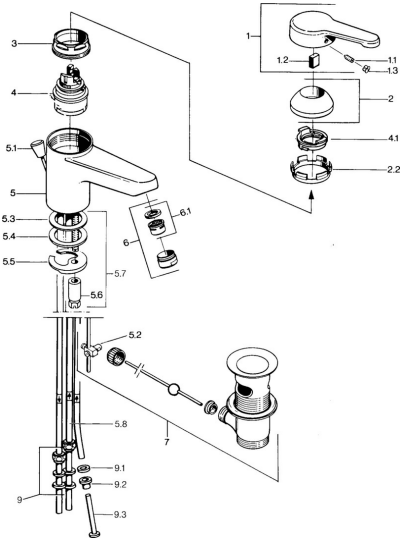

EAN: 4015474595286
static.hansa.com/0313110194

- Waschtisch
- Einhebelmischer, Niederdruck, für offene Heißwasserbereiter
- Standmontage
- Edelmessing
- Feststehender Auslauf
- Kristallklarer Laminarstrahl
- Einhandbedienhebel/Griff, Hebel mit W+K-Kennzeichnung
- Ablaufgarnitur mit Zugstange
- Anschluss über Kupferrohre

Technische Daten

Technische Eigenschaften

DN-Größe (Nennmaß)	DN15
Warmwasserversorgung	max. +80°C
Arbeitsdruck	0.5-5 bar
Anschlussgröße	Ø 8 mm
Ausladung	124 mm
Werkstoff	Messing

Vorschriften

EN Standard	EN 817
-------------	---------------

Ersatzteile

SP03131101

	Name	Art.-Nr.
1	Hebel, L=99 mm, (-2011)	59913768
1.1	Schraube, M5x8, SW2.5	59904755
1.2	Kunststoffadapter	59904778
1.3	Blindstopfen, hot/cold	59906705
2	Abdeckkappe	59906563
2.2	Befestigungshülse	59906695
3	Ringschraube, M50x1, SW45	59904775
4	Kartusche, 4,8 eco	59904601
4.1	Warmwasser Begrenzer	59904759
5.2	Gelenkstück	59904624
5.3	O-Ring, 42x3.5	59904764
5.4	Dichtung, 48x33.5x2	59902283
5.5	Befestigungsplatte	59904765
5.6	Schraube, M8x1, SW13	59904766
5.7	Befestigungssatz	59910749
6	Luftsprudler, M24x1 A, low pressure	59902692
6	Luftsprudler, M24x1 Weiss	59905527
6.1	Luftsprudler, M22/24, ND	59901553
7	Ablaufgarnitur	59904620
7	Ablaufgarnitur Edelmessing Ausgelaufen	59906734
9	Überwurfmutter	59904969
9.1	Dichtungskit, 14.9x8.5x1	59902352
9.2	Dichtungskit, 10x8	59902272
9.3	Schlauch	59902151
N.I.	Kettenhalter	59902219
N.I.	Blindstopfen	59906910