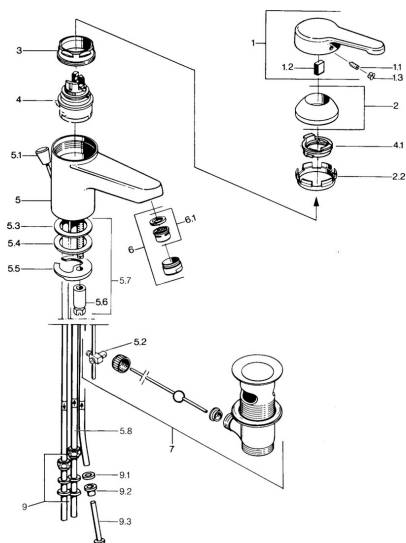

EAN: 4015474595323
static.hansa.com/0313110193

- Umyvadlo
- Jednopáková, Pro beztlakové ohřivače vody
- Stojánková
- Pevné výtokové rameno
- Aerátor s laminárním proudem vody
- Jedna ovládací páka / rukojeť, Páka se symboly teplé a studené vody
- Mechanický uzávěr odpadu s táhlem
- Měděné přípojovací trubky

Technické údaje

Technické vlastnosti

Velikost DN (jmenovitý rozměr)	DN15
Zdroj teplé vody	max. +80°C
Pracovní tlak	0.5-5 bar
Velikost přípojky	Ø 8 mm
Projection	124 mm
Materiál	Mosaz

Předpisy

Norma EN	EN 817
----------	---------------

Náhradní díly

SP03131101

	Název	Kód
1	Páka, L=99 mm, (-2011)	59913768
1.1	Šroub, M5x8, SW2,5	59904755
1.2	Kluzné pouzdro (osazené)	59904778
1.3	Plug, hot/cold	59906705
2	Krytka	59906563
2.2	Upevňovací objímka	59906695
3	Oční šroub, M50x1, SW45	59904775
4	Kartuše, 4,8 eco	59904601
4.1	Hot water limiter	59904759
5.2	Spojovací díl táhel	59904624
5.3	O-kroužek, 42x3,5	59904764
5.4	Těsnění, 48x33,5x2	59902283
5.5	Upevňovací deska	59904765
5.6	Šroub, M8x1, SW13	59904766
5.7	Upevňovací set	59910749
6	Aerator, M24x1 A, low pressure	59902692
6	Aerator, M24x1 Bílá	59905527
6.1	Aerator, M22/24, ND	59901553
7	Vypouštěcí ventil	59904620
7	Vypouštěcí ventil Ušlechtilá mosaz Ukončeno	59906734
9	Montáž matice	59904969
9.1	Těsnící sada, 14,9x8,5x1	59902352
9.2	Těsnící sada, 10x8	59902272
9.3	Hadice	59902151
N.I.	Podložka s očkem pro řetěz	59902219
N.I.	Plug	59906910