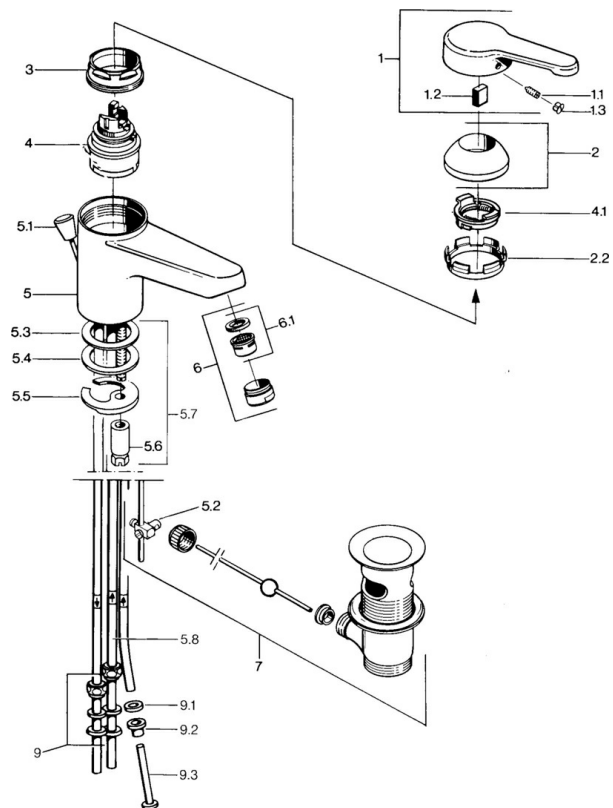

Technické údaje

Technické vlastnosti

Velikost DN (jmenovitý rozměr)	DN15
Zdroj teplé vody	max. +80°C
Pracovní tlak	0.5-5 bar
Velikost přípojky	Ø 8 mm
Projection	124 mm
Materiál	Mosaz

Předpisy

Norma EN	EN 817
----------	---------------

Náhradní díly

SP03131101

	Název	Kód
1	Páka, L=99 mm, (-2011)	59913768
1.1	Šroub, M5x8, SW2,5	59904755
1.2	Kluzné pouzdro (osazené)	59904778
1.3	Plug, hot/cold	59906705
2	Krytka	59906563
2.2	Upevňovací objímka	59906695
3	Oční šroub, M50x1, SW45	59904775
4	Kartuše, 4,8 eco	59904601
4.1	Hot water limiter	59904759
5.2	Spojovací díl táhel	59904624
5.3	O-kroužek, 42x3,5	59904764
5.4	Těsnění, 48x33,5x2	59902283
5.5	Upevňovací deska	59904765
5.6	Šroub, M8x1, SW13	59904766
5.7	Upevňovací set	59910749
6	Aerator, M24x1 A, low pressure	59902692
6	Aerator, M24x1 Bílá	59905527
6.1	Aerator, M22/24, ND	59901553
7	Vypouštěcí ventil	59904620
7	Vypouštěcí ventil Ušlechtilá mosaz Ukončeno	59906734
9	Montáž matice	59904969
9.1	Těsnící sada, 14,9x8,5x1	59902352
9.2	Těsnící sada, 10x8	59902272
9.3	Hadice	59902151
N.I.	Podložka s očkem pro řetěz	59902219
N.I.	Plug	59906910