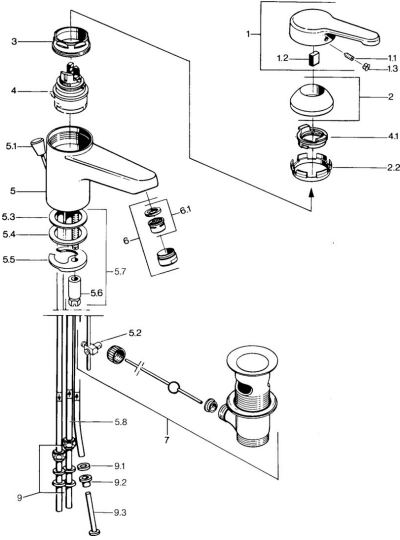

EAN: 4015474579491  
[static.hansa.com/0313110192](http://static.hansa.com/0313110192)

- Umývadlo
- Jednopaková, Pre beztlakové ohrievače vody
- Stojanková
- Pevné výtokové rameno
- Aerátor s laminárnym prúdom vody
- Jedna ovládacia páka / rukoväť, Páka so symbolom teplej a studenej vody
- Odtoková garnitúra s tiahom
- Medené prípojovacie trubičky

### Technické vlastnosti

Veľkosť DN (menovitý rozmer)	<b>DN15</b>
Dodávka teplej vody	<b>max. +80°C</b>
Pracovný tlak	<b>0.5-5 bar</b>
Spojovacia veľkosť	<b>Ø8</b>
Projection	<b>124 mm</b>
Materiál	<b>Mosadz</b>

### SP03131101

Název	Kód
1 Ovládací rukoväť, L=99 mm, (-2011)	59913768
1.1 Skrutka, M5x8, SW2.5	59904755
1.2 Klzné puzdro	59904778
1.3 Plug, hot/cold	59906705
2 Krytka	59906563
2.2 Upevňovacia objímka	59906695
3 Očné skrutka, M50x1, SW45	59904775
4 Kartuš, 4.8 eco	59904601
4.1 Hot water limiter	59904759
5.2 Spojovací diel tiahla	59904624
5.3 O-kružok, 42x3.5	59904764
5.4 Tesnenie, 48x33.5x2	59902283
5.5	59904765
5.6 Skrutka, M8x1, SW13	59904766
5.7 Upevňovací set	59910749
6 Aerátor, M24x1 A, low pressure	59902692
6 Aerátor, M24x1 Biela	59905527
6.1 Aerátor, M22/24, ND	59901553
7 Vypúšťací ventil umývadla	59904620
7 Vypúšťací ventil umývadla Ušľachtilá mosadz Ukončené	59906734
9 Montáž matice	59904969
9.1 Tesnenie sada, 14.9x8.5x1	59902352
9.2 Tesnenie sada, 10x8	59902272
9.3 Pripájacie hadičky	59902151
N.I. Podložka s očkom pre retiazku	59902219
N.I.	59906910