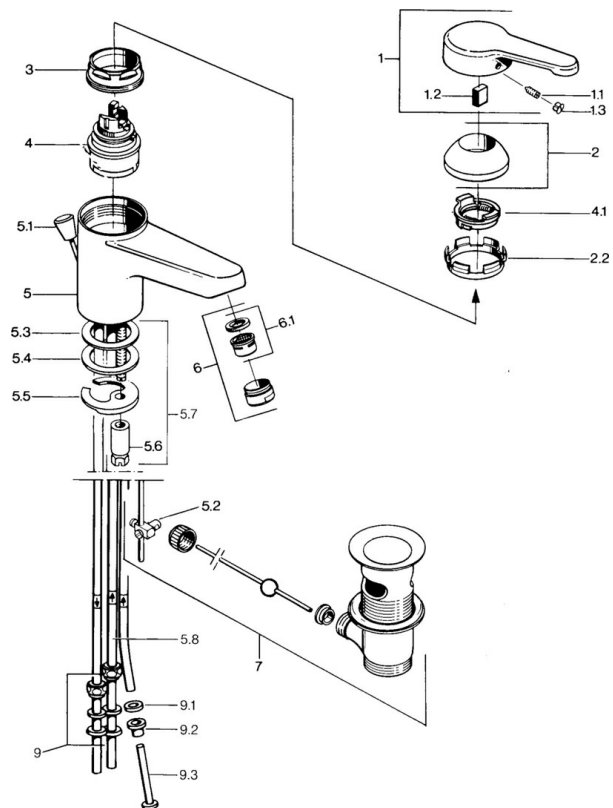

### Technické vlastnosti

Veľkosť DN (menovitý rozmer)	<b>DN15</b>
Dodávka teplej vody	<b>max. +80°C</b>
Pracovný tlak	<b>0.5-5 bar</b>
Spojovacia veľkosť	<b>Ø8</b>
Projection	<b>124 mm</b>
Materiál	<b>Mosadz</b>

### SP03131101

Název	Kód
1 Ovládací rukoväť, L=99 mm, (-2011)	59913768
1.1 Skrutka, M5x8, SW2.5	59904755
1.2 Klzné puzdro	59904778
1.3 Plug, hot/cold	59906705
2 Krytka	59906563
2.2 Upevňovacia objímka	59906695
3 Očné skrutka, M50x1, SW45	59904775
4 Kartuš, 4.8 eco	59904601
4.1 Hot water limiter	59904759
5.2 Spojovací diel tiahla	59904624
5.3 O-kružok, 42x3.5	59904764
5.4 Tesnenie, 48x33.5x2	59902283
5.5	59904765
5.6 Skrutka, M8x1, SW13	59904766
5.7 Upevňovací set	59910749
6 Aerátor, M24x1 A, low pressure	59902692
6 Aerátor, M24x1 Biela	59905527
6.1 Aerátor, M22/24, ND	59901553
7 Vypúšťací ventil umývadla	59904620
7 Vypúšťací ventil umývadla Ušľachtilá mosadz Ukončené	59906734
9 Montáž matice	59904969
9.1 Tesnenie sada, 14.9x8.5x1	59902352
9.2 Tesnenie sada, 10x8	59902272
9.3 Pripájacie hadičky	59902151
N.I. Podložka s očkom pre retiazku	59902219
N.I.	59906910