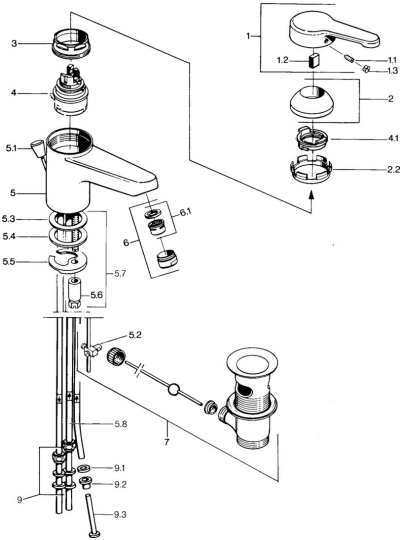

EAN: 4015474579491
static.hansa.com/0313110192

- Wastafel
- Eengreeps, Lage druk
- Wastafelmontage
- Vaste uitloop
- Kristalheldere laminaire straal
- Eengreeps bediend, Hendel met warm-koud-aanduiding
- Afvoergarnituur met trekstang
- Koperen aansluitpijpen

Technische gegevens

Technische eigenschappen

DN-maat	DN15
Warmwatertoevoer	max. +80°C
Werkdruk	0.5-5 bar
Aansluitmaat	Ø8
Projection	124 mm
Materiaal	brass

Voorschriften

EN-norm	EN 817
---------	---------------

Reserveonderdelen

SP03131101

Naam	Code
1 Hendel, L=99 mm, (-2011) Chroom	59913768
1.1 Schroef, M5x8, SW2.5	59904755
1.2 Joint klassiek uitloop	59904778
1.3 Plug, hot/cold	59906705
2 Kap Chroom	59906563
2.2 Vaststelling van de mouw	59906695
3 Schroef, M50x1, SW45	59904775
4 Binnenwerk, 4.8 eco	59904601
4.1 Hot water limiter	59904759
5.2 Gewichtstuk	59904624
5.3 O-ring, 42x3.5	59904764
5.4 Dichting, 48x33.5x2	59902283
5.5 Fixing plate	59904765
5.6 Schroef, M8x1, SW13	59904766
5.7 Bevestigingsset	59910749
6 Mousseur, M24x1 A, low pressure Chroom	59902692
6 Mousseur, M24x1 Wit	59905527
6.1 Mousseur, M22/24, ND	59901553
7 Wastegarnituur Chroom	59904620
7 Wastegarnituur Edelmessing Stopgezet	59906734
9 Montage moer	59904969
9.1 Dichting, 14.9x8.5x1	59902352
9.2 Dichting, 10x8	59902272
9.3 Slangen	59902151
N.I. Kettinghouder	59902219
N.I. Plug	59906910