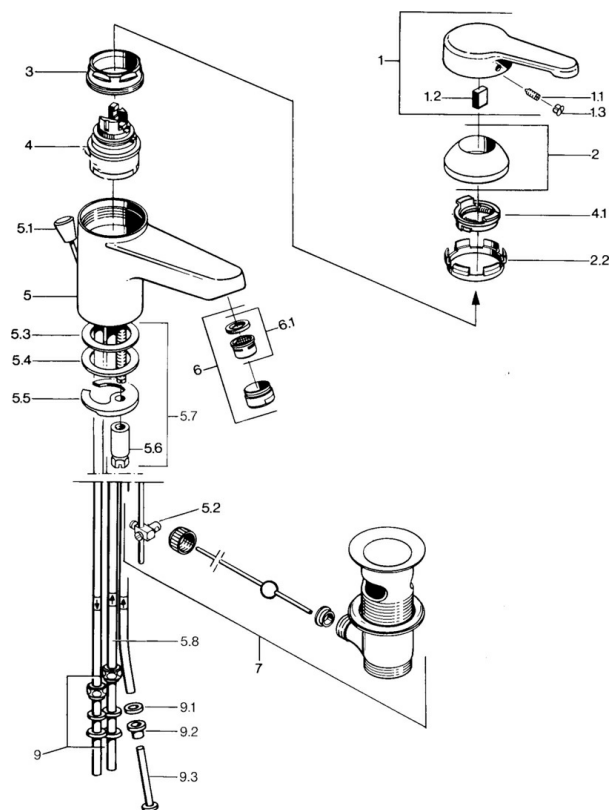

EAN: 4015474579491
static.hansa.com/0313110192

- Wastafel
- Eengreeps, Lage druk
- Wastafelmontage
- Vaste uitloop
- Kristalheldere laminaire straal
- Eengreeps bediend, Hendel met warm-koud-aanduiding
- Afvoergarnituur met trekstang
- Koperen aansluitpijpen

Technische gegevens

Technische eigenschappen

DN-maat	DN15
Warmwatertoevoer	max. +80°C
Werkdruk	0.5-5 bar
Aansluitmaat	Ø8
Projection	124 mm
Materiaal	brass

Voorschriften

EN-norm	EN 817
---------	---------------

Reserveonderdelen

SP03131101

Naam	Code
1 Hendel, L=99 mm, (-2011) Chroom	59913768
1.1 Schroef, M5x8, SW2.5	59904755
1.2 Joint klassiek uitloop	59904778
1.3 Plug, hot/cold	59906705
2 Kap Chroom	59906563
2.2 Vaststelling van de mouw	59906695
3 Schroef, M50x1, SW45	59904775
4 Binnenwerk, 4.8 eco	59904601
4.1 Hot water limiter	59904759
5.2 Gewichtstuk	59904624
5.3 O-ring, 42x3.5	59904764
5.4 Dichting, 48x33.5x2	59902283
5.5 Fixing plate	59904765
5.6 Schroef, M8x1, SW13	59904766
5.7 Bevestigingsset	59910749
6 Mousseur, M24x1 A, low pressure Chroom	59902692
6 Mousseur, M24x1 Wit	59905527
6.1 Mousseur, M22/24, ND	59901553
7 Wastegarnituur Chroom	59904620
7 Wastegarnituur Edelmessing Stopgezet	59906734
9 Montage moer	59904969
9.1 Dichting, 14.9x8.5x1	59902352
9.2 Dichting, 10x8	59902272
9.3 Slangen	59902151
N.I. Kettinghouder	59902219
N.I. Plug	59906910