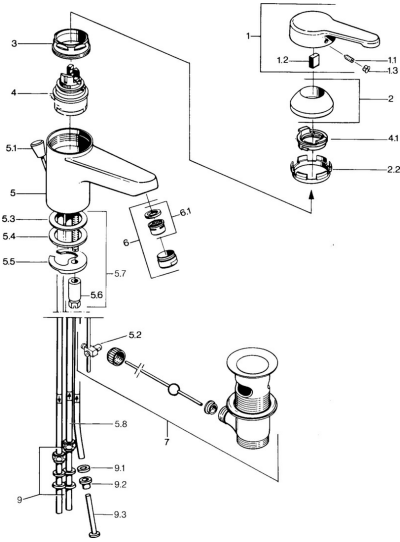

EAN: 4015474579491
static.hansa.com/0313110192

- Lavabo
- Monocomando, Bassa pressione
- Montaggio d'appoggio
- Bocca fissa
- Getto laminare
- Leva/Manopola monocomando, Leva con simbolo F+C
- Piletta di scarico con astina saltarello
- Collegamento con tubo

Dati tecnici

Caratteristiche tecniche

Misura DN (dimensione nominale)	DN15
Fornitura di acqua calda	max. +80°C
Pressione di esercizio	0.5-5 bar
Misura della connessione	Ø8
Projection	124 mm
Materiale	Ottone

Norme

Standard EN	EN 817
-------------	---------------

Parti di ricambio

SP03131101

	Nome	Codice
1	Leva, L=99 mm, (-2011) Cromo	59913768
1.1	Screw, M5x8, SW2.5	59904755
1.2	Adattatore	59904778
1.3	Tappo, hot/cold	59906705
2	Cappuccio Cromo	59906563
2.2	Manicotto di fissaggio	59906695
3	Vite eye, M50x1, SW45	59904775
4	Cartuccia, 4,8 eco	59904601
4.1	Hot water limiter	59904759
5.2	Snodo	59904624
5.3	O-ring, 42x3.5	59904764
5.4	Giunto, 48x33.5x2	59902283
5.5	Fixing plate	59904765
5.6	Screw, M8x1, SW13	59904766
5.7	Set di fissaggio	59910749
6	Aeratore, M24x1 A, low pressure Cromo	59902692
6	Aeratore, M24x1 Bianco	59905527
6.1	Aeratore, M22/24, ND	59901553
7	Scarico a saltarello Cromo	59904620
7	Scarico a saltarello Ottone lucido Fuori produzione	59906734
9	Raccordo dado	59904969
9.1	Kit di guarnizione, 14,9x8,5x1	59902352
9.2	Kit di guarnizione, 10x8	59902272
9.3	Tubo flessibile	59902151
N.I.	Rondella con portacatenella	59902219
N.I.	Tappo	59906910