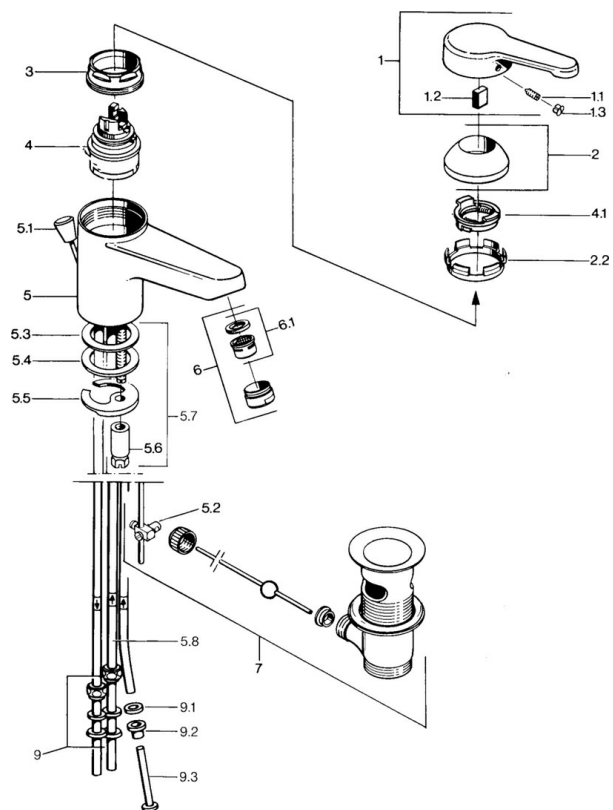

EAN: 4015474579491
static.hansa.com/0313110192

- Lavabo
- Monocomando, Bassa pressione
- Montaggio d'appoggio
- Bocca fissa
- Getto laminare
- Leva/Manopola monocomando, Leva con simbolo F+C
- Piletta di scarico con astina saltarello
- Collegamento con tubo

Dati tecnici

Caratteristiche tecniche

Misura DN (dimensione nominale)	DN15
Fornitura di acqua calda	max. +80°C
Pressione di esercizio	0.5-5 bar
Misura della connessione	Ø8
Projection	124 mm
Materiale	Ottone

Norme

Standard EN	EN 817
-------------	---------------

Parti di ricambio

SP03131101

	Nome	Codice
1	Leva, L=99 mm, (-2011) Cromo	59913768
1.1	Screw, M5x8, SW2.5	59904755
1.2	Adattatore	59904778
1.3	Tappo, hot/cold	59906705
2	Cappuccio Cromo	59906563
2.2	Manicotto di fissaggio	59906695
3	Vite eye, M50x1, SW45	59904775
4	Cartuccia, 4,8 eco	59904601
4.1	Hot water limiter	59904759
5.2	Snodo	59904624
5.3	O-ring, 42x3.5	59904764
5.4	Giunto, 48x33.5x2	59902283
5.5	Fixing plate	59904765
5.6	Screw, M8x1, SW13	59904766
5.7	Set di fissaggio	59910749
6	Aeratore, M24x1 A, low pressure Cromo	59902692
6	Aeratore, M24x1 Bianco	59905527
6.1	Aeratore, M22/24, ND	59901553
7	Scarico a saltarello Cromo	59904620
7	Scarico a saltarello Ottone lucido Fuori produzione	59906734
9	Raccordo dado	59904969
9.1	Kit di guarnizione, 14,9x8,5x1	59902352
9.2	Kit di guarnizione, 10x8	59902272
9.3	Tubo flessibile	59902151
N.I.	Rondella con portacatenella	59902219
N.I.	Tappo	59906910