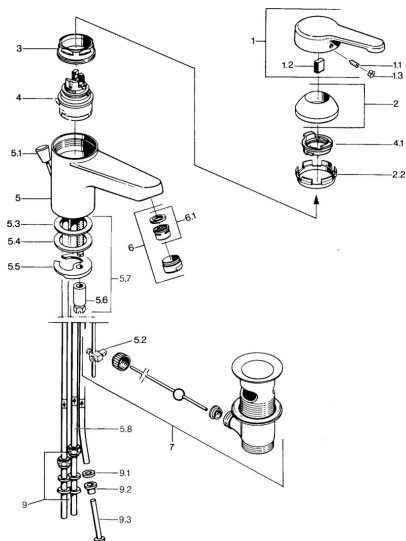

EAN: 4015474579491
static.hansa.com/0313110192

- Lavabo
- Monocommande, Basse pression
- Montage sur plaque
- Bec fixe
- Brise jet laminaire - sans adjonction d'air
- Levier monocommande, Levier avec symbole C+F
- Vidage avec tirette
- Raccordement par tubulures cuivre

Caractéristiques techniques

Caractéristiques techniques

Taille DN (diamètre nominal)	DN15
Alimentation en eau chaude	max. +80°C
Pression de service	0.5-5 bar
Taille de raccord	Ø8
Saillie	124 mm
Matériau	brass

Règlementations

Norme EN	EN 817
----------	---------------

Pièces de rechange

SP03131101

	Nom	Code
1	Levier, L=99 mm, (-2011)	59913768
1.1	Vis, M5x8, SW2.5	59904755
1.2	Kit de joints pour bec	59904778
1.3	Bouchon cache trou, hot/cold	59906705
2	Chape	59906563
2.2	Manchon de fixation	59906695
3	Vis Loop, M50x1, SW45	59904775
4	Cartouche, 4,8 eco	59904601
4.1	Hot water limiter	59904759
5.2	Joint	59904624
5.3	Joint, 42x3.5	59904764
5.4	Joint, 48x33.5x2	59902283
5.5	Fixing plate	59904765
5.6	Vis, M8x1, SW13	59904766
5.7	Ensemble de fixation	59910749
6	Aérateur, M24x1 A, low pressure	59902692
6	Aérateur, M24x1 Blanc	59905527
6.1	Aérateur, M22/24, ND	59901553
7	Vidage	59904620
7	Vidage Laiton Arrêté	59906734
9	Écrou du raccord	59904969
9.1	Set de fixation pour bec, 14.9x8.5x1	59902352
9.2	Set de fixation pour bec, 10x8	59902272
9.3	Tuyau	59902151
N.I.	Bague avec graine d'attache	59902219
N.I.	Bouchon cache trou	59906910