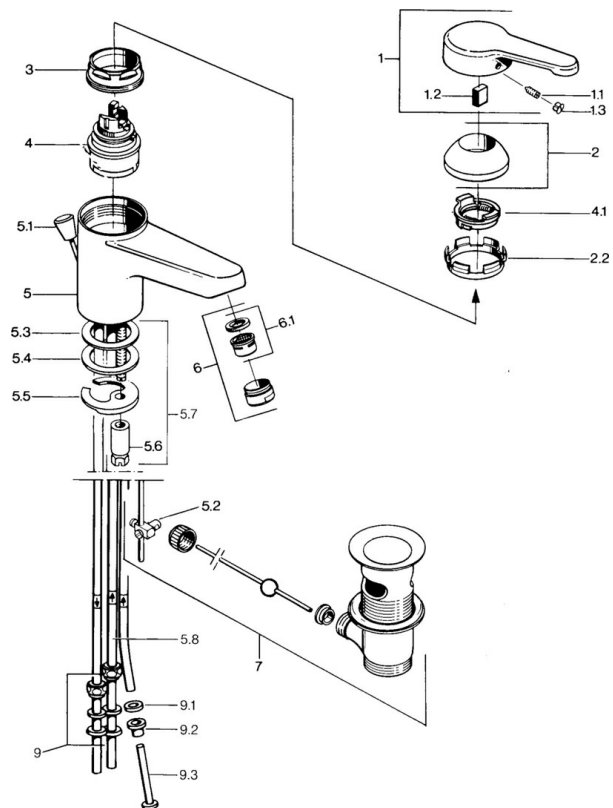

EAN: 4015474579491
static.hansa.com/0313110192

- Lavabo
- Monocommande, Basse pression
- Montage sur plaque
- Bec fixe
- Brise jet laminaire - sans adjonction d'air
- Levier monocommande, Levier avec symbole C+F
- Vidage avec tirette
- Raccordement par tubulures cuivre

Caractéristiques techniques

Caractéristiques techniques

Taille DN (diamètre nominal)	DN15
Alimentation en eau chaude	max. +80°C
Pression de service	0.5-5 bar
Taille de raccord	Ø8
Saillie	124 mm
Matériau	brass

Règlementations

Norme EN	EN 817
----------	---------------

Pièces de rechange

SP03131101

	Nom	Code
1	Levier, L=99 mm, (-2011)	59913768
1.1	Vis, M5x8, SW2.5	59904755
1.2	Kit de joints pour bec	59904778
1.3	Bouchon cache trou, hot/cold	59906705
2	Chape	59906563
2.2	Manchon de fixation	59906695
3	Vis Loop, M50x1, SW45	59904775
4	Cartouche, 4,8 eco	59904601
4.1	Hot water limiter	59904759
5.2	Joint	59904624
5.3	Joint, 42x3.5	59904764
5.4	Joint, 48x33.5x2	59902283
5.5	Fixing plate	59904765
5.6	Vis, M8x1, SW13	59904766
5.7	Ensemble de fixation	59910749
6	Aérateur, M24x1 A, low pressure	59902692
6	Aérateur, M24x1 Blanc	59905527
6.1	Aérateur, M22/24, ND	59901553
7	Vidage	59904620
7	Vidage Laiton Arrêté	59906734
9	Écrou du raccord	59904969
9.1	Set de fixation pour bec, 14.9x8.5x1	59902352
9.2	Set de fixation pour bec, 10x8	59902272
9.3	Tuyau	59902151
N.I.	Bague avec graine d'attache	59902219
N.I.	Bouchon cache trou	59906910